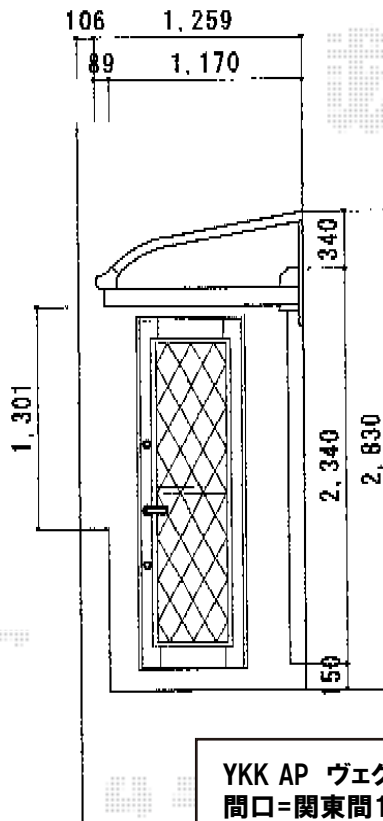

ヴェクターテラス R型 ルーフタイプ 単体 積雪～20cm対応

間口278mm切詰め=2527mm

YKK AP ヴェクターテラス R型 ルーフタイプ 単体 積雪～20cm対応
 間口=関東間1.5間(屋根幅2,805mm)
 出幅=4尺(1,170mm)
 色:ホワイト
 屋根材:ポリカーボネート(トーマイマツ/すりガラス調)
 柱仕様:柱無しタイプ
 施工方法:下止め
 オプション:吊下げ式物干し 標準 2本入り

現場状況や作図制限により概略図の内容と多少の違いが生じることがございます。
 施工時は、現場優先とさせて頂きたく思いますので、お立会い頂き、
 最終のご指示のほど、何卒、宜しくお願い致します。

EX-SHOP
[HTTP://WWW.EX-SHOP.NET](http://www.ex-shop.net)

担当: 大辻