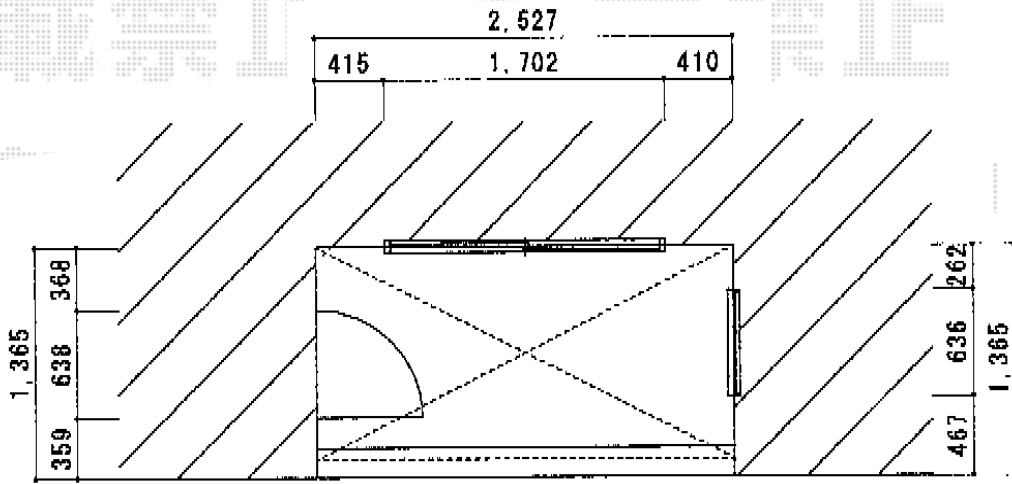

ヴェクターテラス R型 ルーフタイプ 単体 積雪～20cm対応

間口278mm切詰め=2527mm

YKK AP ヴェクターテラス R型 ルーフタイプ 単体 積雪～20cm対応
 間口=関東間1.5間(屋根幅2,805mm)
 出幅=4尺(1,170mm)
 色:ホワイト
 屋根材:ポリカーボネート(トーマイマツ/すりガラス調)
 柱仕様:柱無しタイプ
 施工方法:下止め
 オプション:吊下げ式物干し 標準 2本入り