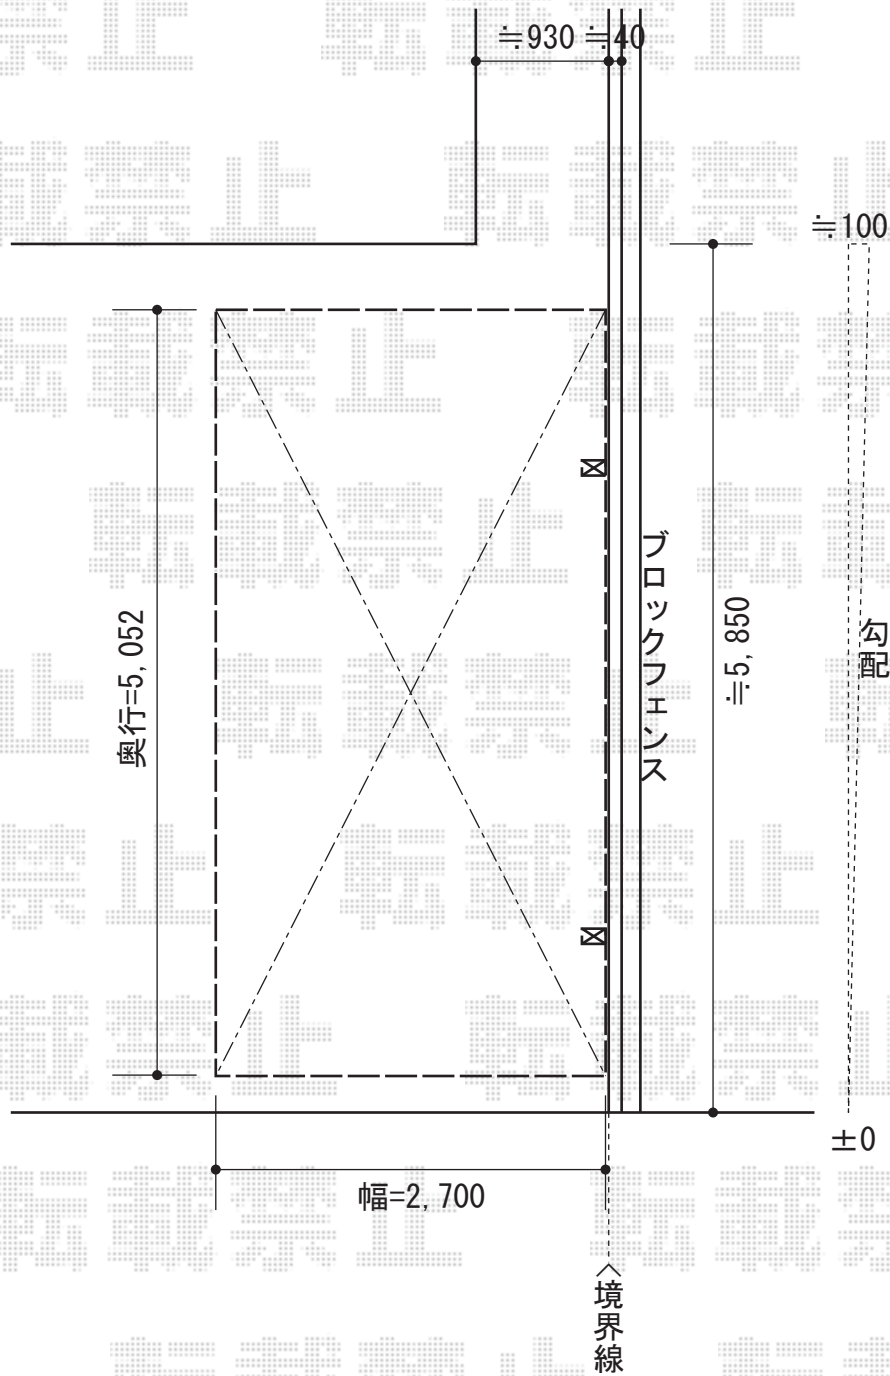

プレシオSPORT 積雪～20cm対応

Value Select プレシオSPORT 積雪～20cm対応  
幅=2,700mm  
奥行=5,052mm  
色：ノーブルステン  
屋根材：熱線遮断ポリカーボネート（スカイブルーマット調）  
柱仕様：ハイルーフ仕様（有効高 約2,355mm）

現場状況や作図制限により概略図の内容と多少の違いが生じることがございます。  
施工時は、現場優先とさせて頂きたく思いますので、お立会い頂き、  
最終のご指示のほど、何卒、宜しくお願い致します。