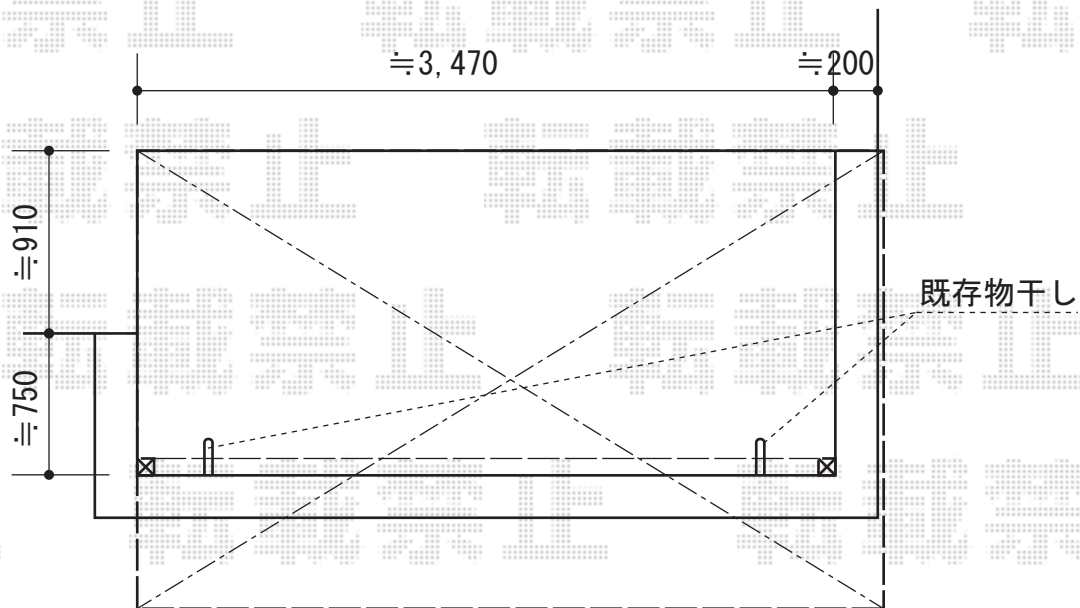

ベクターテラス R型 屋根タイプ 単体 積雪～20cm対応

YKK AP GTK3621-MRU2A ベクターテラス R型 屋根タイプ 単体 積雪～20cm対応
 間口=関東間2.0間 (柱芯々3,358mm 屋根幅3,670mm)
 出幅=7尺 (2,070mm)
 色：プラチナステン
 屋根材：ポリカーボネート (アースブルー)
 柱仕様：柱奥行移動タイプ
 施工方法：下止め
 躯体式バルコニー用部品箱：Bタイプ/コーナー用×2