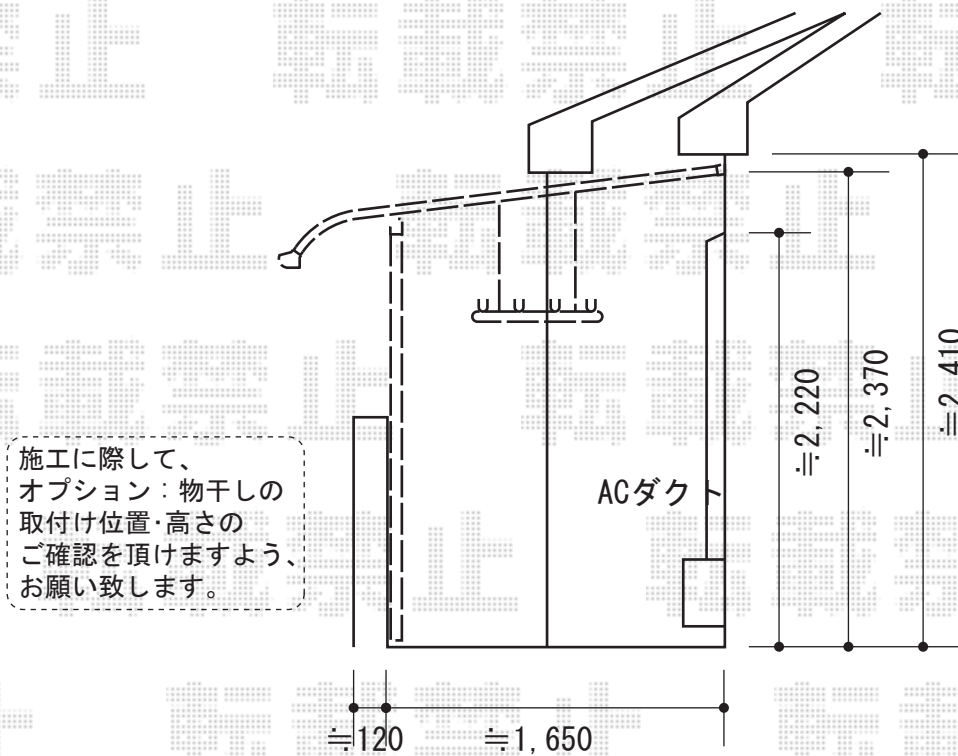

ベクターテラス R型 屋根タイプ 単体 積雪～20cm対応

YKK AP GTK3621-MRU2A ベクターテラス R型 屋根タイプ 単体 積雪～20cm対応
 間口=関東間2.0間 (柱芯々3,358mm 屋根幅3,670mm)
 出幅=7尺 (2,070mm)
 色：プラチナステン
 屋根材：ポリカーボネート (アースブルー)
 柱仕様：柱奥行移動タイプ
 施工方法：下止め
 躯体式バルコニー用部品箱：Bタイプ/コーナー用×2