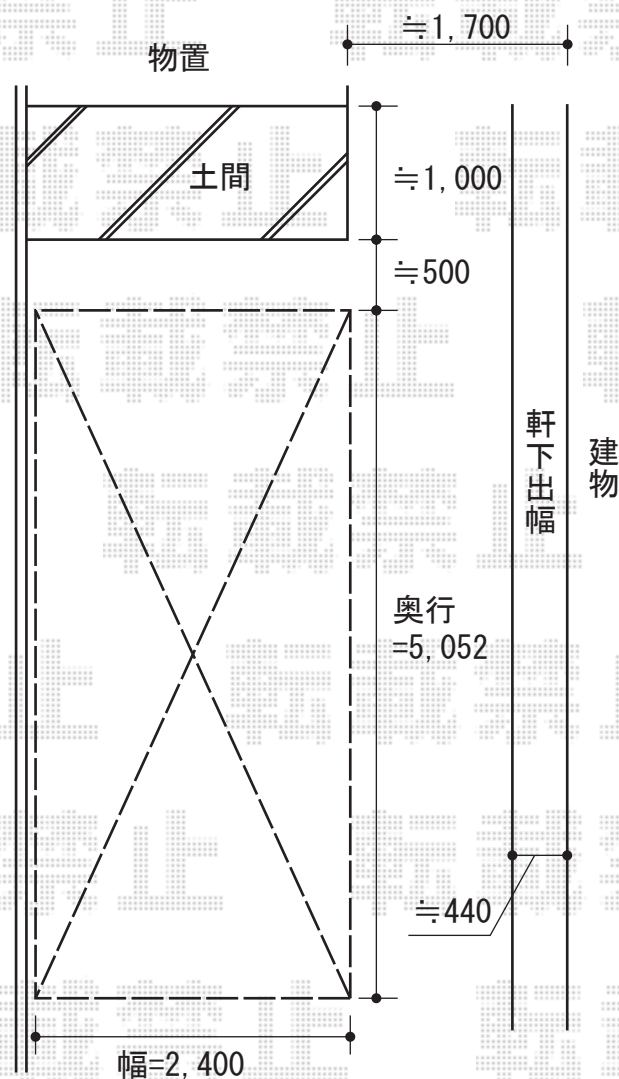

- カーポート -

プレシオスポーツ 積雪～20cm対応

幅=2,400mm

奥行=5,052mm

色：ノーブルステン

屋根材：熱線遮断ポリカーボネート（スカイブルー）

柱仕様：ハイルーフ仕様（有効高 約2,355mm）

現場状況や作図制限により概略図の内容と多少の違いが生じることがございます。  
施工時は、現場優先とさせて頂きたく思いますので、お立会い頂き、  
最終のご指示のほど、何卒、宜しくお願い致します。