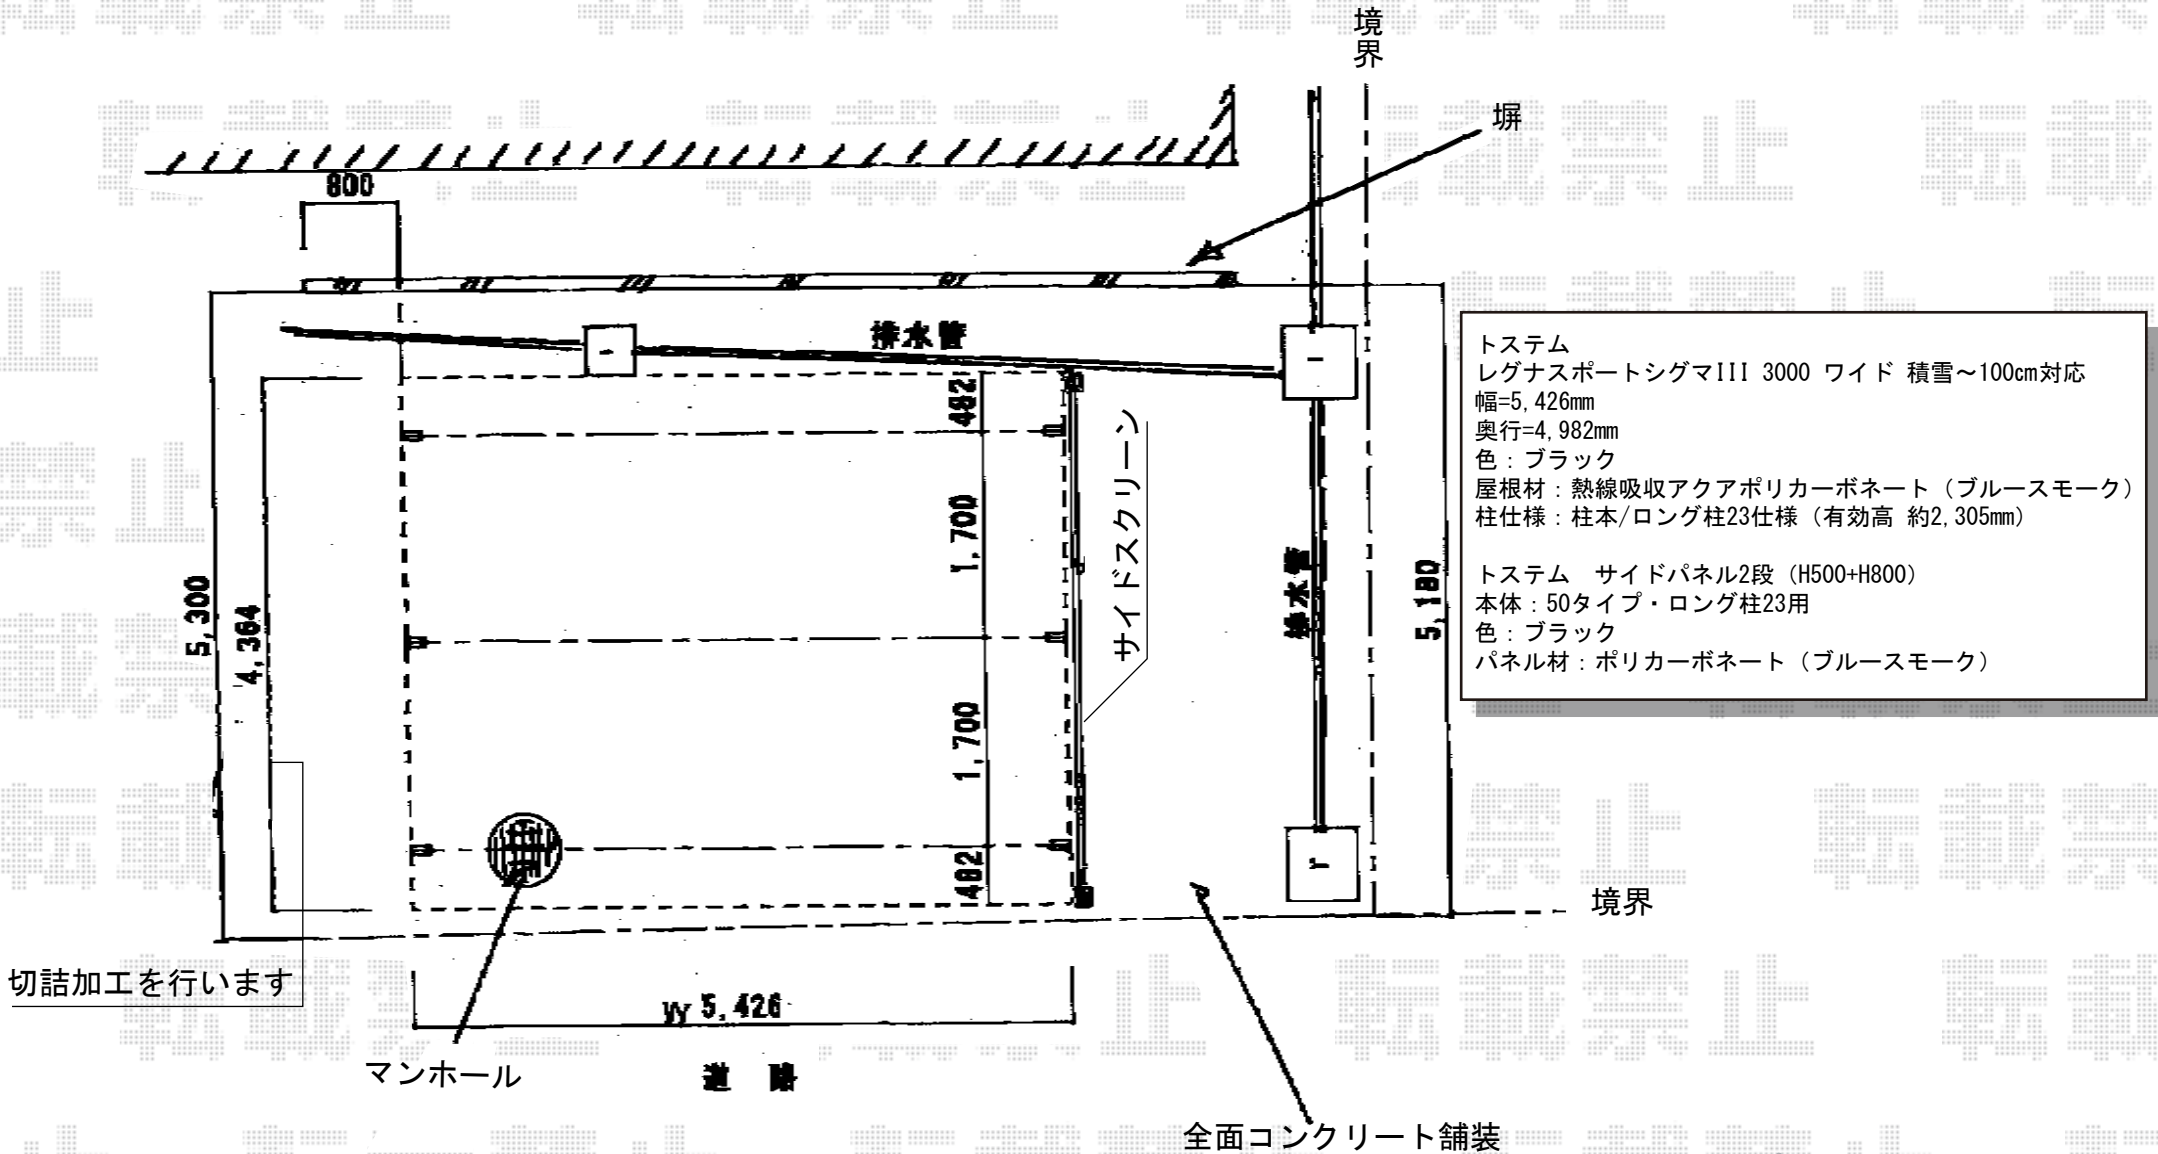

レグナスポートシグマIII 3000 ワイド 積雪～100cm対応

現場状況や作図制限により概略図の内容と多少の違いが生じることがございます。
施工時は、現場優先とさせて頂きたく思いますので、お立会い頂き、
最終のご指示のほど、何卒、宜しくお願い致します。

EX-SHOP
HTTP://WWW.EX-SHOP.NET

担当：八浦