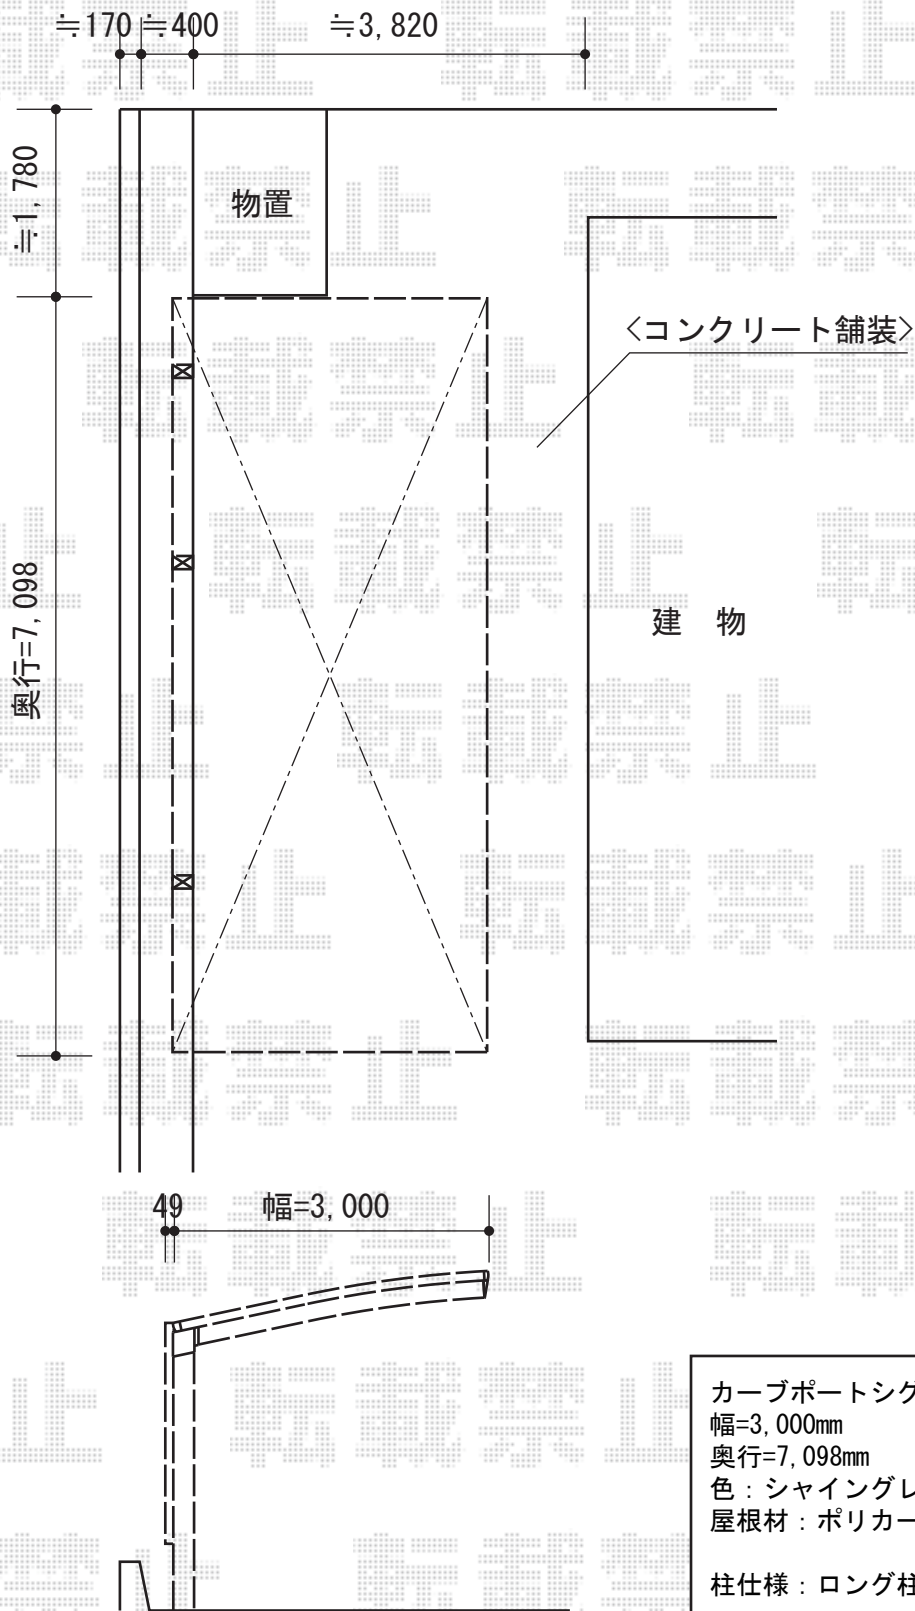

# カーブポートシグマIII 延長 積雪～30cm対応

カーブポートシグマIII 延長 積雪～30cm対応  
幅=3,000mm  
奥行=7,098mm  
色：シャイングレー  
屋根材：ポリカーボネート  
(クリアマット/すりガラス調)  
柱仕様：ロング柱23仕様 (有効高 約2,300mm)

カーブポートシグマIII サイドパネル 57+14タイプ用 H500+800+800  
色：シャイングレー  
パネル材：ポリカーボネート (クリアマット/すりガラス調)  
オプション：着脱式サポート柱 (ロング柱23用) ×3本

現場状況や作図制限により概略図の内容と多少の違いが生じることがございます。  
施工時は、現場優先とさせて頂きたく思いますので、お立会い頂き、  
最終のご指示のほど、何卒、宜しくお願い致します。

EX-SHOP  
HTTP://WWW.EX-SHOP.NET

担当：堀