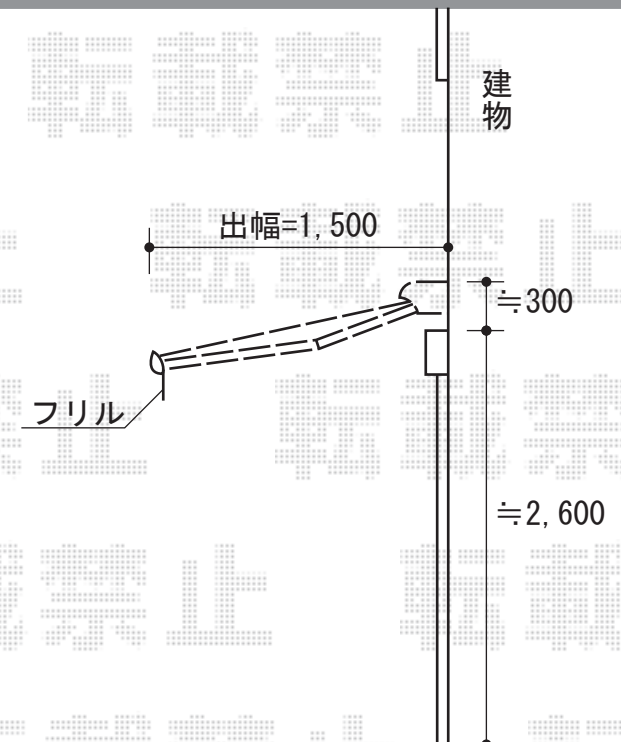

## マルキルックス フリューゲル 手動式

マルキルックス フリューゲル 手動式

間口=2,500mm

出幅=1,500mm

本体色：ホワイト

キャンパス色：37シリーズ (37319)

フリルA150mm/ロゴ色<DN-15 (N1.5)>

駆動：右ギアー

ハンドル：L1800mm

雨ケース：有り

追加部材：ベースプレート

現場状況や作図制限により概略図の内容と多少の違いが生じることがございます。  
施工時は、現場優先とさせて頂きたく思いますので、お立会い頂き、  
最終のご指示のほど、何卒、宜しくお願い致します。

全ての著作権は、エクスショップに帰属します。当社とのお取引目的外の使用・複製・転載禁止となっております。

EX-SHOP  
HTTP://WWW.EX-SHOP.NET