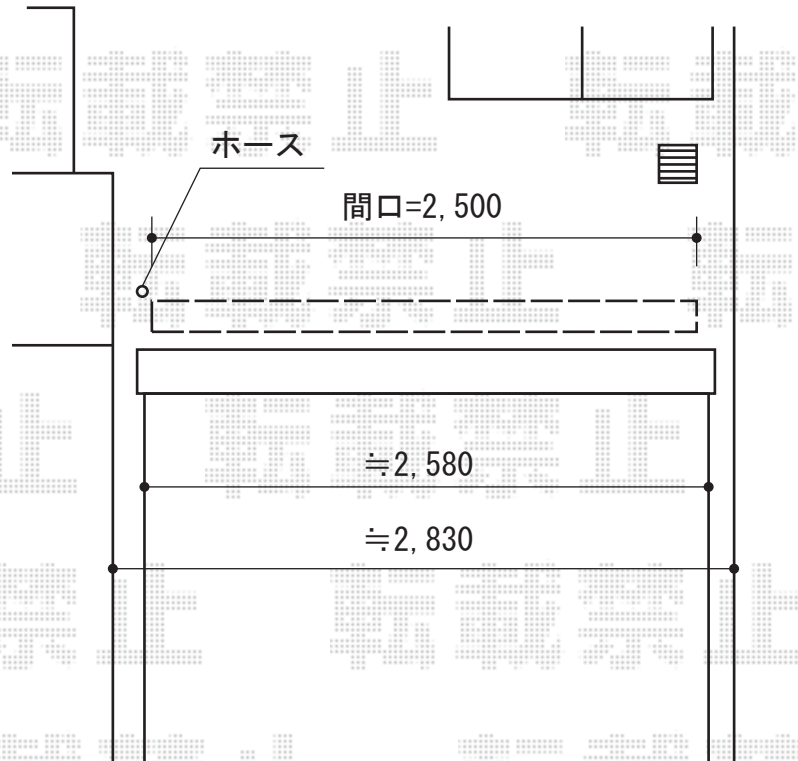

## マルキルックス フリューゲル 手動式

マルキルックス フリューゲル 手動式

間口=2,500mm

出幅=1,500mm

本体色：ホワイト

キャンパス色：37シリーズ (37319)

フリルA150mm/ロゴ色<DN-15 (N1.5)>

駆動：右ギアー

ハンドル：L1800mm

雨ケース：有り

追加部材：ベースプレート

現場状況や作図制限により概略図の内容と多少の違いが生じることがございます。  
施工時は、現場優先とさせて頂きたく思いますので、お立会い頂き、  
最終のご指示のほど、何卒、宜しくお願い致します。

全ての著作権は、エクスショップに帰属します。当社とのお取引目的外の使用・複製・転載禁止となっております。

EX-SHOP  
HTTP://WWW.EX-SHOP.NET