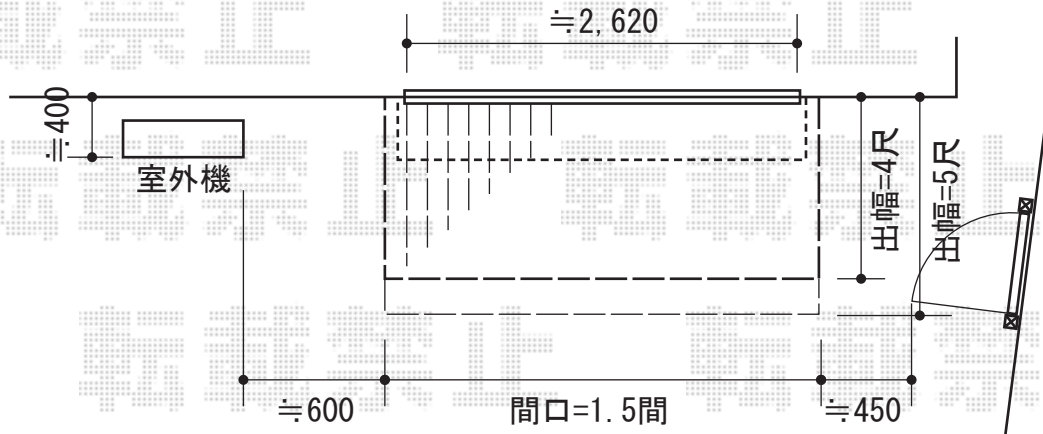

リコステージII 単体+デッキフェンス

- 出幅=4尺 -

トステム リコステージII 単体
 間口=1.5間 (2,720mm) 出幅=4尺 (1,213mm)
 色：ライトベージュ 床板：標準床板、縦貼り
 幕板：幕板B (薄) 束柱：束柱A (調整無し) 仕様
 オプション：ステップ2段

トステム デッキフェンス
 本体：(1,200mm×T-8) × 4
 パネル：フラットラチスパネル (粗目)
 柱：主柱T-8×5 色：ライトベージュ

現場状況や作図制限により概略図の内容と多少の違いが生じることがございます。
 施工時は、現場優先とさせて頂きたく思いますので、お立会い頂き、
 最終のご指示のほど、何卒、宜しくお願い致します。

EX-SHOP
 HTTP://WWW.EX-SHOP.NET

担当：堀

全ての著作権は、エクスショップに帰属します。当社とのお取引目的外の使用・複製・転載禁止となっております。