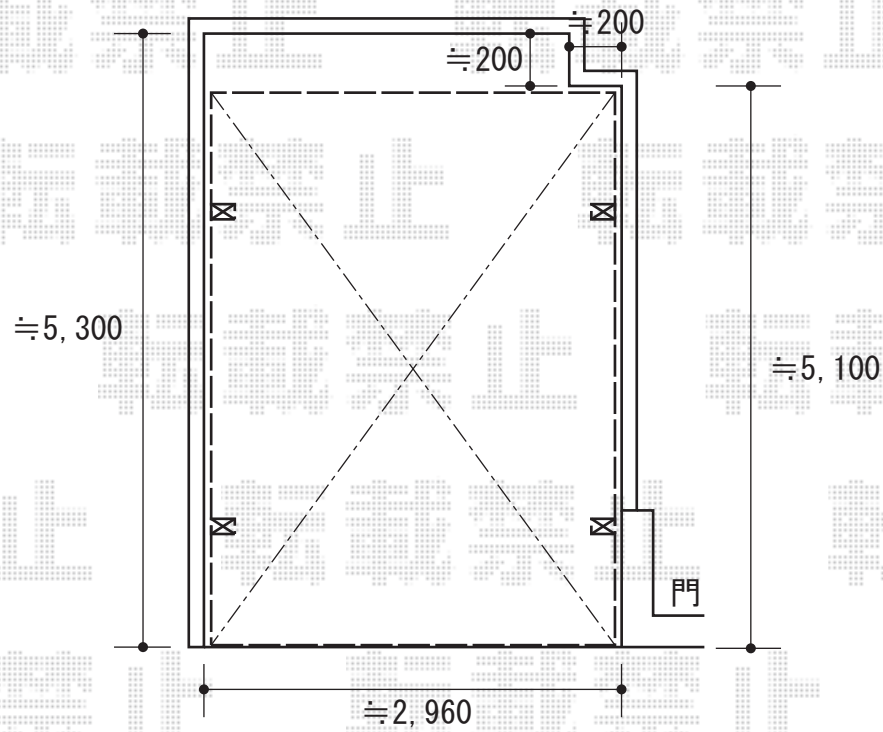

レイナワンポート 積雪~20cm対応

レイナワンポート 積雪~20cm対応
幅=3,034mm
奥行=5,052mm
色：ブラウン
屋根材：ポリカーボネート（アースブルー）
柱仕様：標準柱仕様（有効高 約2,000mm）

現場状況や作図制限により概略図の内容と多少の違いが生じることがございます。
施工時は、現場優先とさせて頂きたく思いますので、お立会い頂き、
最終のご指示のほど、何卒、宜しくお願い致します。