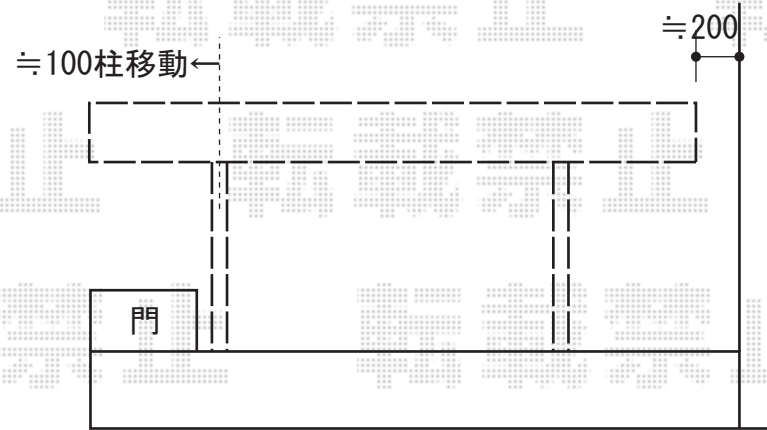

レイナワンポート 積雪~20cm対応

レイナワンポート 積雪~20cm対応
幅=3,034mm
奥行=5,052mm
色：ブラウン
屋根材：ポリカーボネート（アースブルー）
柱仕様：標準柱仕様（有効高 約2,000mm）

現場状況や作図制限により概略図の内容と多少の違いが生じることがございます。
施工時は、現場優先とさせて頂きたく思いますので、お立会い頂き、
最終のご指示のほど、何卒、宜しくお願い致します。