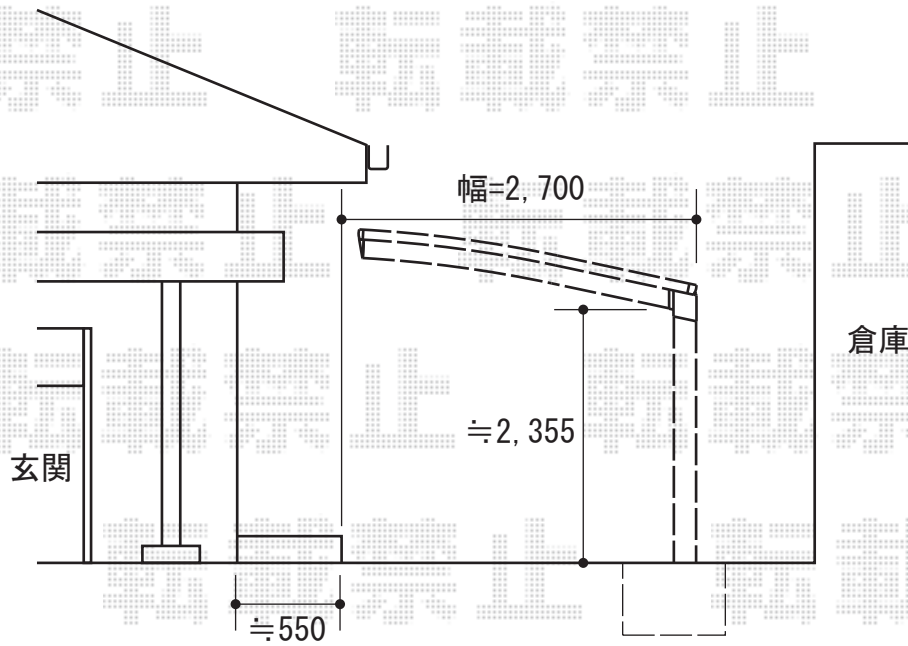

プレシオスポート 積雪～20cm対応

Value Select プレシオスポート 積雪～20cm対応
幅=2,700mm
奥行=5,052mm
色：チャコールブラック
屋根材：ポリカーボネート（スカイブルー）
柱仕様：ハイルーフ仕様（有効高 約2,355mm）

現場状況や作図制限により概略図の内容と多少の違いが生じることがございます。
施工時は、現場優先とさせて頂きたく思いますので、お立会い頂き、
最終のご指示のほど、何卒、宜しくお願い致します。