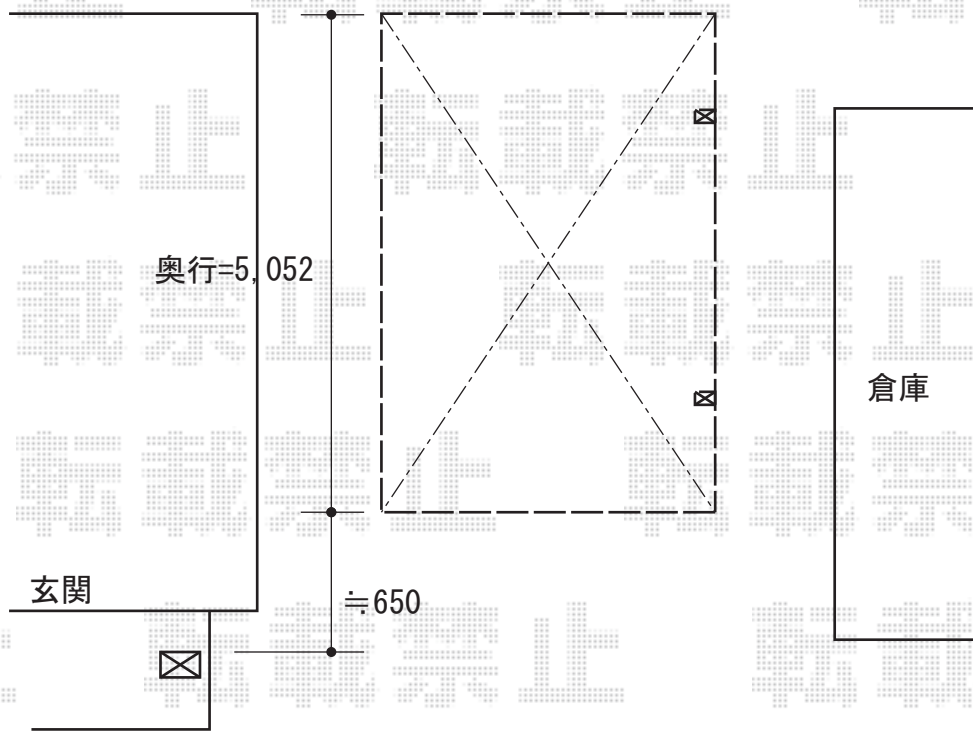

プレシオスポート 積雪～20cm対応

Value Select プレシオスポート 積雪～20cm対応
幅=2,700mm
奥行=5,052mm
色：チャコールブラック
屋根材：ポリカーボネート（スカイブルー）
柱仕様：ハイルーフ仕様（有効高 約2,355mm）

現場状況や作図制限により概略図の内容と多少の違いが生じることがございます。
施工時は、現場優先とさせて頂きたく思いますので、お立会い頂き、
最終のご指示のほど、何卒、宜しくお願い致します。