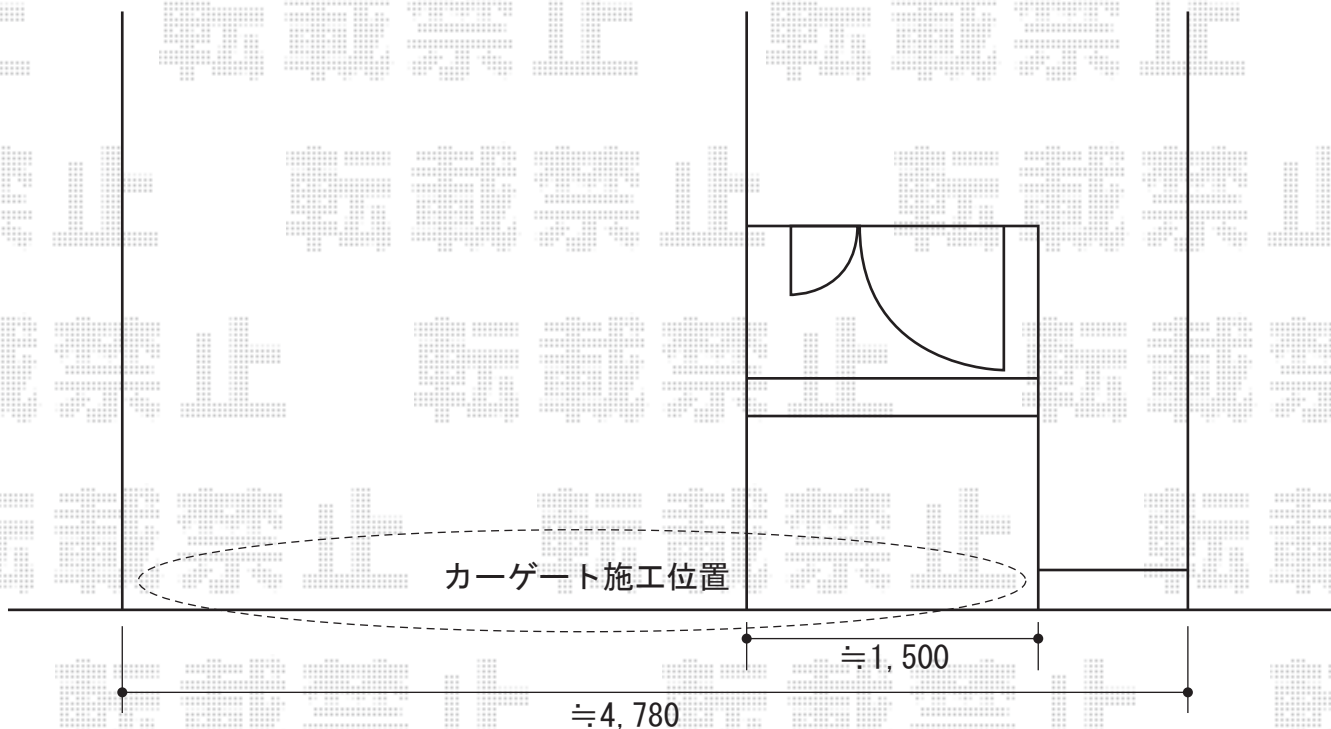

トリップゲート PB型 ノンレール 片開き

Value Select トリップゲート PB型 ノンレール 片開き
開口幅=4,881mm
全幅=4,981mm
たたみ幅=532.5mm
高さ=1,200mm
色：ダークブロンズ
キャスター数：3箇所
落棒数：2本

現場状況や作図制限により概略図の内容と多少の違いが生じることがございます。
施工時は、現場優先とさせて頂きたく思いますので、お立会い頂き、
最終のご指示のほど、何卒、宜しくお願い致します。