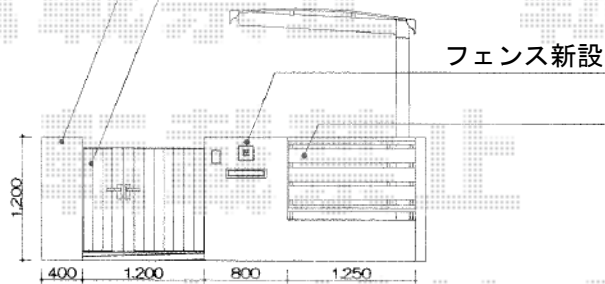

門扉・フェンス

イメージパース

※イメージ図は親子仕様となります。
(実際は両開き仕様となります。)

平面図

CB120積み・ジョリパット塗り仕上げ
+フェンス新設
CB120積み・ジョリパット塗り仕上げ
+ポスト新設+インターロク(支給品)取付け

立面図

現場状況や作図制限により概略図の内容と多少の違いが生じることがございます。
施工時は、現場優先とさせて頂きたく思いますので、お立会い頂き、
最終のご指示のほど、何卒、宜しくお願い致します。