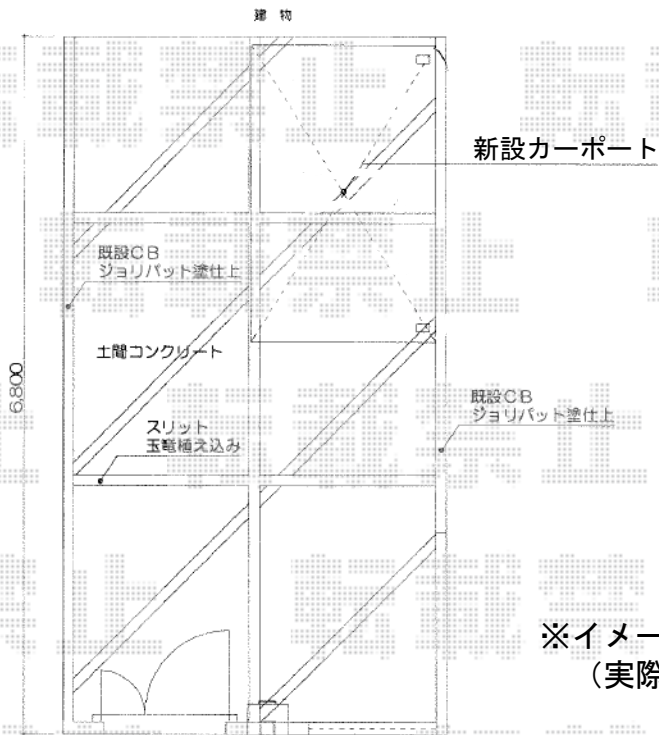

門扉・フェンス

イメージパース

※イメージ図は親子仕様となります。
(実際は両開き仕様となります。)

平面図

CB120積み・ジョリパット塗り仕上げ
+フェンス新設
CB120積み・ジョリパット塗り仕上げ
+ポスト新設+インターロク(支給品)取付け

立面図

現場状況や作図制限により概略図の内容と多少の違いが生じることがございます。
施工時は、現場優先とさせて頂きたく思いますので、お立会い頂き、
最終のご指示のほど、何卒、宜しくお願い致します。