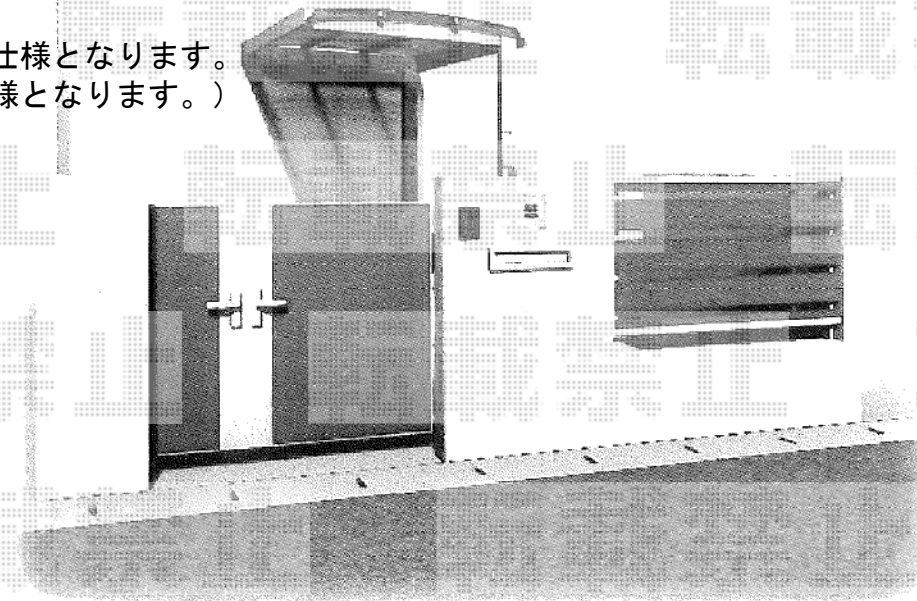

門扉・フェンス

イメージパース

※イメージ図は親子仕様となります。
(実際は両開き仕様となります。)

平面図

CB120積み・ジョリパット塗り仕上げ
+フェンス新設
CB120積み・ジョリパット塗り仕上げ
+ポスト新設+インターロク(支給品)取付け

立面図

現場状況や作図制限により概略図の内容と多少の違いが生じることがございます。
施工時は、現場優先とさせて頂きたく思いますので、お立会い頂き、
最終のご指示のほど、何卒、宜しくお願い致します。