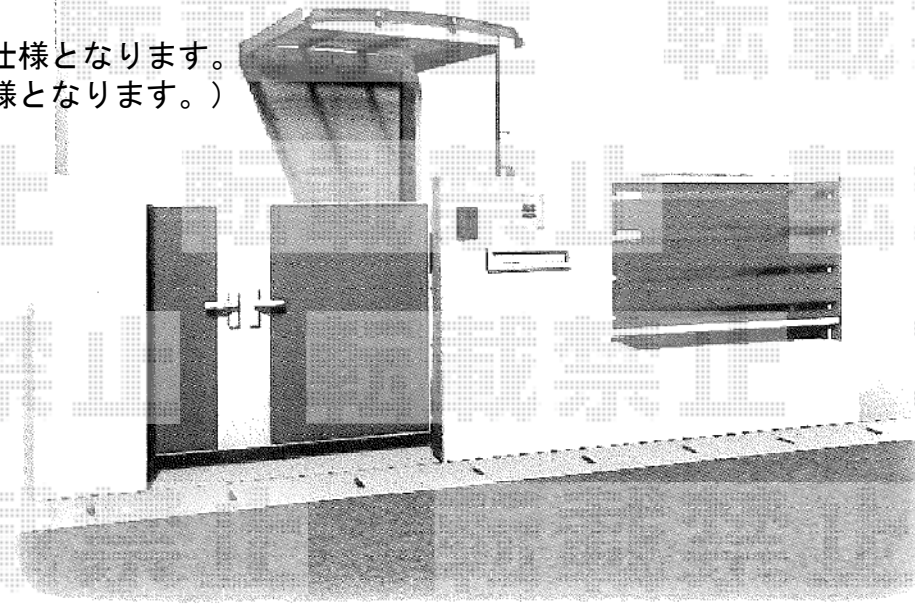

門扉・フェンス

イメージパース

※イメージ図は親子仕様となります。
(実際は両開き仕様となります。)

平面図

CB120積み・ジョリパット塗り仕上げ
+フェンス新設
CB120積み・ジョリパット塗り仕上げ
+ポスト新設+インターホ(支給品)取付け

立面図

現場状況や作図制限により概略図の内容と多少の違いが生じることがございます。
施工時は、現場優先とさせて頂きたく思いますので、お立会い頂き、
最終のご指示のほど、何卒、宜しくお願い致します。