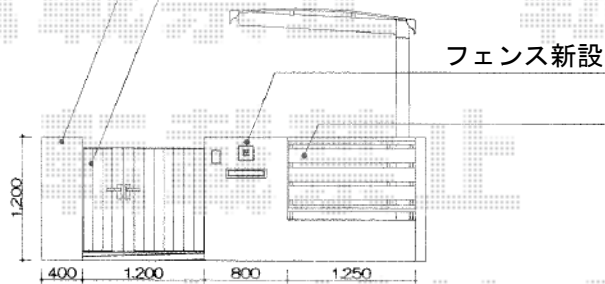

門扉・フェンス

イメージパース

※イメージ図は親子仕様となります。
(実際は両開き仕様となります。)

平面図

CB120積み・ジョリパット塗り仕上げ
+フェンス新設
CB120積み・ジョリパット塗り仕上げ
+ポスト新設+インターホ(支給品)取付け

立面図

現場状況や作図制限により概略図の内容と多少の違いが生じることがございます。
施工時は、現場優先とさせて頂きたく思いますので、お立会い頂き、
最終のご指示のほど、何卒、宜しくお願い致します。