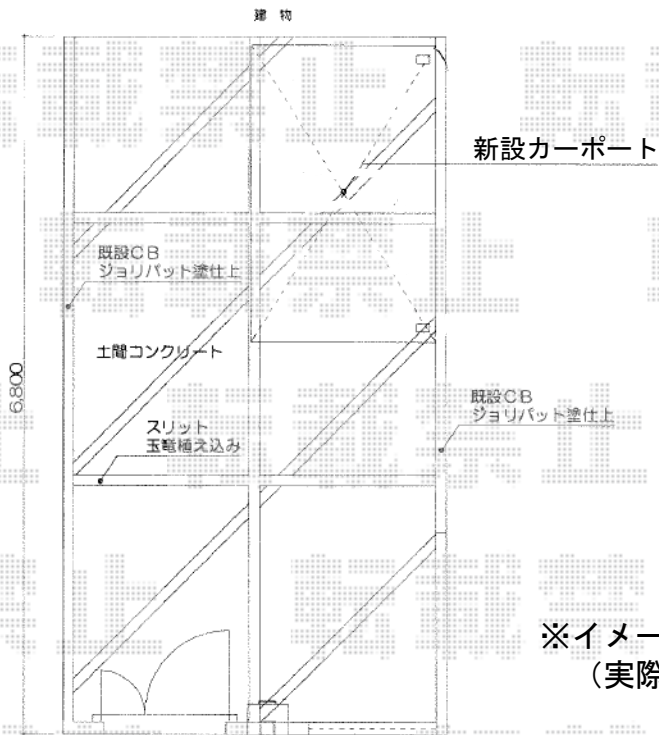

門扉・フェンス

イメージパース

※イメージ図は親子仕様となります。
(実際は両開き仕様となります。)

平面図

CB120積み・ジョリパット塗り仕上げ
+フェンス新設
CB120積み・ジョリパット塗り仕上げ
+ポスト新設+インターホ(支給品)取付け

立面図

現場状況や作図制限により概略図の内容と多少の違いが生じることがございます。
施工時は、現場優先とさせて頂きたく思いますので、お立会い頂き、
最終のご指示のほど、何卒、宜しくお願い致します。