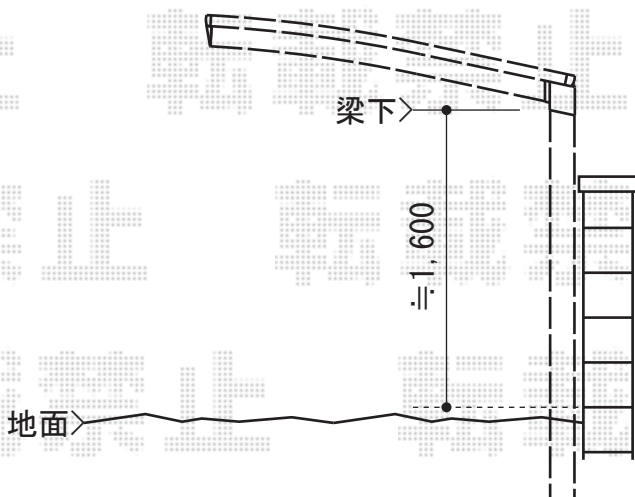

プレシオスポート 積雪～20cm対応

プレシオスポート 積雪～20cm対応  
幅=2,400mm  
奥行=5,052mm  
色：ノーブルステン  
屋根材：ポリカーボネート（スカイブルー）  
柱仕様：標準柱仕様（有効高 約1,800mm）  
オプション：収納式物干し2型 1セット

現場状況や作図制限により概略図の内容と多少の違いが生じることがございます。  
施工時は、現場優先とさせて頂きたく思いますので、お立会い頂き、  
最終のご指示のほど、何卒、宜しくお願い致します。