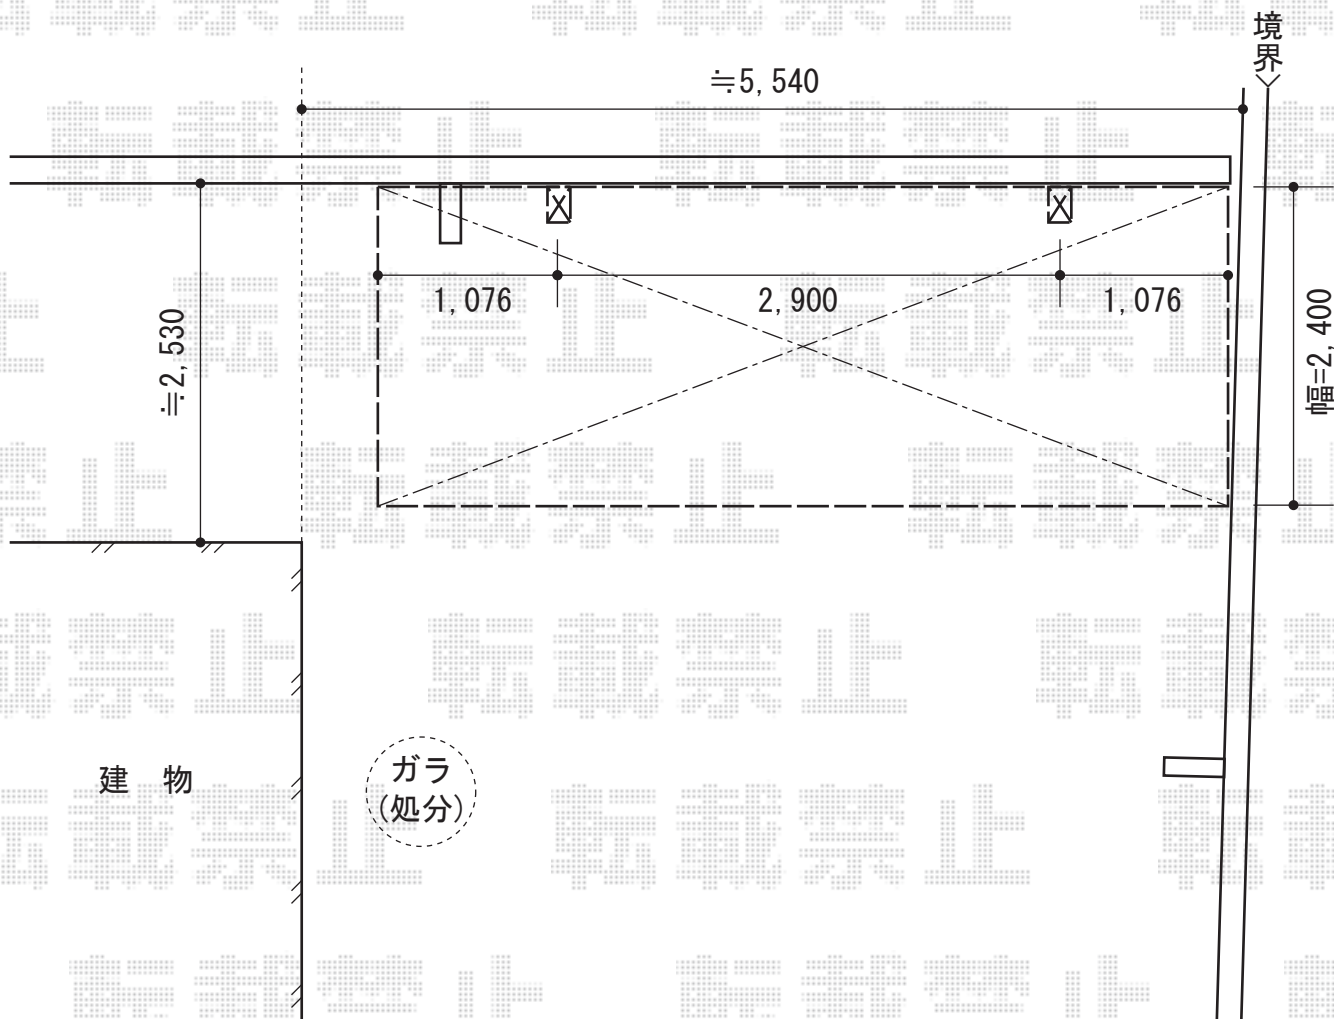

プレシオスポート 積雪～20cm対応

プレシオスポート 積雪～20cm対応  
幅=2,400mm  
奥行=5,052mm  
色：ノーブルステン  
屋根材：ポリカーボネート（スカイブルー）  
柱仕様：標準柱仕様（有効高 約1,800mm）  
オプション：収納式物干し2型 1セット

現場状況や作図制限により概略図の内容と多少の違いが生じることがございます。  
施工時は、現場優先とさせて頂きたく思いますので、お立会い頂き、  
最終のご指示のほど、何卒、宜しくお願い致します。