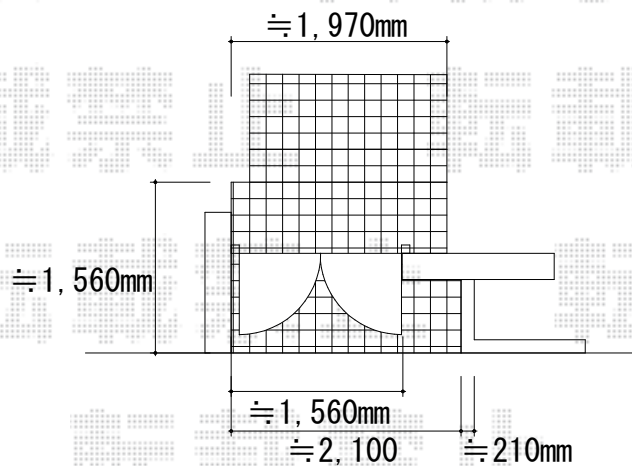

シャレオR3型門扉 両開き 柱仕様

現場状況や作図制限により概略図の内容と多少の違いが生じることがございます。
施工時は、現場優先とさせて頂きたく思いますので、お立会い頂き、
最終のご指示のほど、何卒、宜しくお願い致します。

EX-SHOP
HTTP://WWW.EX-SHOP.NET

担当:小林