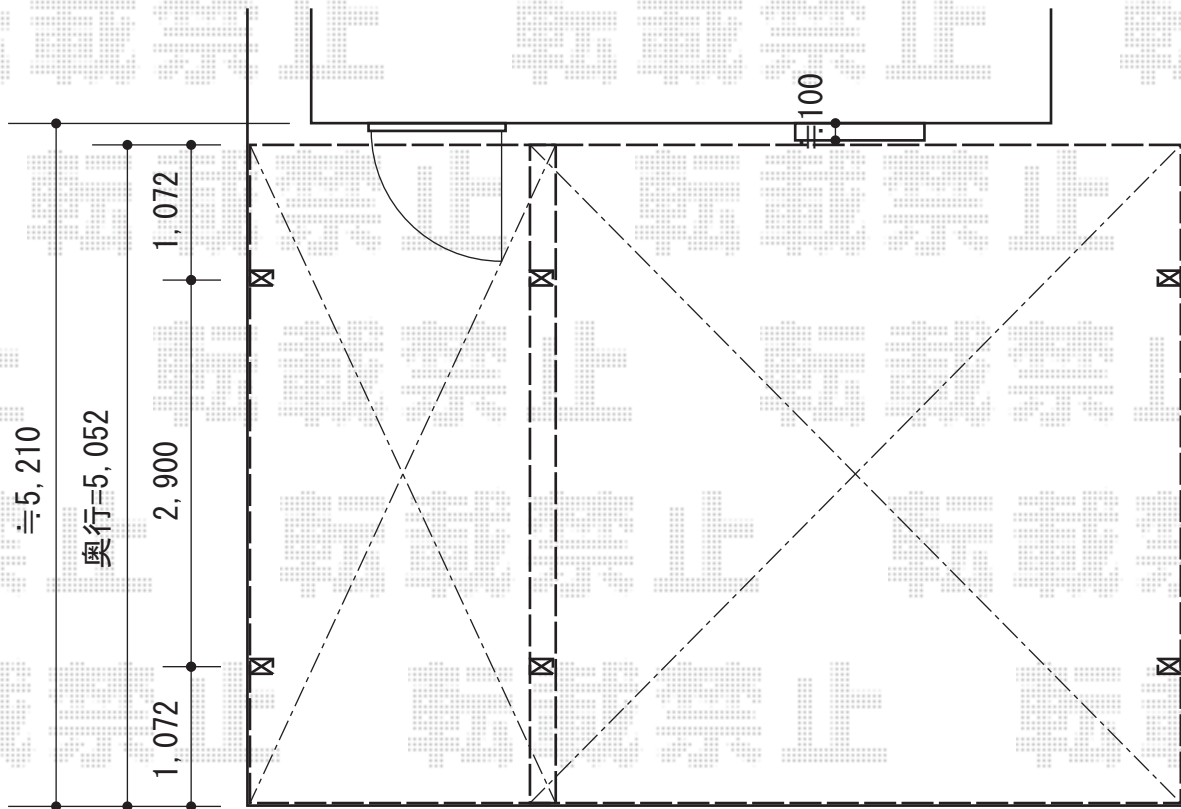

プレシオSPORT ワイド 積雪~20cm対応

Value Select プレシオSPORT ワイド 積雪~20cm対応

幅=5,392mm

奥行=5,052mm

色：ノーブルステン

屋根材：熱線遮断ポリカーボネート（スカイブルーマット調）

柱仕様：標準柱仕様（有効高 約1,800mm）

現場状況や作図制限により概略図の内容と多少の違いが生じることがございます。
施工時は、現場優先とさせて頂きたく思いますので、お立会い頂き、
最終のご指示のほど、何卒、宜しくお願い致します。