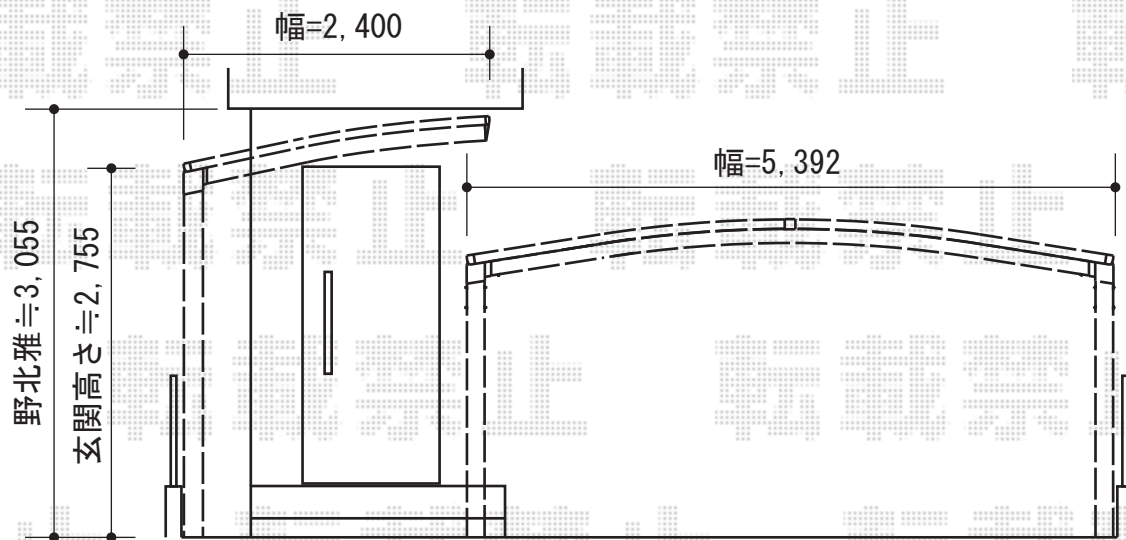

プレシオSPORT ワイド 積雪~20cm対応

Value Select プレシオSPORT ワイド 積雪~20cm対応

幅=5,392mm

奥行=5,052mm

色：ノーブルステン

屋根材：熱線遮断ポリカーボネート（スカイブルーマット調）

柱仕様：標準柱仕様（有効高 約1,800mm）

現場状況や作図制限により概略図の内容と多少の違いが生じることがございます。
施工時は、現場優先とさせて頂きたく思いますので、お立会い頂き、
最終のご指示のほど、何卒、宜しくお願い致します。