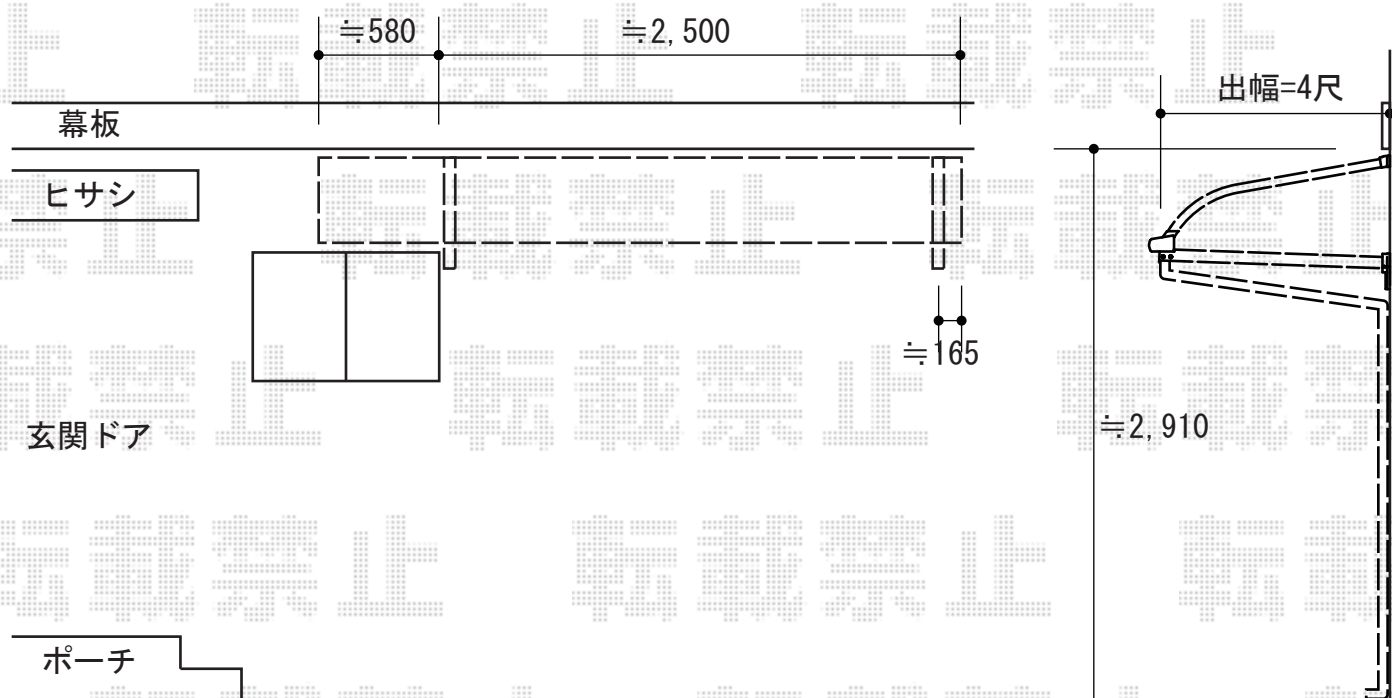

パワーアルファ RB型 単体 ルーフタイプ 積雪～30cm対応

トステム パワーアルファ RB型 単体 ルーフタイプ 積雪～30cm対応
間口=関東間1.5間 (方杖芯々2,750mm 屋根幅3,080mm)
出幅=4尺 (1,185mm)
色 : オータムブラウン
屋根材 : ポリカーボネート (クリアマット/すりガラス調)
柱仕様 : 柱無しタイプ
施工方法 : 上止め仕様

現場状況や作図制限により概略図の内容と多少の違いが生じることがございます。
施工時は、現場優先とさせて頂きたく思いますので、お立会い頂き、
最終のご指示のほど、何卒、宜しくお願い致します。