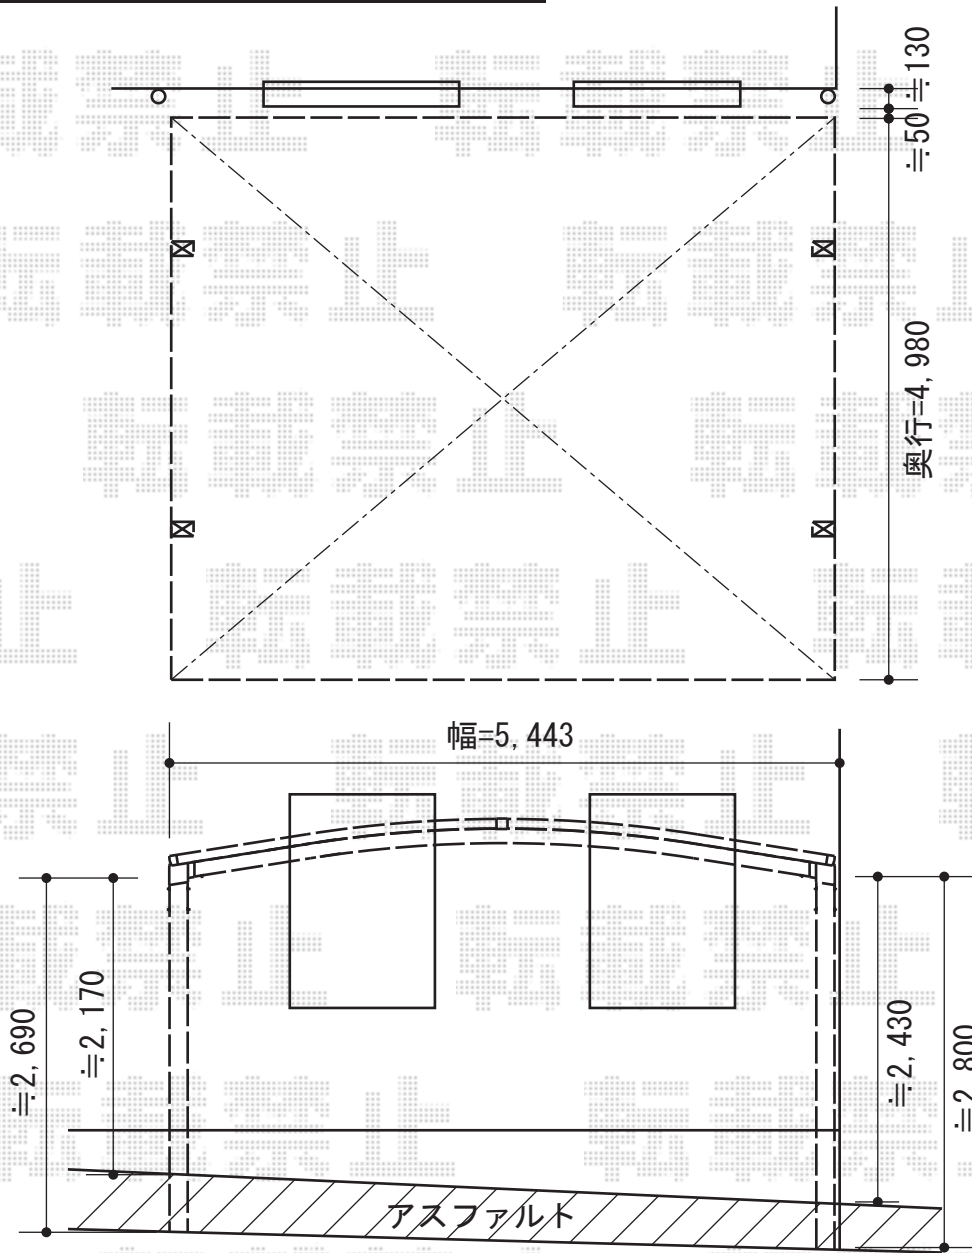

カーブポートシグマIII ワイド 積雪～30c

※取付位置・高さの詳細について、
施工時にご指示ください

トステム カーブポートシグマIII ワイド
積雪～30cm対応
幅=5,443mm
奥行=4,980mm
色：シャイングレー
屋根材：ポリカーボネート（ブルースモーク）
柱仕様：ロング柱28仕様（有効高 約2,800mm）

現場状況や作図制限により概略図の内容と多少の違いが生じることがございます。
施工時は、現場優先とさせて頂きたく思いますので、お立会い頂き、
最終のご指示のほど、何卒、宜しくお願い致します。