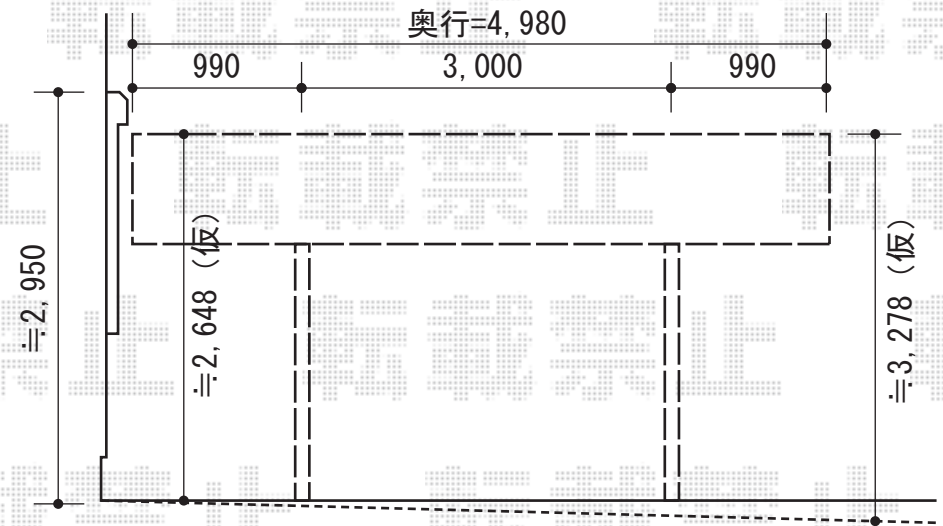

カーブポートシグマIII ワイド 積雪～30c

※取付位置・高さの詳細について、
施工時にご指示ください

トステム カーブポートシグマIII ワイド
積雪～30cm対応
幅=5,443mm
奥行=4,980mm
色：シャイングレー
屋根材：ポリカーボネート（ブルースモーク）
柱仕様：ロング柱28仕様（有効高 約2,800mm）

現場状況や作図制限により概略図の内容と多少の違いが生じることがございます。
施工時は、現場優先とさせて頂きたく思いますので、お立会い頂き、
最終のご指示のほど、何卒、宜しくお願い致します。