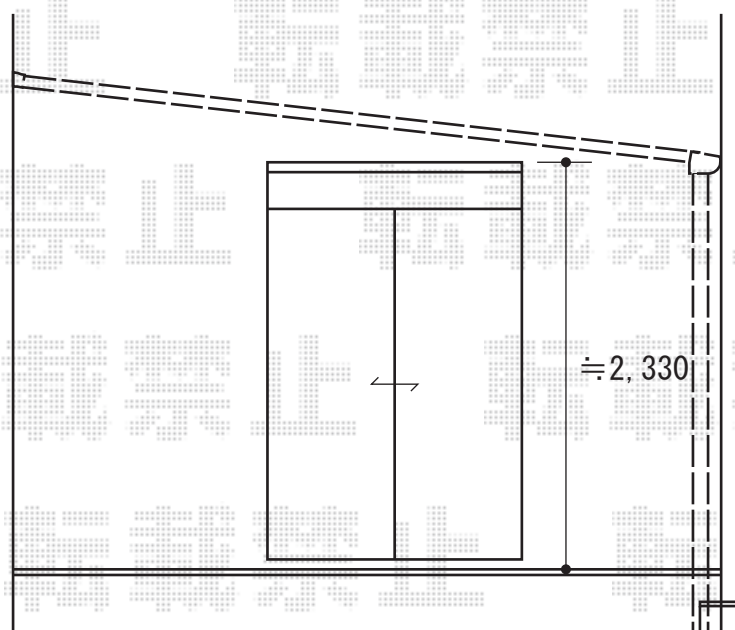

ライザーテラスII F型 テラスタイプ 単体 積雪～20cm対応

トステム ライザーテラスII F型 テラスタイプ 単体 積雪～20cm対応
間口=関東間1.5間 (柱芯々2,530mm 屋根幅2,750mm)
出幅=12尺 (3,085mm)
色: ホワイト
屋根材: ポリカーボネート (クリアマット/すりガラス調)
柱仕様: 両袖納まり (柱無し)
施工方法: 上止め
追加部材: 両袖用部品

現場状況や作図制限により概略図の内容と多少の違いが生じることがございます。
施工時は、現場優先とさせて頂きたく思いますので、お立会い頂き、
最終のご指示のほど、何卒、宜しくお願い致します。