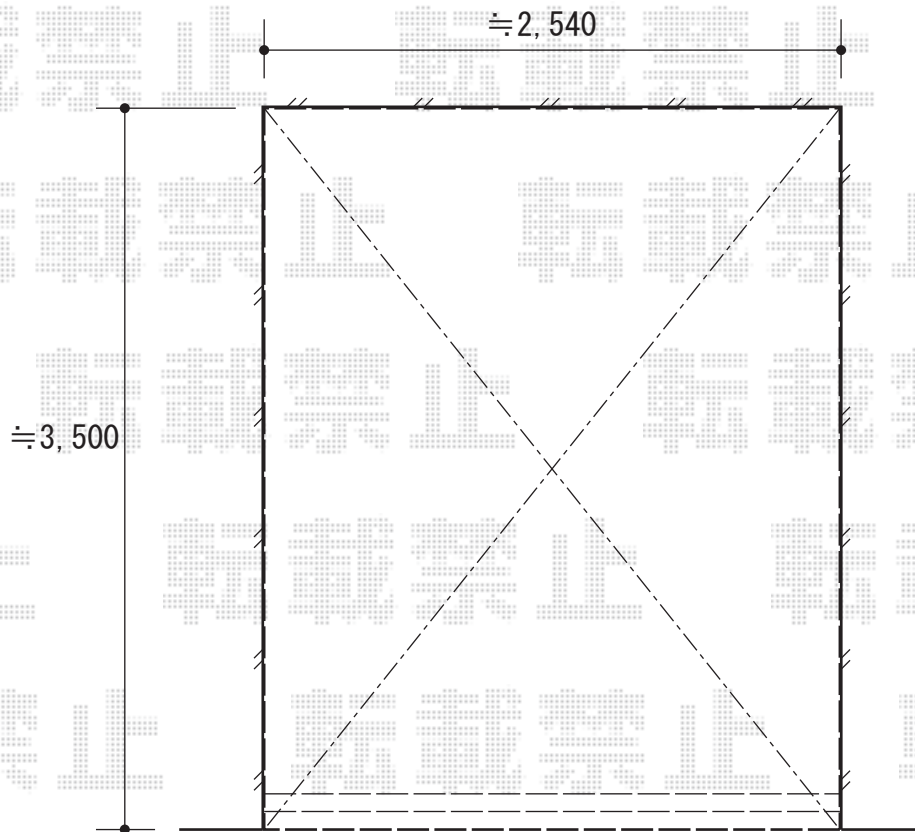

ライザーテラスII F型 テラスタイプ 単体 積雪～20cm対応

トステム ライザーテラスII F型 テラスタイプ 単体 積雪～20cm対応
間口=関東間1.5間 (柱芯々2,530mm 屋根幅2,750mm)
出幅=12尺 (3,085mm)
色: ホワイト
屋根材: ポリカーボネート (クリアマット/すりガラス調)
柱仕様: 両袖納まり (柱無し)
施工方法: 上止め
追加部材: 両袖用部品

現場状況や作図制限により概略図の内容と多少の違いが生じることがございます。
施工時は、現場優先とさせて頂きたく思いますので、お立会い頂き、
最終のご指示のほど、何卒、宜しくお願い致します。