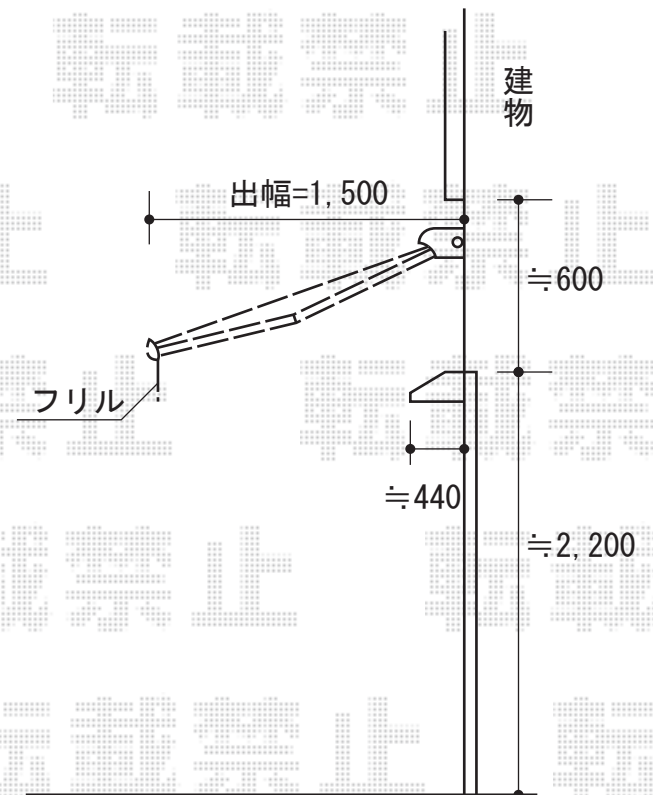

マルキルクス フリューゲル 手動式

markilux マルキルクス フリューゲル 手動式
間口=3,750mm 出幅=1,500mm 本体色：ホワイト
キャンバス色：ビニールキャンバス/フリルA150mm
駆動：左ギアー ハンドル：L1800
雨ケース：有り
追加部材：ベースプレート

現場状況や作図制限により概略図の内容と多少の違いが生じることがございます。
施工時は、現場優先とさせて頂きたく思いますので、お立会い頂き、
最終のご指示のほど、何卒、宜しくお願い致します。