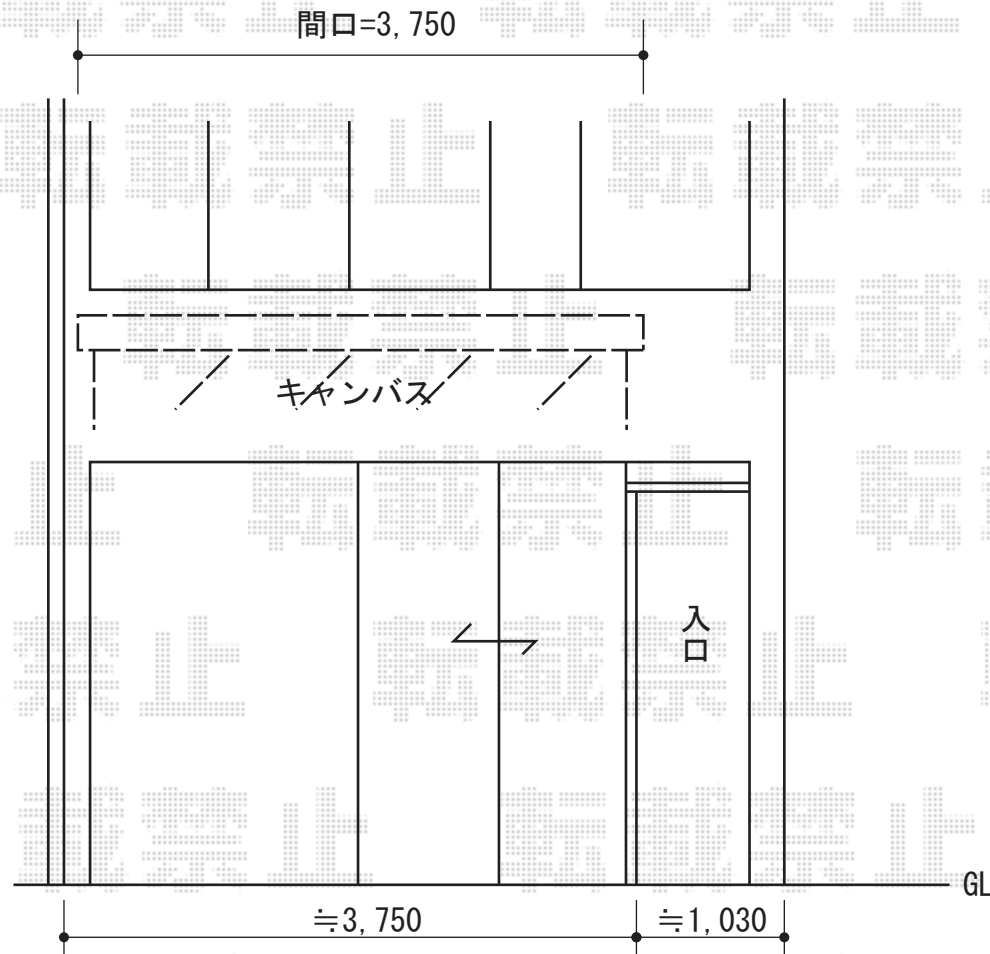

マルキルクス フリューゲル 手動式

markilux マルキルクス フリューゲル 手動式
間口=3,750mm 出幅=1,500mm 本体色：ホワイト
キャンバス色：ビニールキャンバス/フリルA150mm
駆動：左ギアー ハンドル：L1800
雨ケース：有り
追加部材：ベースプレート

現場状況や作図制限により概略図の内容と多少の違いが生じることがございます。
施工時は、現場優先とさせて頂きたく思いますので、お立会い頂き、
最終のご指示のほど、何卒、宜しくお願い致します。