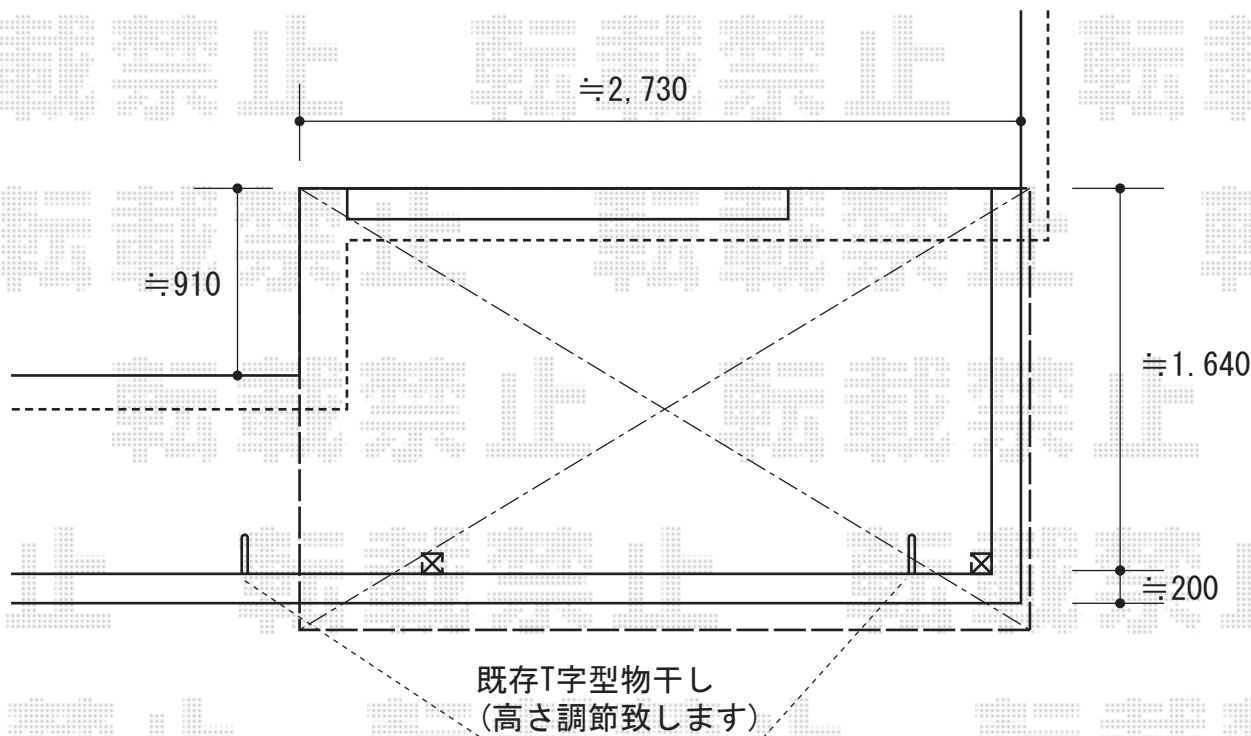

ライザーテラスII F型 屋根タイプ 単体 積雪~20cm対応

トステム ライザーテラスII F型 屋根タイプ 単体 積雪~20cm対応  
 間口=関東間1.5間 (柱芯々2,530mm 屋根幅2,750mm)  
 出幅=6尺 (1,785mm)  
 色: シャイングレー  
 屋根材: ポリカーボネート (ブルースモーク)  
 柱仕様: 柱奥行移動タイプ  
 施工方法: 下止め  
 オプション: 吊り下げ物干し 標準 2本入+取付棧1セット  
 造り付け屋根取付部品セット: 中間用 (1本入り) ×1・コーナー用×1