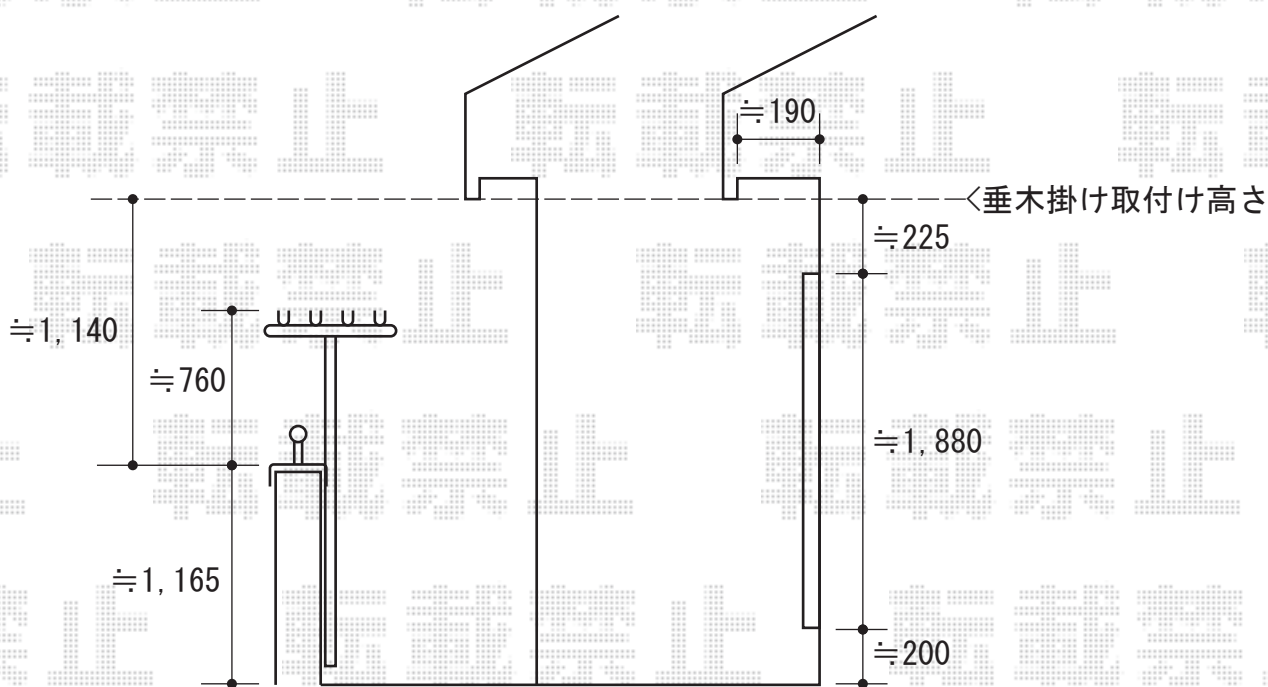

ライザーテラスII F型 屋根タイプ 単体 積雪~20cm対応

トステム ライザーテラスII F型 屋根タイプ 単体 積雪~20cm対応  
 間口=関東間1.5間 (柱芯々2,530mm 屋根幅2,750mm)  
 出幅=6尺 (1,785mm)  
 色: シャイングレー  
 屋根材: ポリカーボネート (ブルースモーク)  
 柱仕様: 柱奥行移動タイプ  
 施工方法: 下止め  
 オプション: 吊り下げ物干し 標準 2本入+取付棧1セット  
 造り付け屋根取付部品セット: 中間用 (1本入り) ×1・コーナー用×1