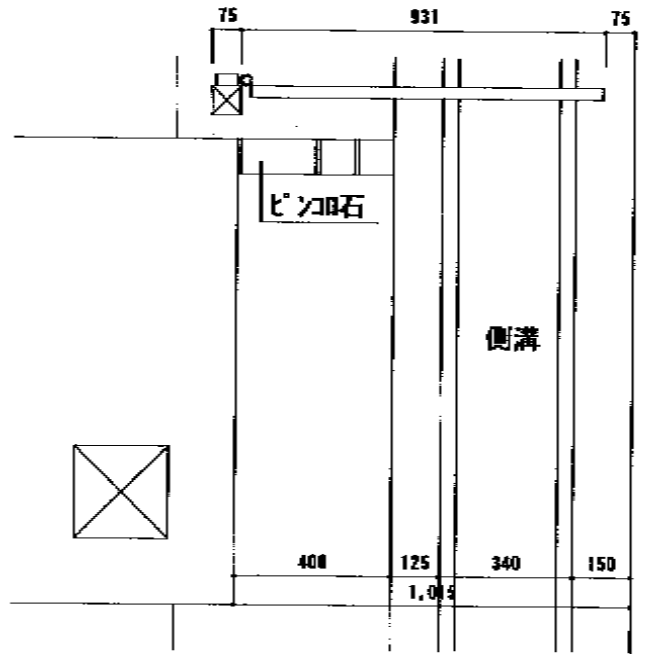

ワイドオーバードアオプション開戸2型(縦格子)

- 門扉 -

TOEX ワイドオーバードアオプション開戸2型 (縦格子)
本体1枚 (W×H) = (800×1,200mm)
色 : シャイングレー
仕様 : 柱左吊元

現場状況や作図制限により概略図の内容と多少の違いが生じることがございます。
施工時は、現場優先とさせて頂きたく思いますので、お立会い頂き、
最終のご指示のほど、何卒、宜しくお願い致します。