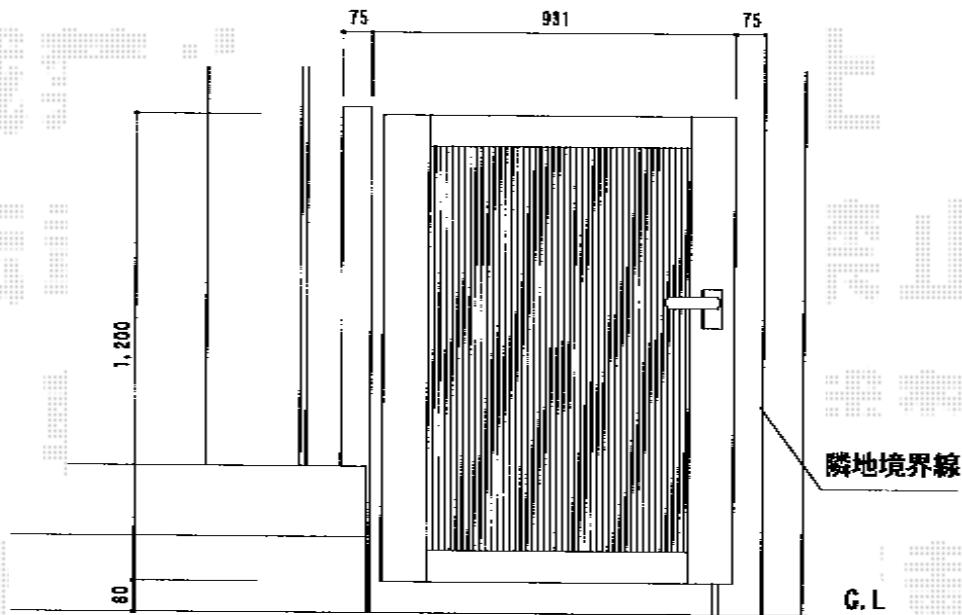

ワイドオーバードアオプション開戸2型(縦格子)

- 門扉 -

TOEX ワイドオーバードアオプション開戸2型 (縦格子)
本体1枚 (W×H) = (800×1,200mm)
色 : シャイングレー
仕様 : 柱左吊元

現場状況や作図制限により概略図の内容と多少の違いが生じることがございます。
施工時は、現場優先とさせて頂きたく思いますので、お立会い頂き、
最終のご指示のほど、何卒、宜しくお願い致します。