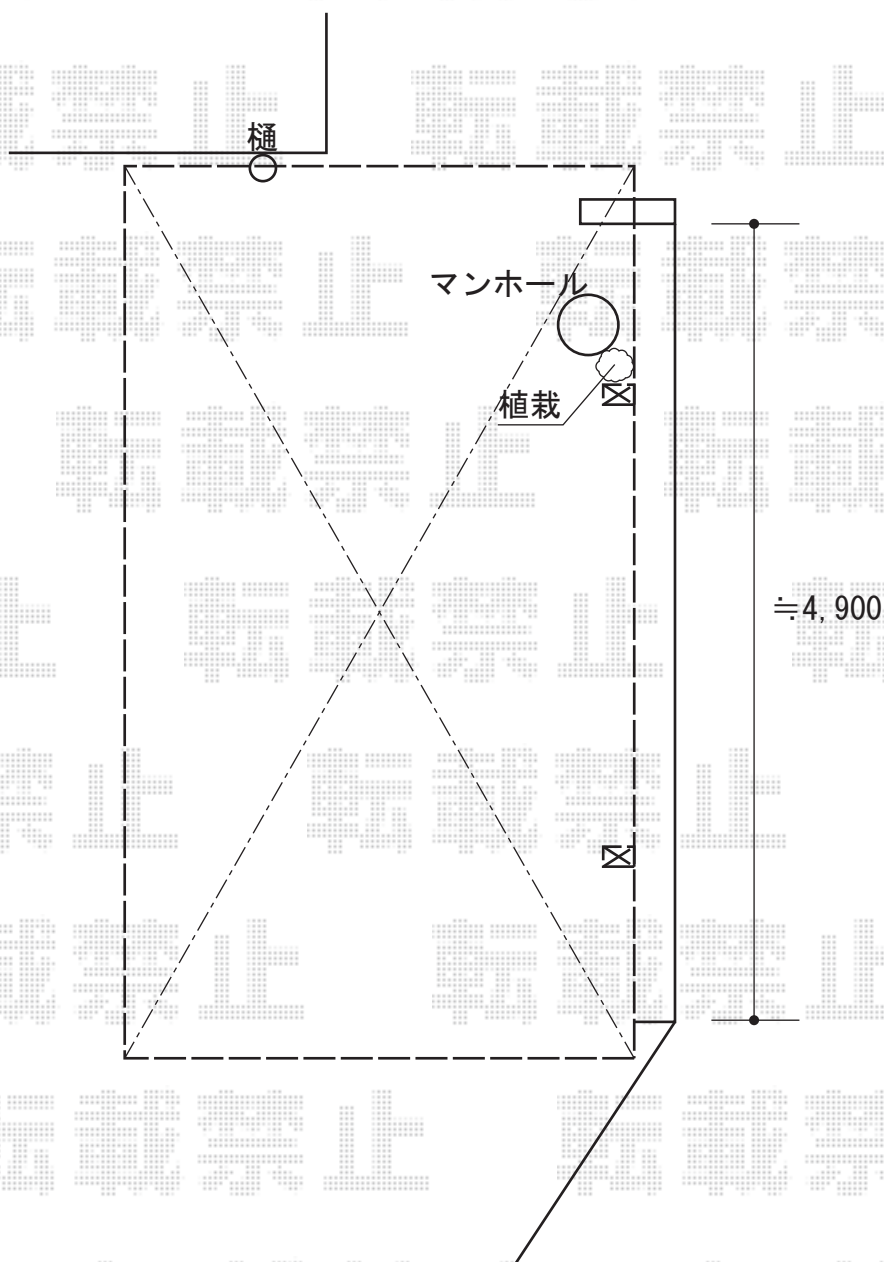

プレシオスポーツ 積雪～20cm対応

Value Select プレシオスポーツ 積雪～20cm対応

幅=2,700mm

奥行=5,052mm

色：チャコールブラック

屋根材：熱線遮断ポリカーボネート（スカイブルーマット調）

柱仕様：標準柱仕様（有効高 約1,800mm）

現場状況や作図制限により概略図の内容と多少の違いが生じることがございます。
施工時は、現場優先とさせて頂きたく思いますので、お立会い頂き、
最終のご指示のほど、何卒、宜しくお願い致します。