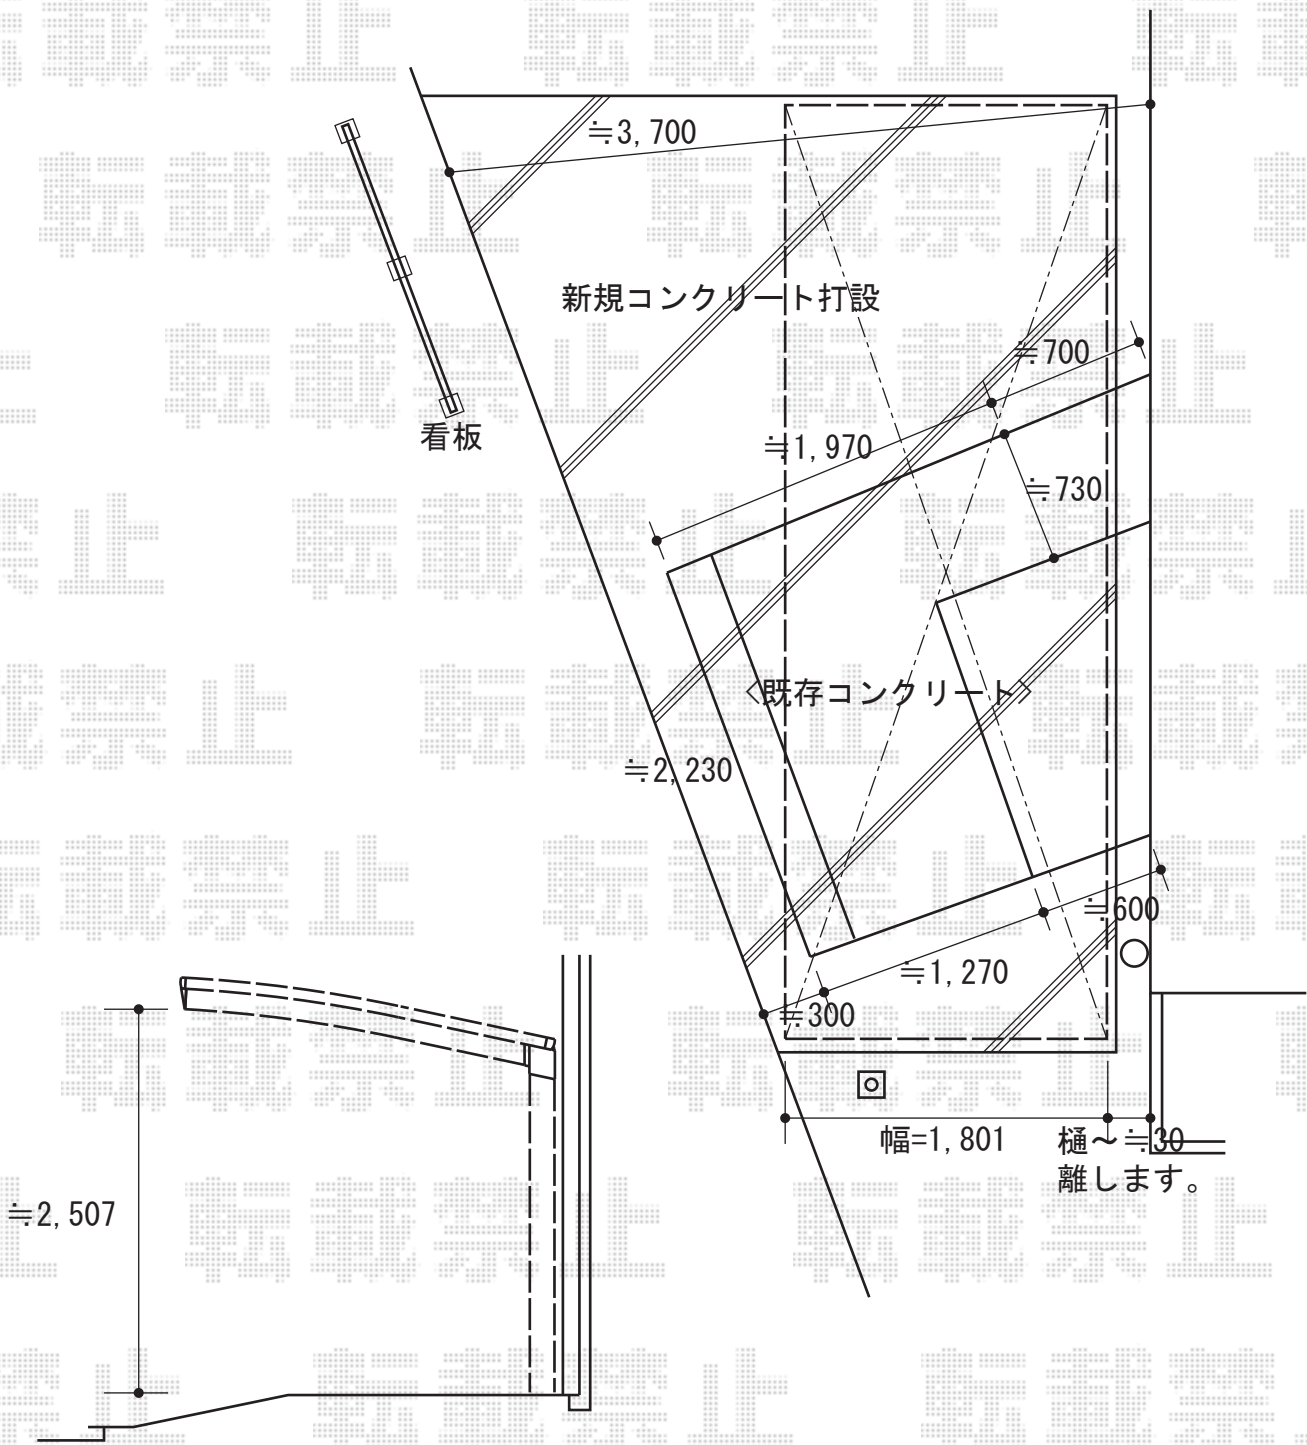

カーブポートシグマIII ミニ 積雪～20cm対応

トステム カーブポートシグマIII ミニ 積雪～20cm対応
幅=1,801mm
奥行=4,980mm
色：ブロンズ
屋根材：ポリカーボネート（ブラウン）
柱仕様：標準柱仕様（有効高 約1,812mm）

現場状況や作図制限により概略図の内容と多少の違いが生じることがございます。
施工時は、現場優先とさせて頂きたく思いますので、お立会い頂き、
最終のご指示のほど、何卒、宜しくお願い致します。