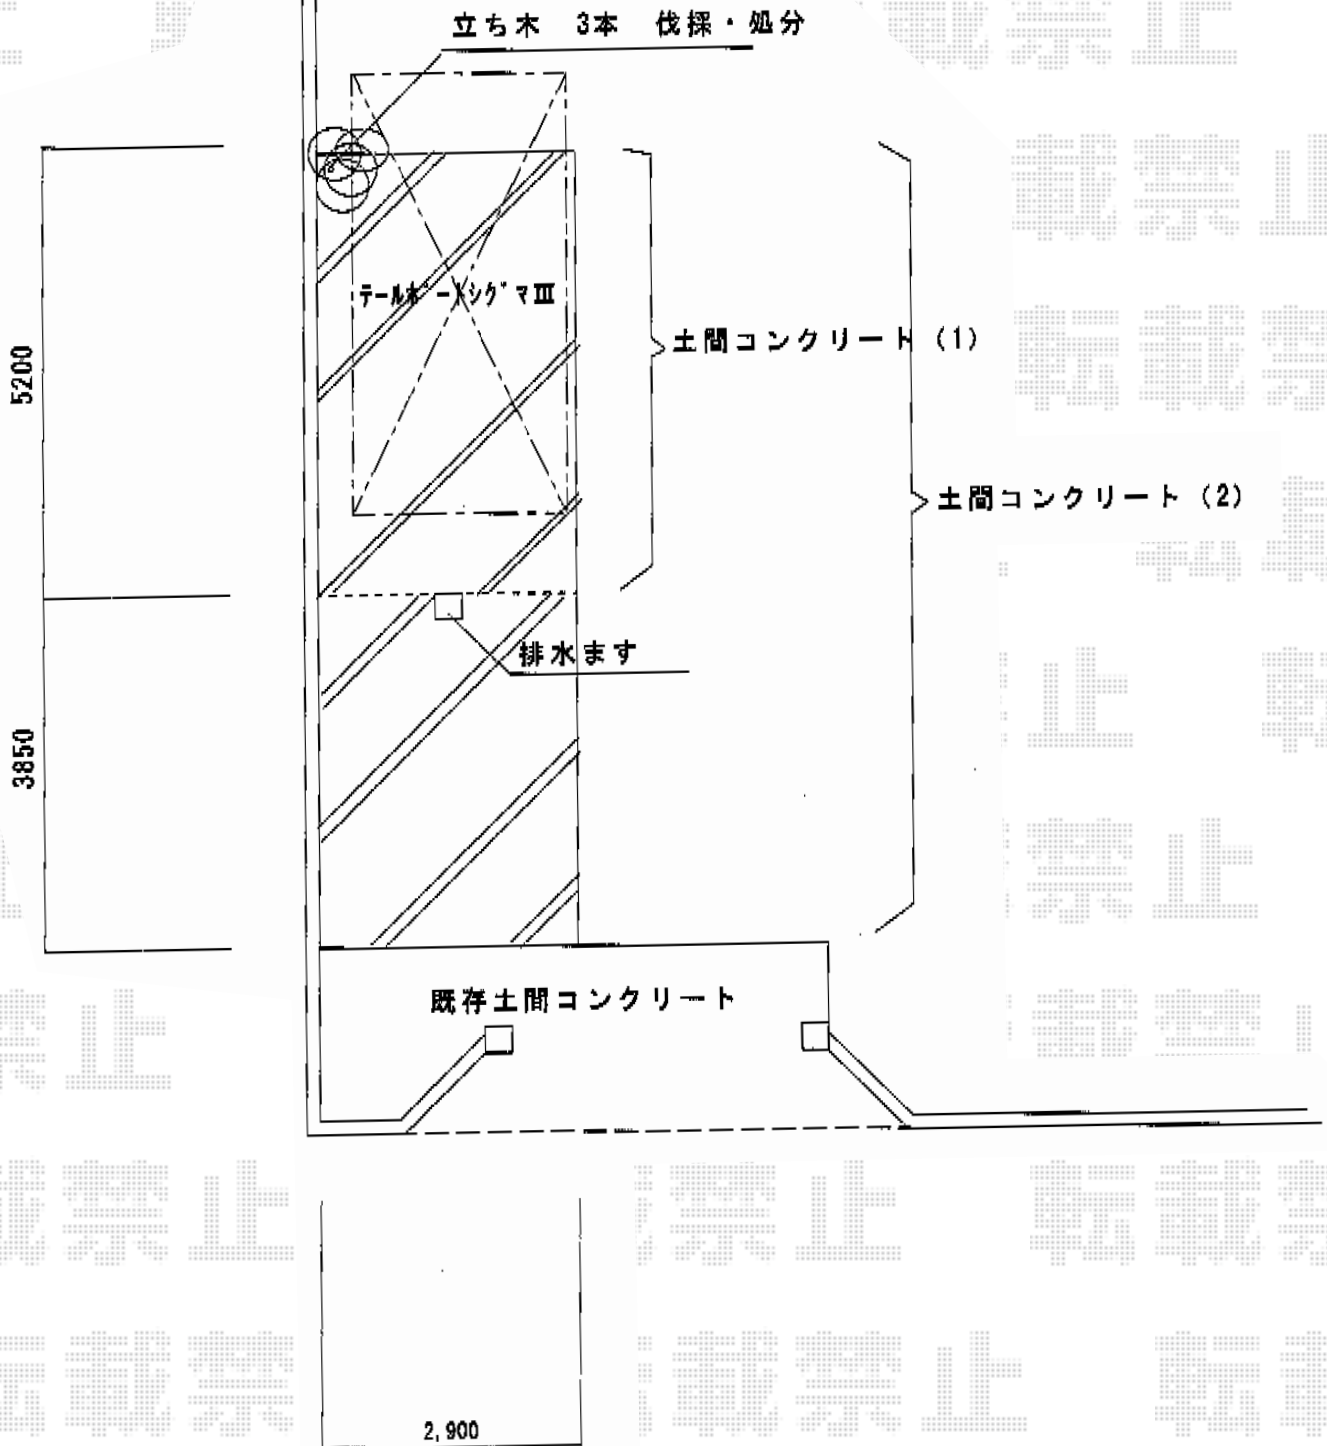

テールポートシグマIII 積雪～30cm対応

トステム テールポートシグマIII 積雪～30cm対応
幅=2,700mm
奥行=4,980mm
色:シャイングレー
屋根材:ポリカーボネート(ブルースモーク)
柱仕様:標準柱仕様(有効高 約1,800mm)
オプション:収納式サポート柱×1セット(取付無し)

現場状況や作図制限により概略図の内容と多少の違いが生じることがございます。
施工時は、現場優先とさせて頂きたく思いますので、お立会い頂き、
最終のご指示のほど、何卒、宜しくお願い致します。