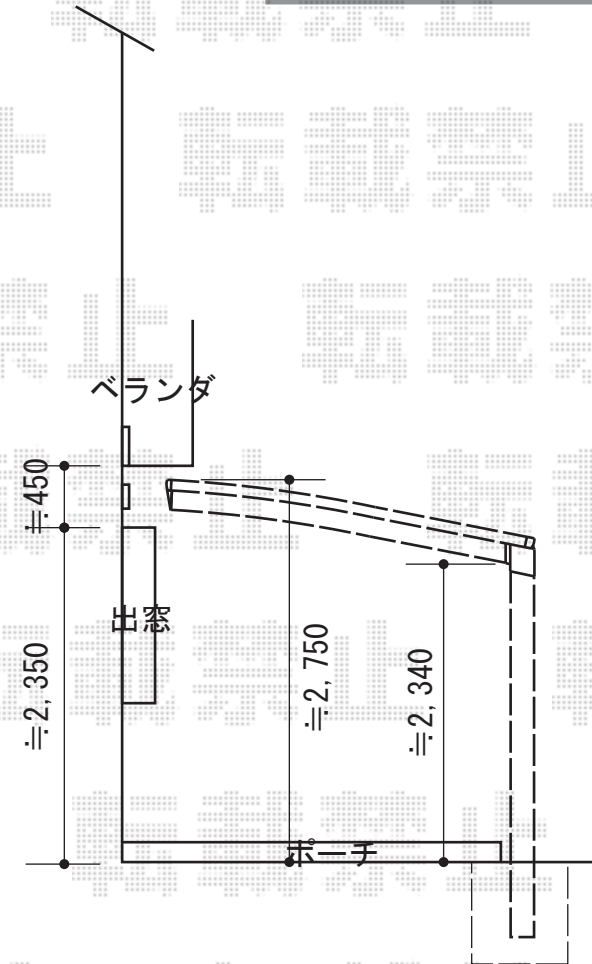

プレシオスポート 積雪~20cm対応

Value Select プレシオスポート 積雪~20cm対応
幅=2,700mm
奥行=5,052mm
色：ノーブルステン【仮】
屋根材：ポリカーボネート（スカイブルー）【仮】
柱仕様：ハイルーフ仕様（有効高 約2,355mm）

現場状況や作図制限により概略図の内容と多少の違いが生じることがございます。
施工時は、現場優先とさせて頂きたく思いますので、お立会い頂き、
最終のご指示のほど、何卒、宜しくお願い致します。