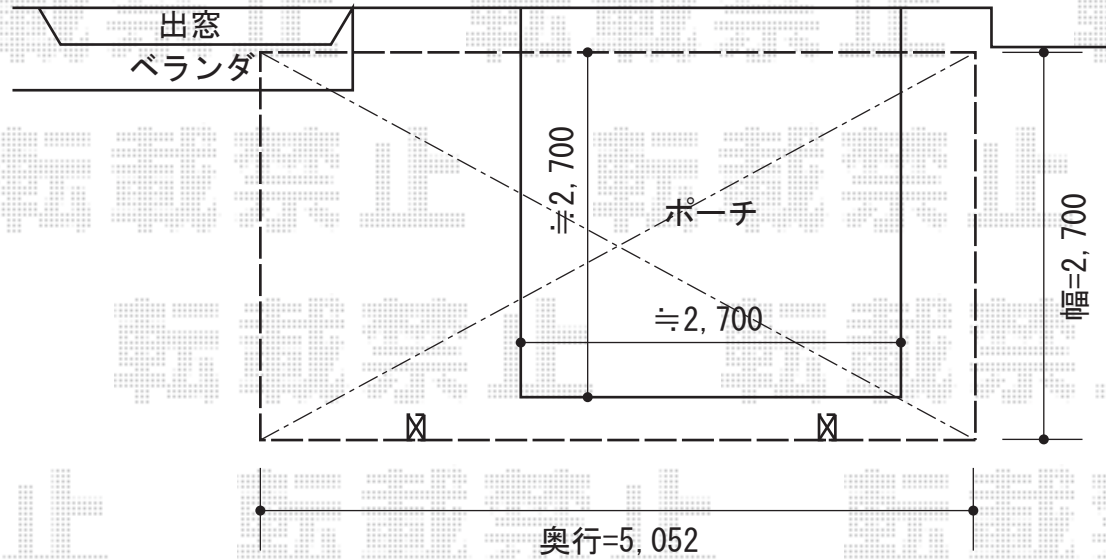

プレシオスポート 積雪~20cm対応

Value Select プレシオスポート 積雪~20cm対応
幅=2,700mm
奥行=5,052mm
色：ノーブルステン【仮】
屋根材：ポリカーボネート（スカイブルー）【仮】
柱仕様：ハイルーフ仕様（有効高 約2,355mm）

現場状況や作図制限により概略図の内容と多少の違いが生じることがございます。
施工時は、現場優先とさせて頂きたく思いますので、お立会い頂き、
最終のご指示のほど、何卒、宜しくお願い致します。