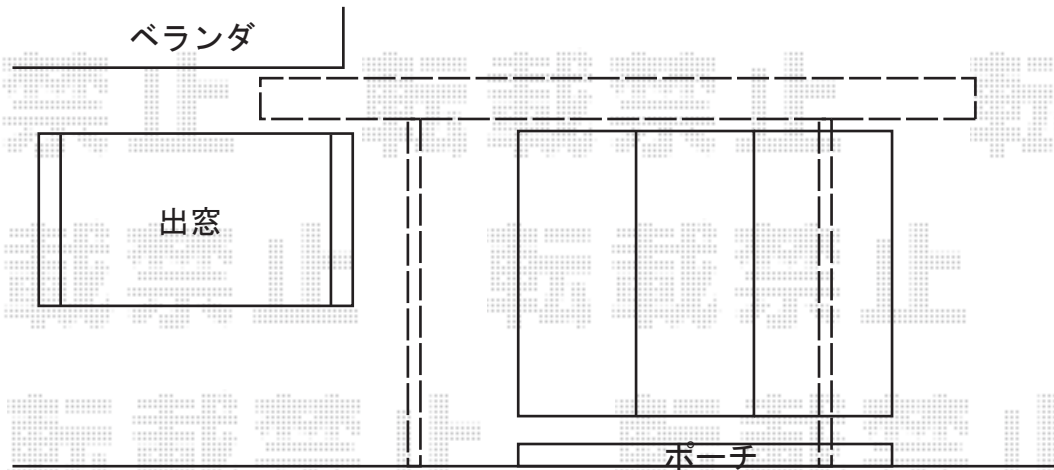

プレシオスポート 積雪~20cm対応

Value Select プレシオスポート 積雪~20cm対応
幅=2,700mm
奥行=5,052mm
色：ノーブルステン【仮】
屋根材：ポリカーボネート（スカイブルー）【仮】
柱仕様：ハイルーフ仕様（有効高 約2,355mm）

現場状況や作図制限により概略図の内容と多少の違いが生じることがございます。
施工時は、現場優先とさせて頂きたく思いますので、お立会い頂き、
最終のご指示のほど、何卒、宜しくお願い致します。