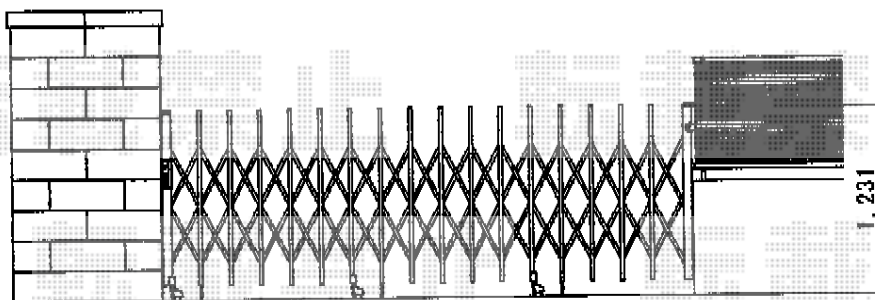

# トリップゲート PC型 ノンレール 片開き

## トリップゲート PC型 ノンレール 片開き

開口幅=3,612mm

全幅=3,712mm

たたみ幅=472mm

高さ=1,200mm

色：ツートンカラー

キャスター数：3

落棒数：2