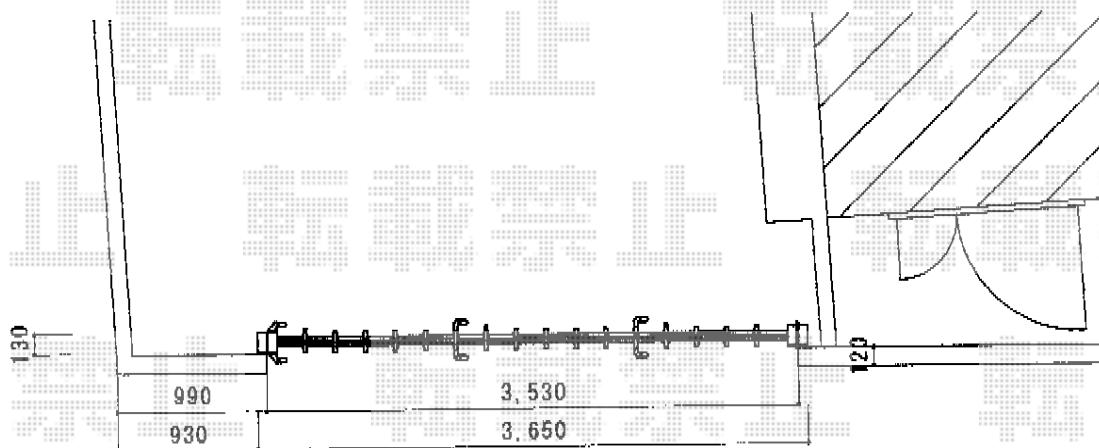

# トリップゲート PC型 ノンレール 片開き

## トリップゲート PC型 ノンレール 片開き

開口幅=3,612mm

全幅=3,712mm

たたみ幅=472mm

高さ=1,200mm

色：ツートンカラー

キャスター数：3

落棒数：2