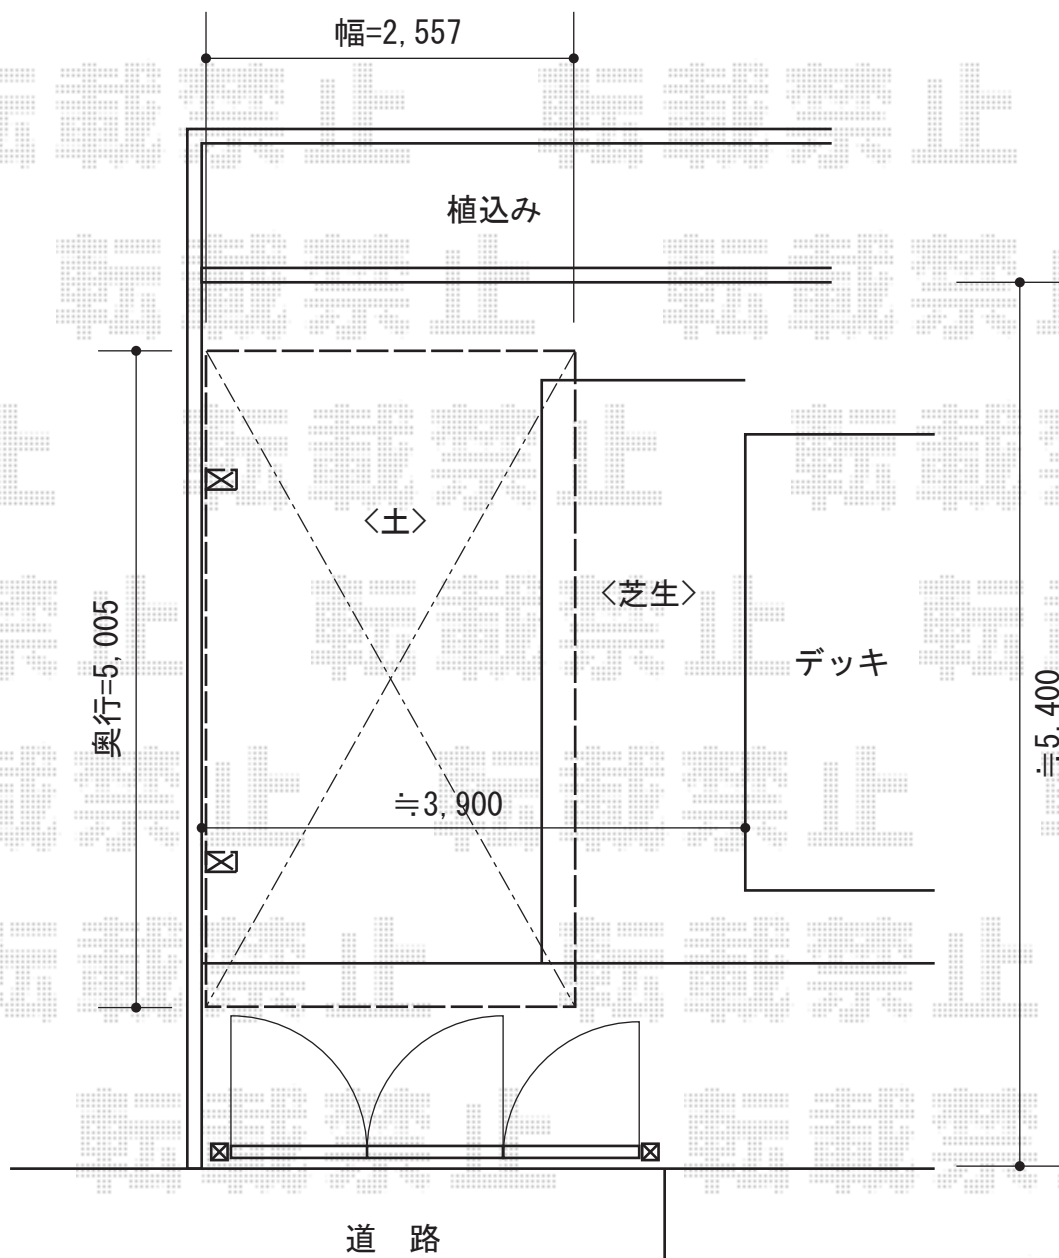

キューブポートプラス レギュラー 積雪～20cm対応

TOEX キューブポートプラス レギュラー 積雪～20cm対応
幅=2,557mm
奥行=5,006mm
色：オータムブラウン
屋根材：ポリカーボネート（クリアマット/すりガラス調）
柱仕様：ロング柱仕様（有効高 約2,509mm）

現場状況や作図制限により概略図の内容と多少の違いが生じることがございます。
施工時は、現場優先とさせて頂きたく思いますので、お立会い頂き、
最終のご指示のほど、何卒、宜しくお願い致します。