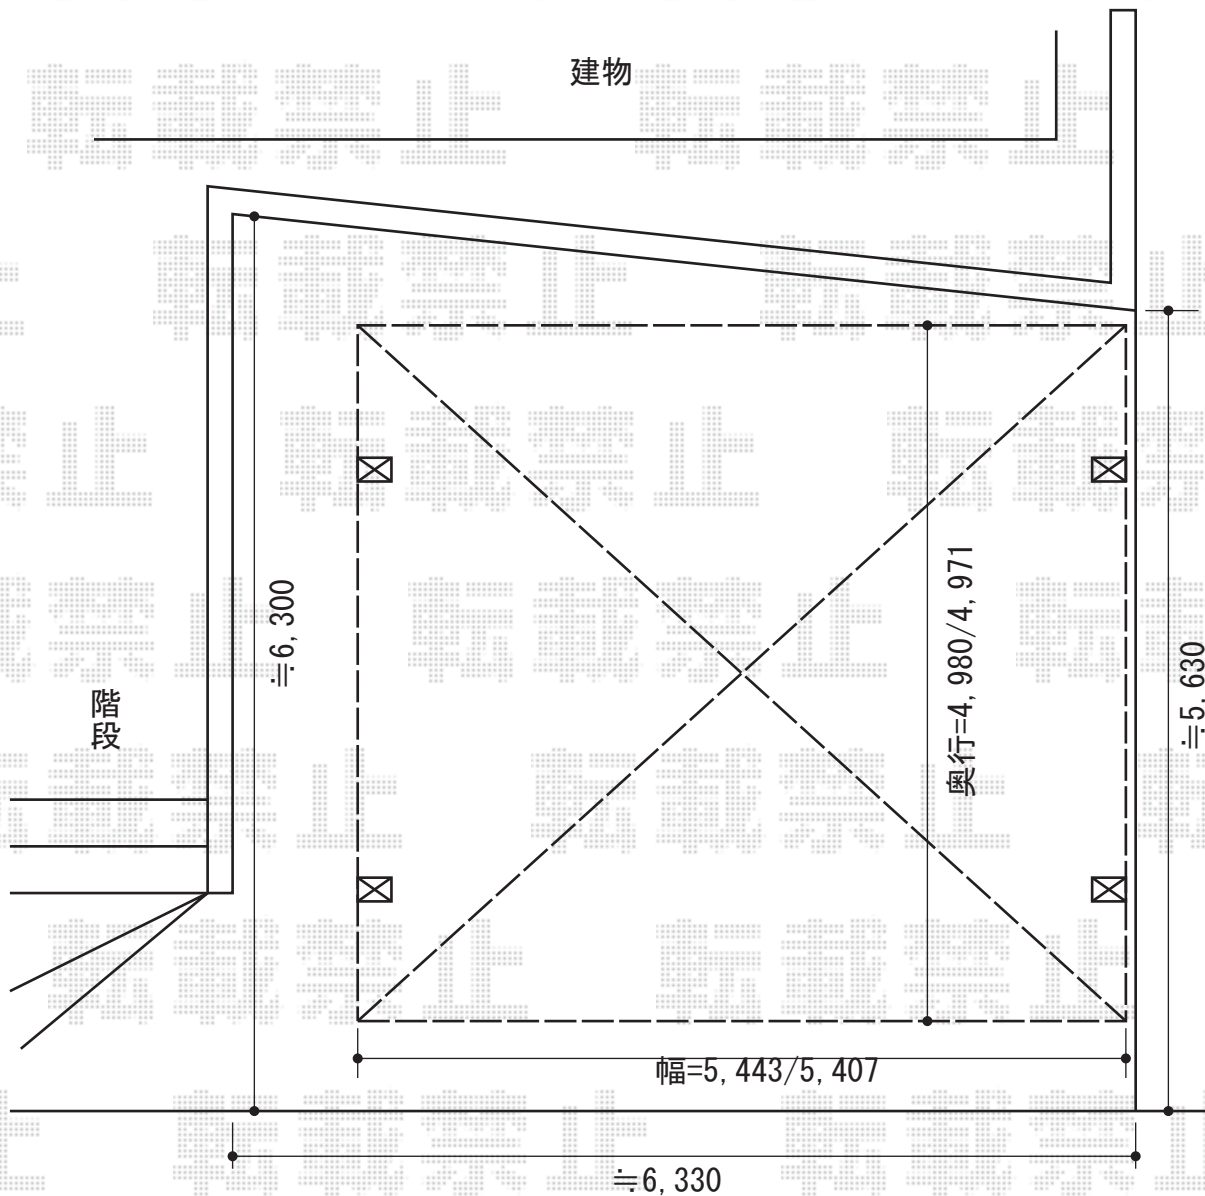

カーブポートシグマIII ワイド 積雪～30cm対応

トステム カーブポートシグマIII ワイド 積雪～30cm対応
幅=5,443mm
奥行=4,980mm
色:シャイングレー
屋根材:熱線吸収アクアポリカーボネート(ブルースモーク)
柱仕様:ロング柱23仕様(有効高 約2,300mm)
オプション:柱ガード×2

現場状況や作図制限により概略図の内容と多少の違いが生じることがございます。
施工時は、現場優先とさせていただきますので、お立会い頂き、
最終のご指示のほど、何卒、宜しくお願い致します。