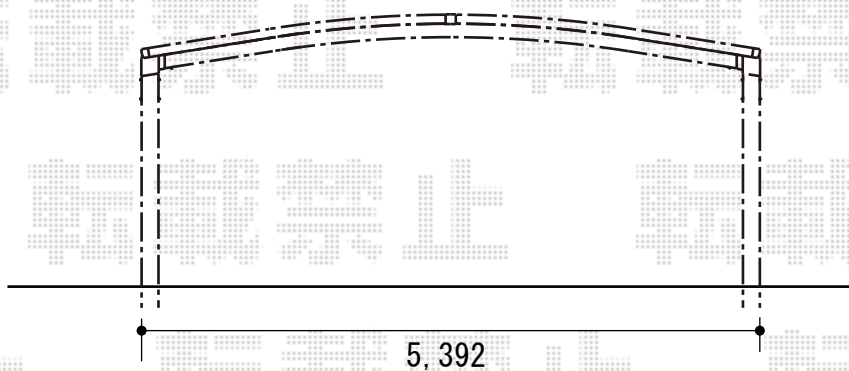

# レイナツインポート 積雪～20cm対応

YKK AP レイナツインポート 積雪～20cm対応

幅=5,392mm

奥行=5,052mm

色：プラチナステン

屋根材：熱線遮断ポリカーボネート（アースブルーマット調）

柱仕様：ハイルーフ仕様（有効高 約2,355mm）

現場状況や作図制限により概略図の内容と多少の違いが生じることがございます。  
施工時は、現場優先とさせて頂きたく思いますので、お立会い頂き、  
最終のご指示のほど、何卒、宜しくお願い致します。