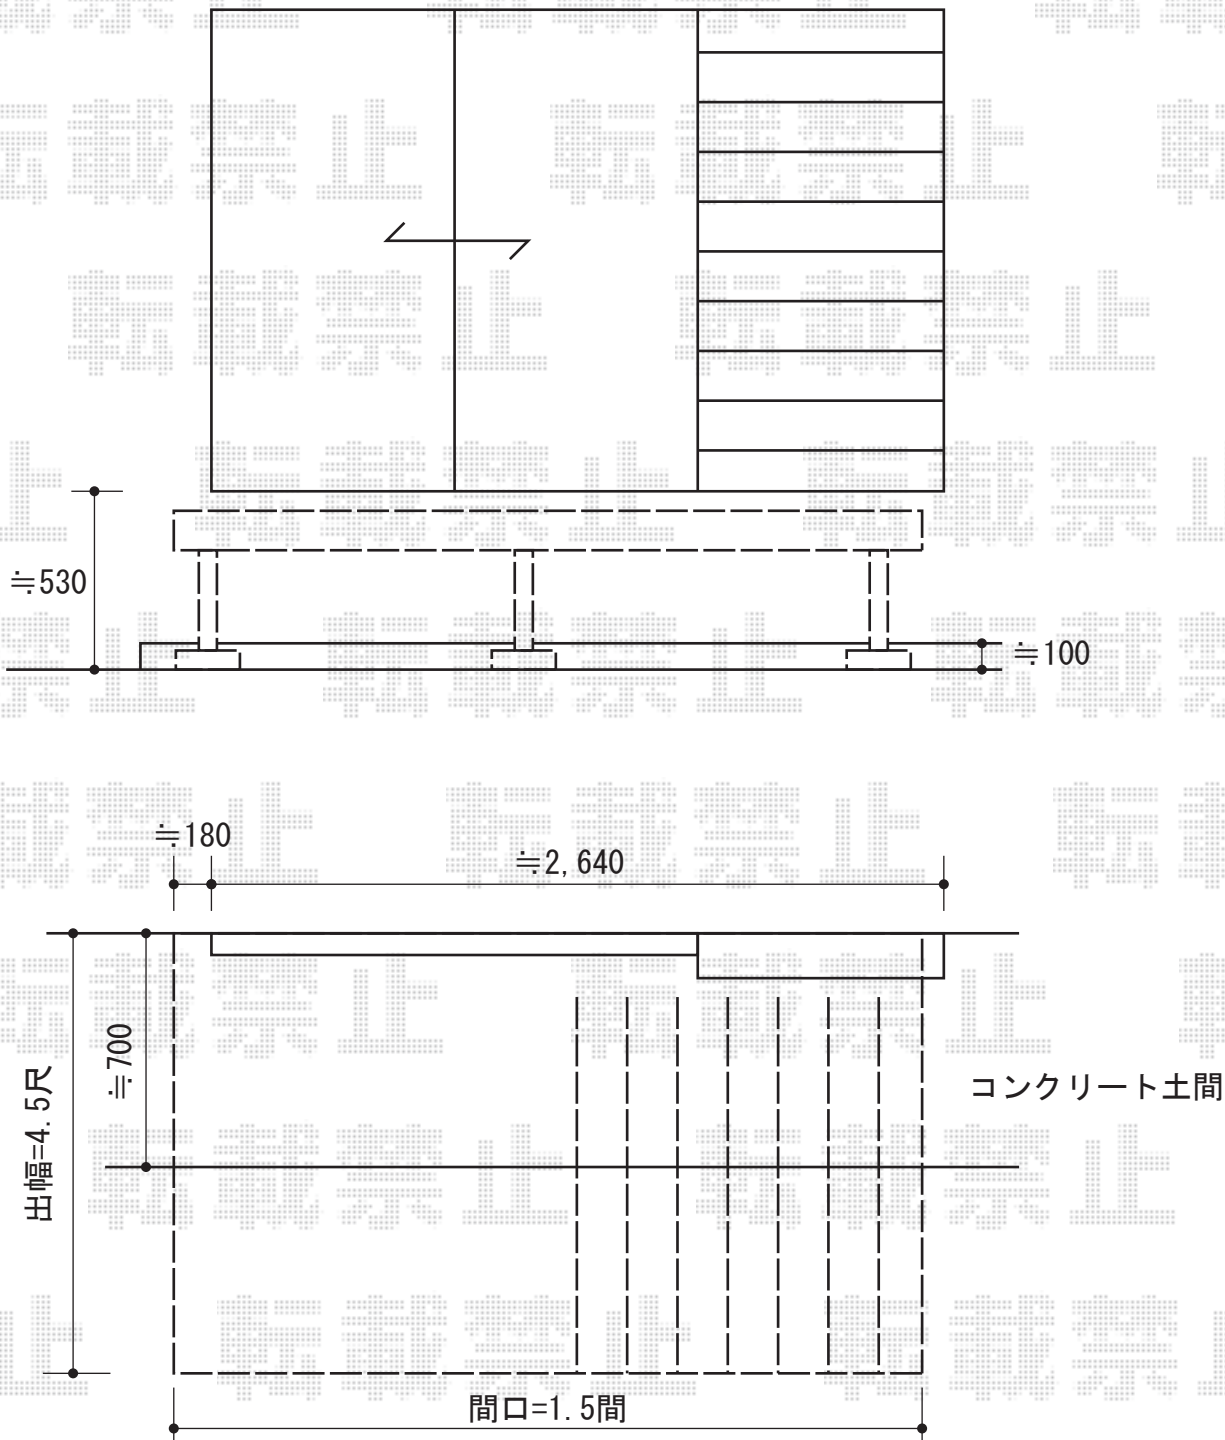

### リウッドデッキII

間口=関東間1.5間 (2,784mm)

出幅=4.5尺 (1,395mm)

色：ウォームグレイ

床板：縦貼り

束柱：KSタイプ (400~500mm) /カームブラック

現場状況や作図制限により概略図の内容と多少の違いが生じることがございます。  
施工時は、現場優先とさせて頂きたく思いますので、お立会い頂き、  
最終のご指示のほど、何卒、宜しくお願い致します。

EX-SHOP  
HTTP://WWW.EX-SHOP.NET