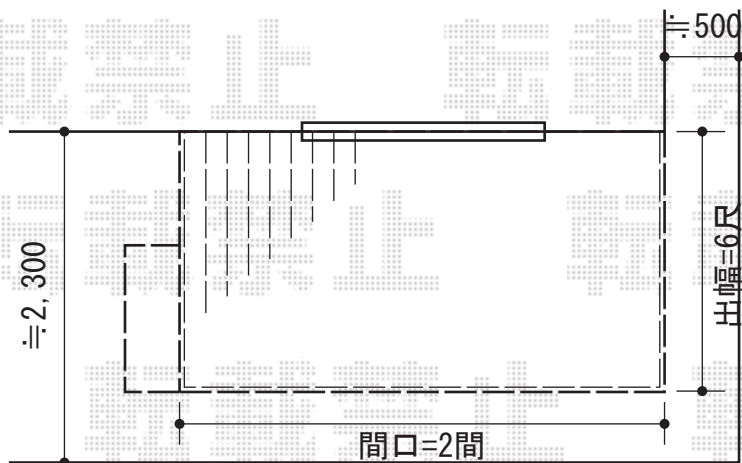

ウッドデッキ・サイクルポート

YKK AP リウッドデッキII 標準 単体

間口=2.0間 (3,694mm)

出幅=6尺 (1,850mm)

色：床板/ホワイトブラウン 東柱/プラチナステン

床板：縦貼り 東柱：Sタイプ(450mm)

YKK AP 独立式リウッドステップ

色：床板/ホワイトブラウン 東柱/プラチナステン

YKK AP レイナポート ミニ 積雪~20cm対応

幅=2,100mm 奥行=2,188mm

色：プラチナステン

屋根材：ポリカーボネート (アースブルー)

柱仕様：標準柱仕様 (有効高 約1,814mm)

YKK AP サイドパネル [22-08]

本体 (L×H) : 2,188mm×836mm 色：プラチナステン

パネル材：ポリカーボネート (アースブルー)