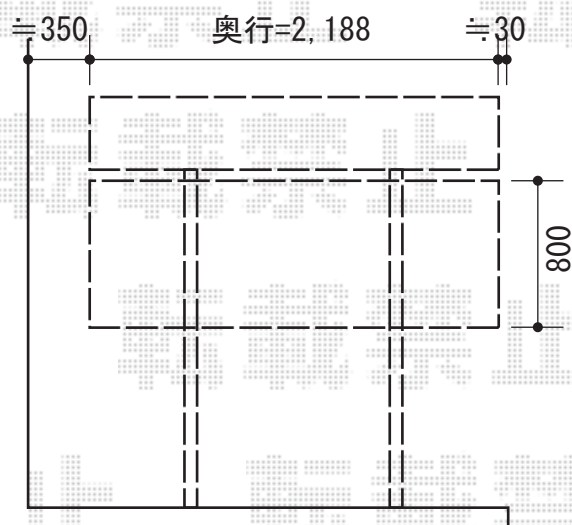

ウッドデッキ・サイクルポート

YKK AP リウッドデッキII 標準 単体

間口=2.0間 (3,694mm)

出幅=6尺 (1,850mm)

色：床板/ホワイトブラウン 東柱/プラチナステン

床板：縦貼り 東柱：Sタイプ(450mm)

YKK AP 独立式リウッドステップ

色：床板/ホワイトブラウン 東柱/プラチナステン

YKK AP レイナポート ミニ 積雪~20cm対応

幅=2,100mm 奥行=2,188mm

色：プラチナステン

屋根材：ポリカーボネート (アースブルー)

柱仕様：標準柱仕様 (有効高 約1,814mm)

YKK AP サイドパネル [22-08]

本体 (L×H) : 2,188mm×836mm 色：プラチナステン

パネル材：ポリカーボネート (アースブルー)