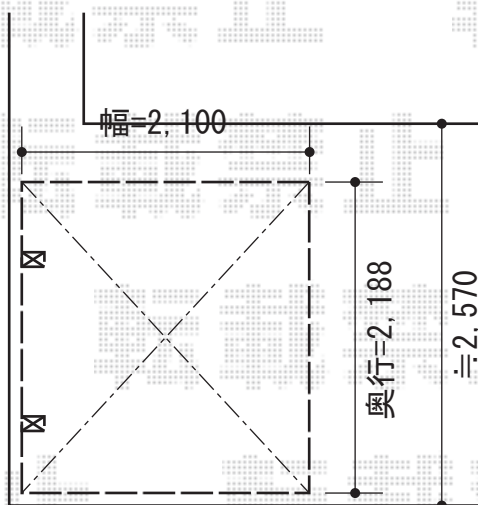

ウッドデッキ・サイクルポート

YKK AP リウッドデッキII 標準 単体

間口=2.0間 (3,694mm)

出幅=6尺 (1,850mm)

色：床板/ホワイトブラウン 東柱/プラチナステン

床板：縦貼り 東柱：Sタイプ(450mm)

YKK AP 独立式リウッドステップ

色：床板/ホワイトブラウン 東柱/プラチナステン

YKK AP レイナポート ミニ 積雪~20cm対応

幅=2,100mm 奥行=2,188mm

色：プラチナステン

屋根材：ポリカーボネート (アースブルー)

柱仕様：標準柱仕様 (有効高 約1,814mm)

YKK AP サイドパネル [22-08]

本体 (L×H) : 2,188mm×836mm 色：プラチナステン

パネル材：ポリカーボネート (アースブルー)