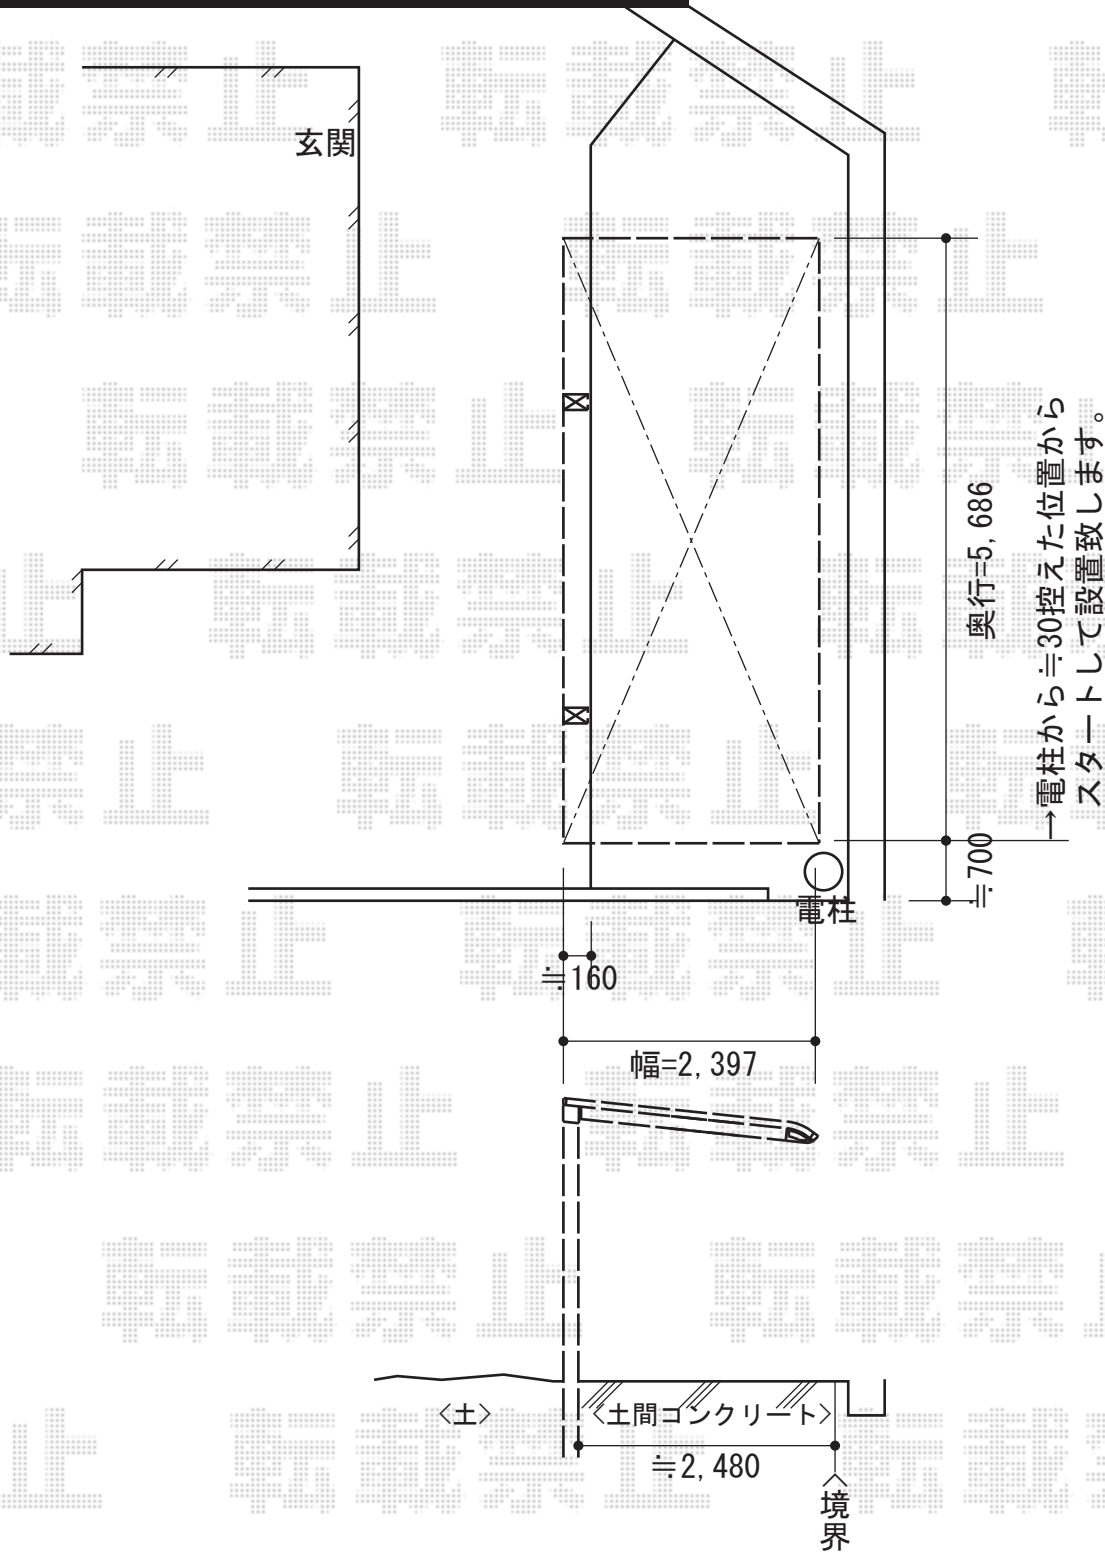

レガーナポートシグマⅢ 雨樋無し 積雪～20cm対応

トステム レガーナポートシグマⅢ 雨樋無し 積雪～20cm対応
幅=2,397mm
奥行=5,686mm
色：シャイングレー
屋根材：熱線吸収アクアポリカーボネート（ブルースモーク）
柱仕様：標準柱仕様（有効高 約2,000mm）

現場状況や作図制限により概略図の内容と多少の違いが生じることがございます。
施工時は、現場優先とさせて頂きたく思いますので、お立会い頂き、
最終のご指示のほど、何卒、宜しくお願い致します。