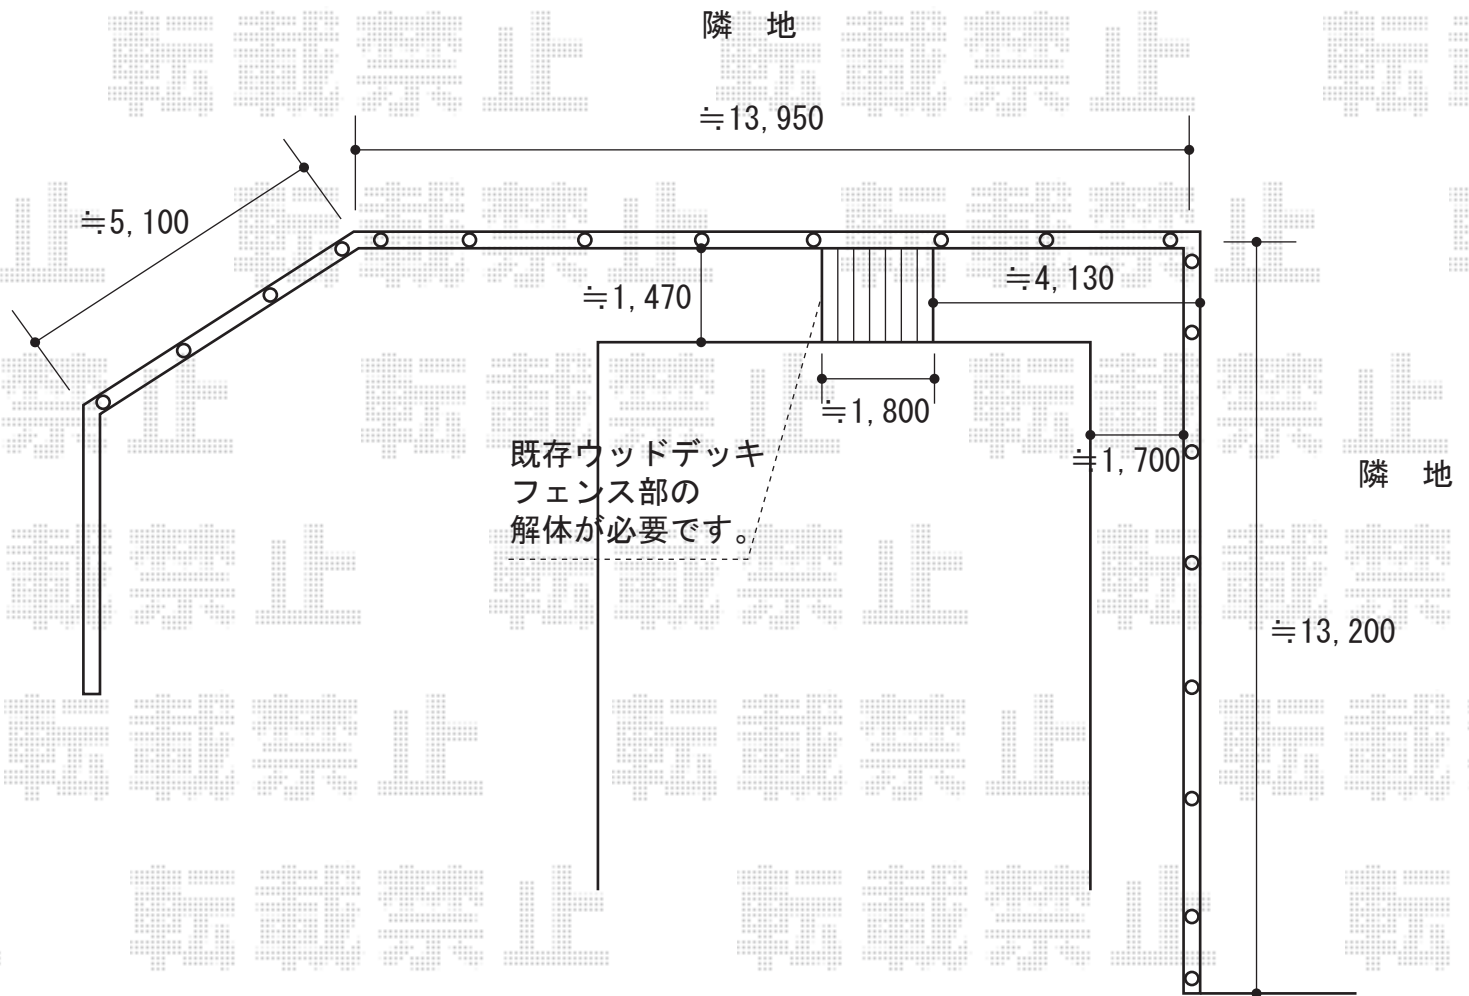

プリレオR1型フェンス フリーポールタイプ

TOEX プリレオR1型フェンス フリーポールタイプ
本体1枚 (W×H) = (1,979.5×800mm) ×17枚
柱 : T-8×20本
部品セットA : 20セット
コーナー継手 (ポール付) : 2セット
端部キャップA : 2セット
色 : シヤイングレー

現場状況や作図制限により概略図の内容と多少の違いが生じることがございます。
施工時は、現場優先とさせて頂きたく思いますので、お立会い頂き、
最終のご指示のほど、何卒、宜しくお願い致します。