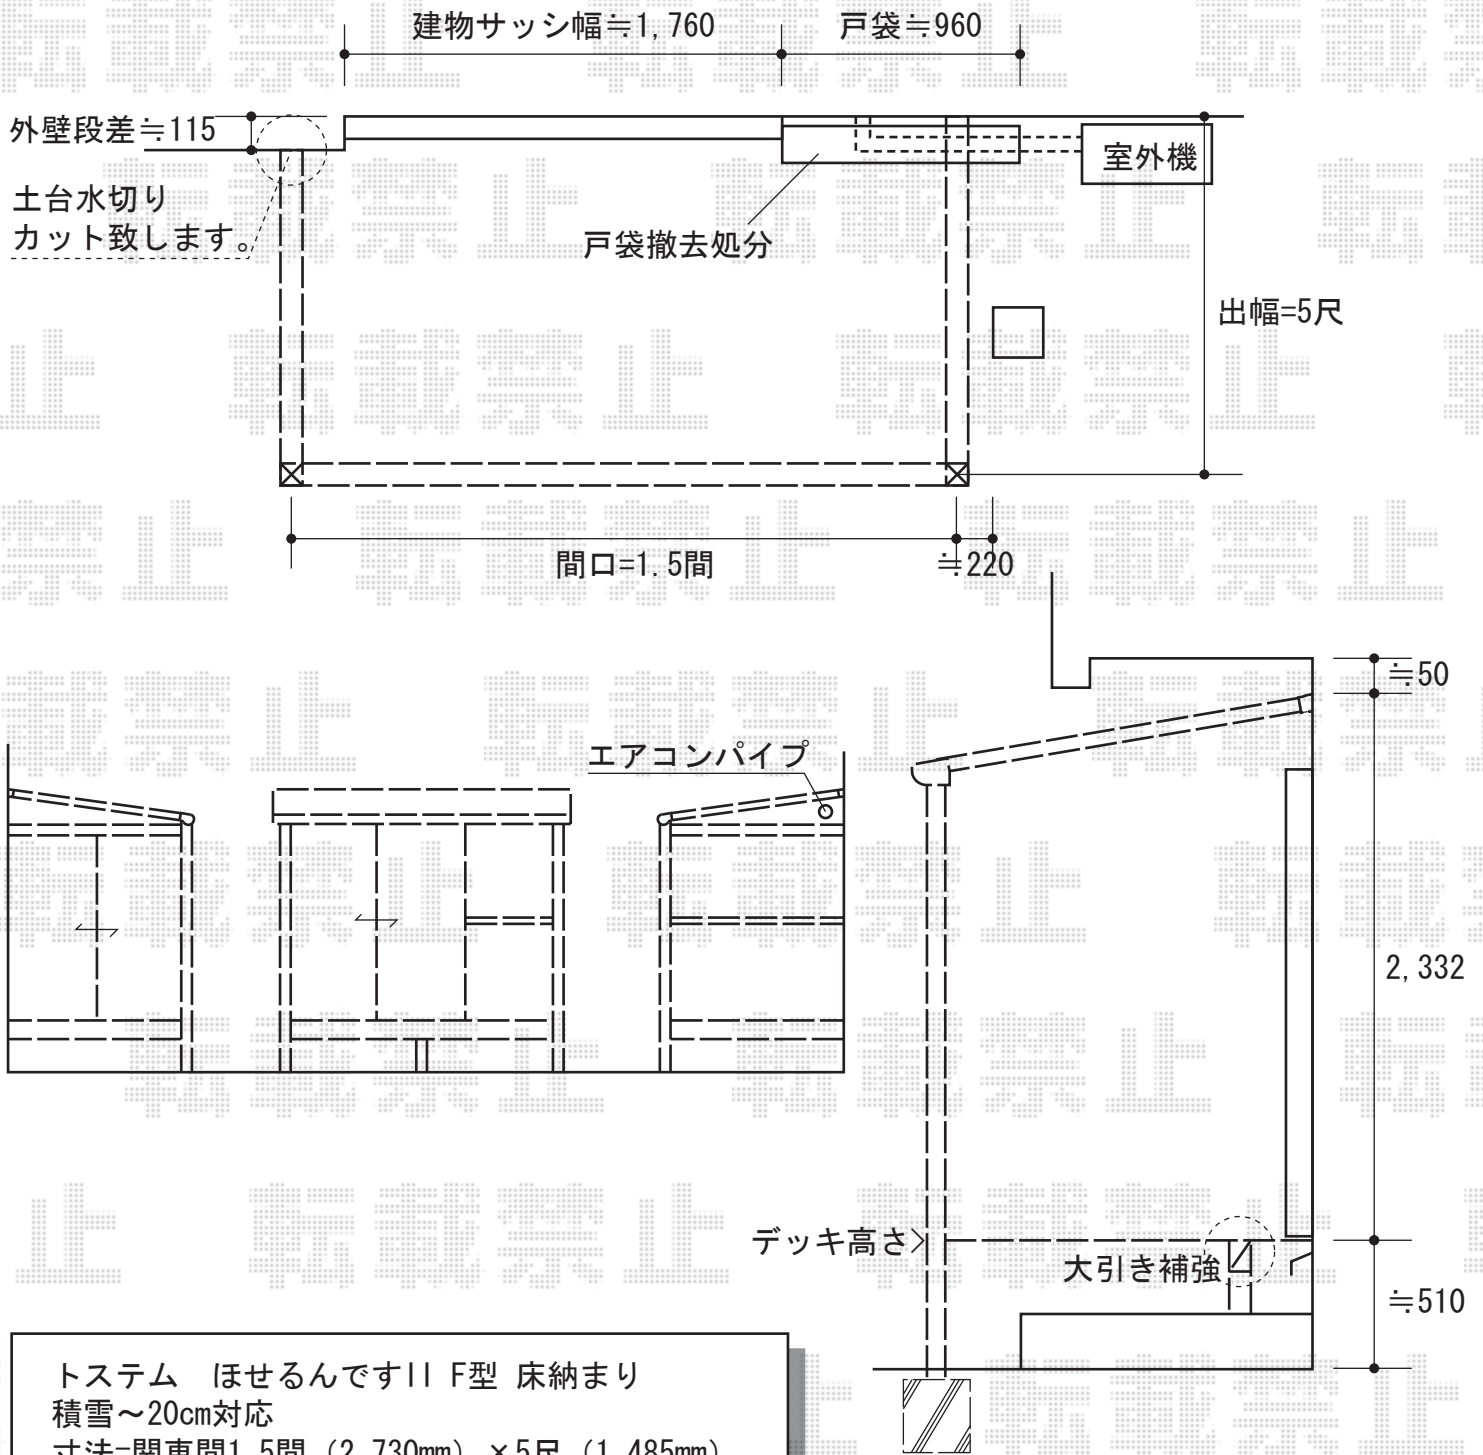

ほせるんですII F型 床納まり 積雪~20cm対応

トステム ほせるんですII F型 床納まり
積雪~20cm対応
寸法=関東間1.5間 (2,730mm) × 5尺 (1,485mm)
正面ユニット: FIX+テラス (2枚建て)
側面ユニット: 外観左/テラス (2枚建て)、
外観右/FIX
色: ホワイト
屋根材: ポリカーボネート (ブルースモーク)
床材: グレー
オプション: 正面・外観左部網戸、
カーテンレール3方 (ホワイト)
追加部材: 段差加工用部材、根太・大引き補強

現場状況や作図制限により概略図の内容と多少の違いが生じることがございます。
施工時は、現場優先とさせて頂きたく思いますので、お立会い頂き、
最終のご指示のほど、何卒、宜しくお願い致します。

EX-SHOP
HTTP://WWW.EX-SHOP.NET

担当: 堀