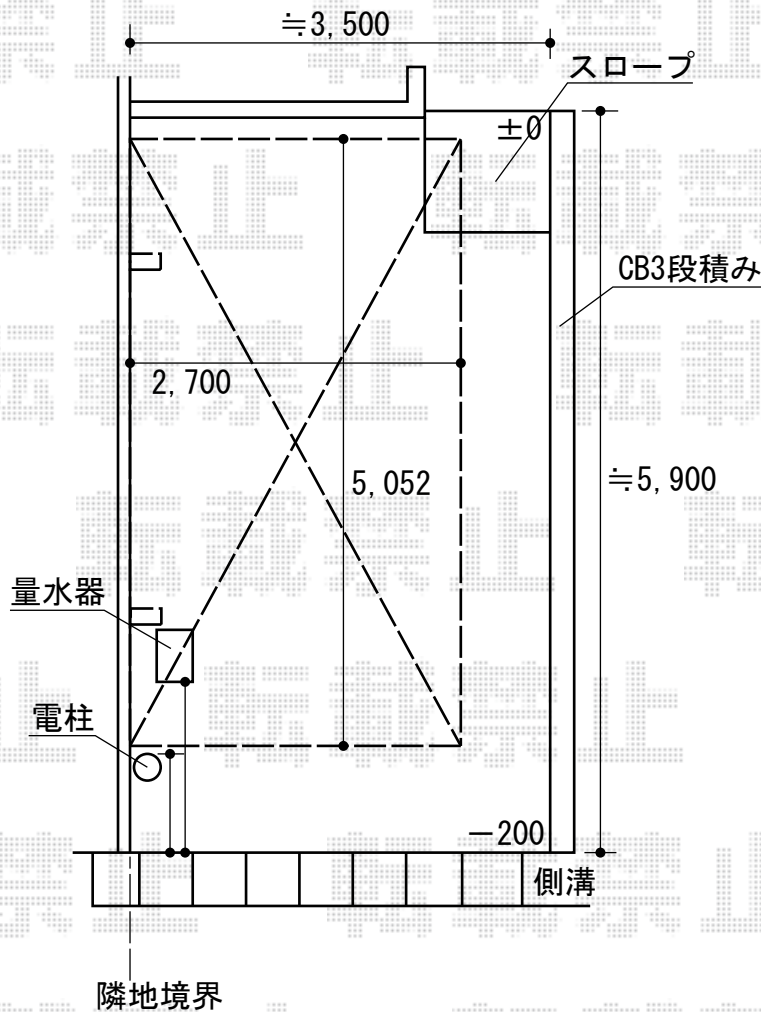

プレシオSPORT 積雪～20cm対応

Value Select プレシオSPORT 積雪～20cm対応  
 幅=2,700mm  
 奥行=5,052mm  
 色：ノーブルステン  
 屋根材：熱線遮断ポリカーボネート（スカイブルーマット調）  
 柱仕様：標準柱仕様（有効高 約1,800mm）

現場状況や作図制限により概略図の内容と多少の違いが生じることがございます。  
 施工時は、現場優先とさせて頂きたく思いますので、お立会い頂き、  
 最終のご指示のほど、何卒、宜しくお願い致します。