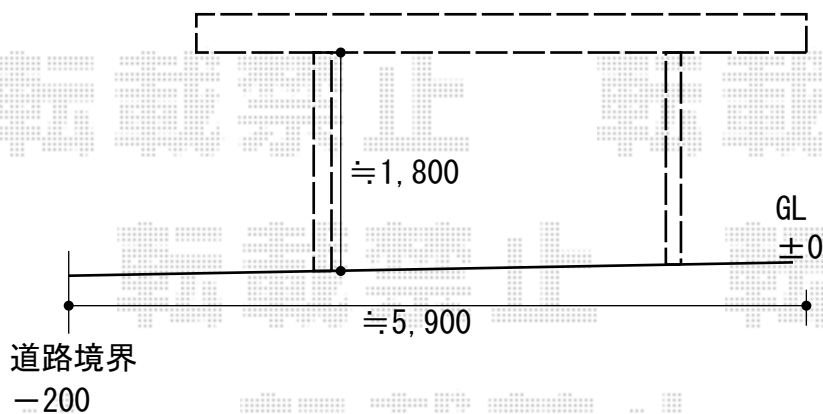

プレシオSPORT 積雪～20cm対応

Value Select プレシオSPORT 積雪～20cm対応  
 幅=2,700mm  
 奥行=5,052mm  
 色：ノーブルステン  
 屋根材：熱線遮断ポリカーボネート（スカイブルーマット調）  
 柱仕様：標準柱仕様（有効高 約1,800mm）

現場状況や作図制限により概略図の内容と多少の違いが生じることがございます。  
 施工時は、現場優先とさせて頂きたく思いますので、お立会い頂き、  
 最終のご指示のほど、何卒、宜しくお願い致します。