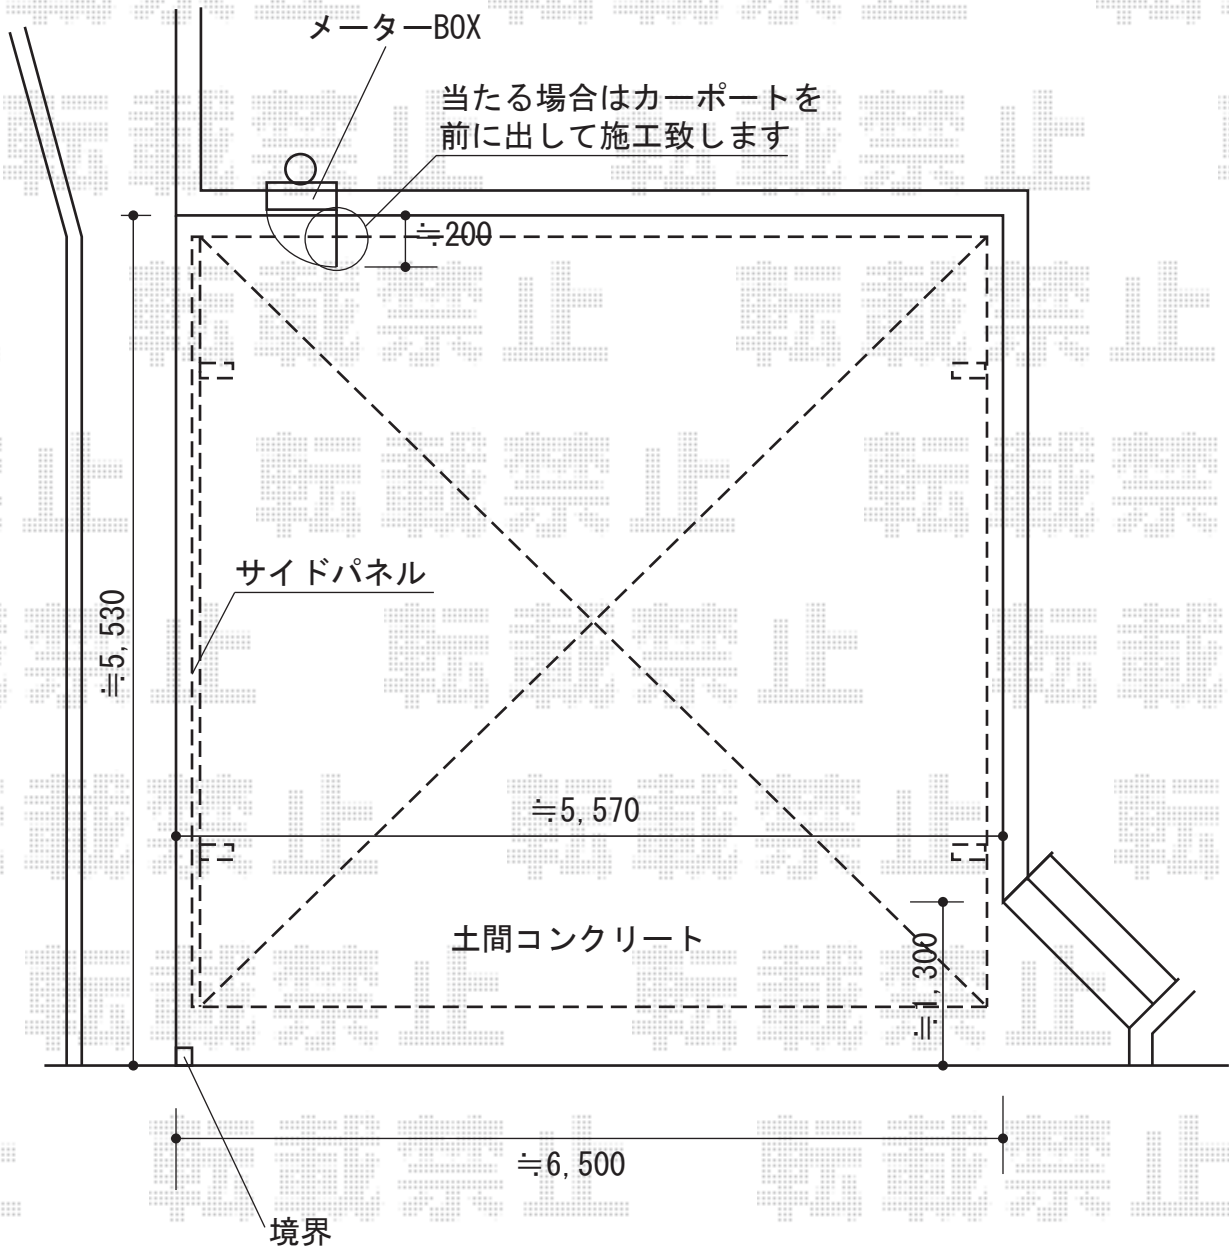

レイナキャップツインポート 積雪～20cm対応

YKK AP レイナキャップツインポート
積雪～20cm対応
幅=5,398mm
奥行=5,052mm
色：カームブラック
屋根材：ポリカーボネート（トーマイマット）
柱仕様：ハイルーフ仕様（有効高 約2,355mm）

YKK AP サイドパネル（左側のみ）
サイズ：長さ51用
高さ：1,673mm
パネル材：ポリカーボネート（トーマイマット）
色：カームブラック

現場状況や作図制限により概略図の内容と多少の違いが生じることがございます。
施工時は、現場優先とさせて頂きたく思いますので、お立会い頂き、
最終のご指示のほど、何卒、宜しくお願い致します。

EX-SHOP
HTTP://WWW.EX-SHOP.NET

担当：堀