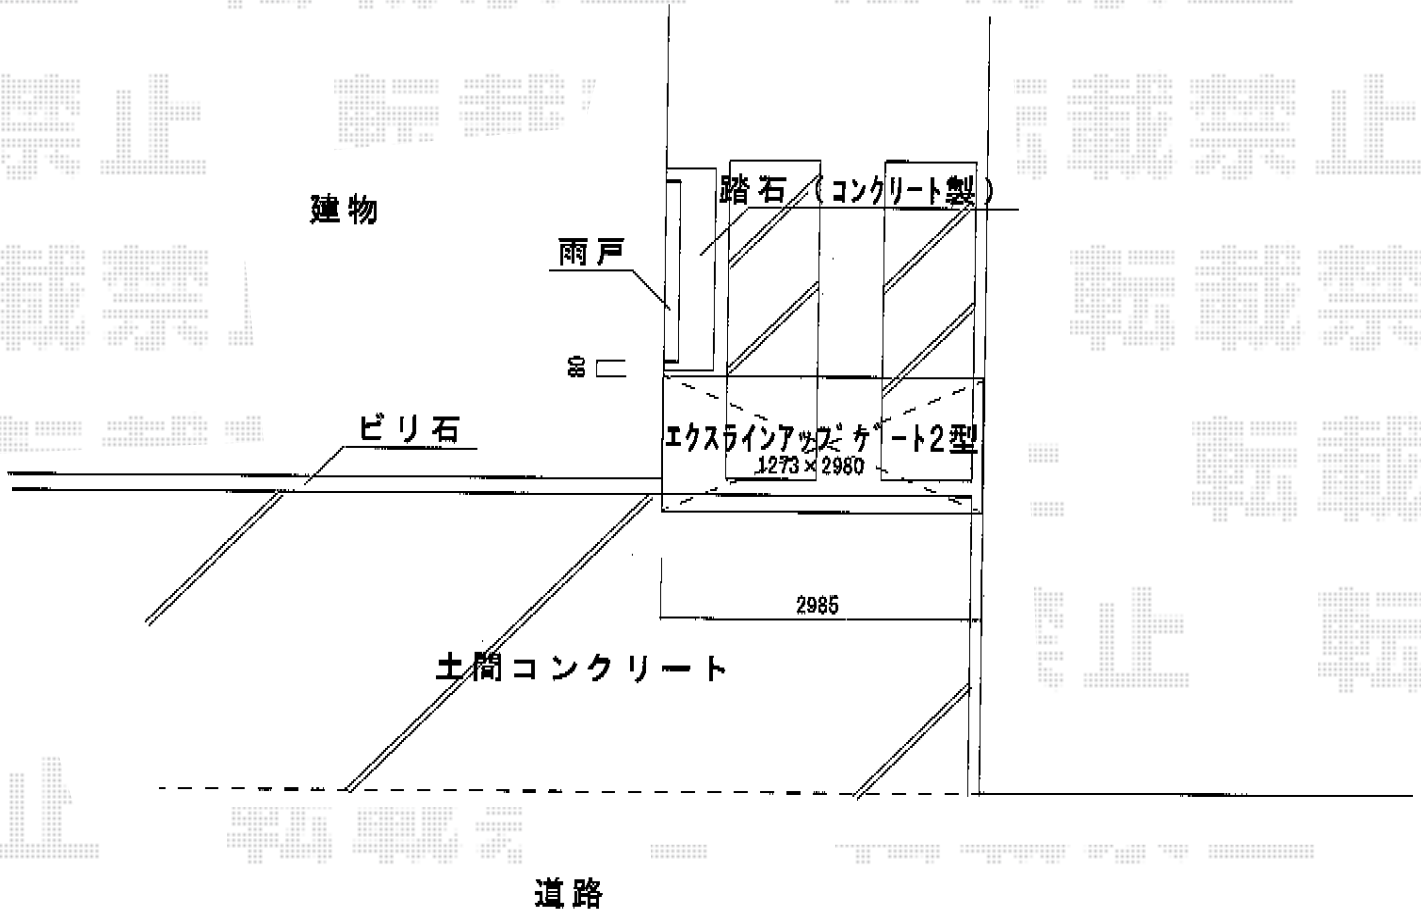

エクスラインアップゲート 2型 手動式

YKK AP エクスラインアップゲート 2型 手動式
本体(W×H)=(2,880×1,000mm)
色:プラチナステン
柱仕様:1000mm(標準仕様)
駆動:手動式

現場状況や作図制限により概略図の内容と多少の違いが生じることがございます。
施工時は、現場優先とさせて頂きたく思いますので、お立会い頂き、
最終のご指示のほど、何卒、宜しくお願い致します。

EX-SHOP
HTTP://WWW.EX-SHOP.NET