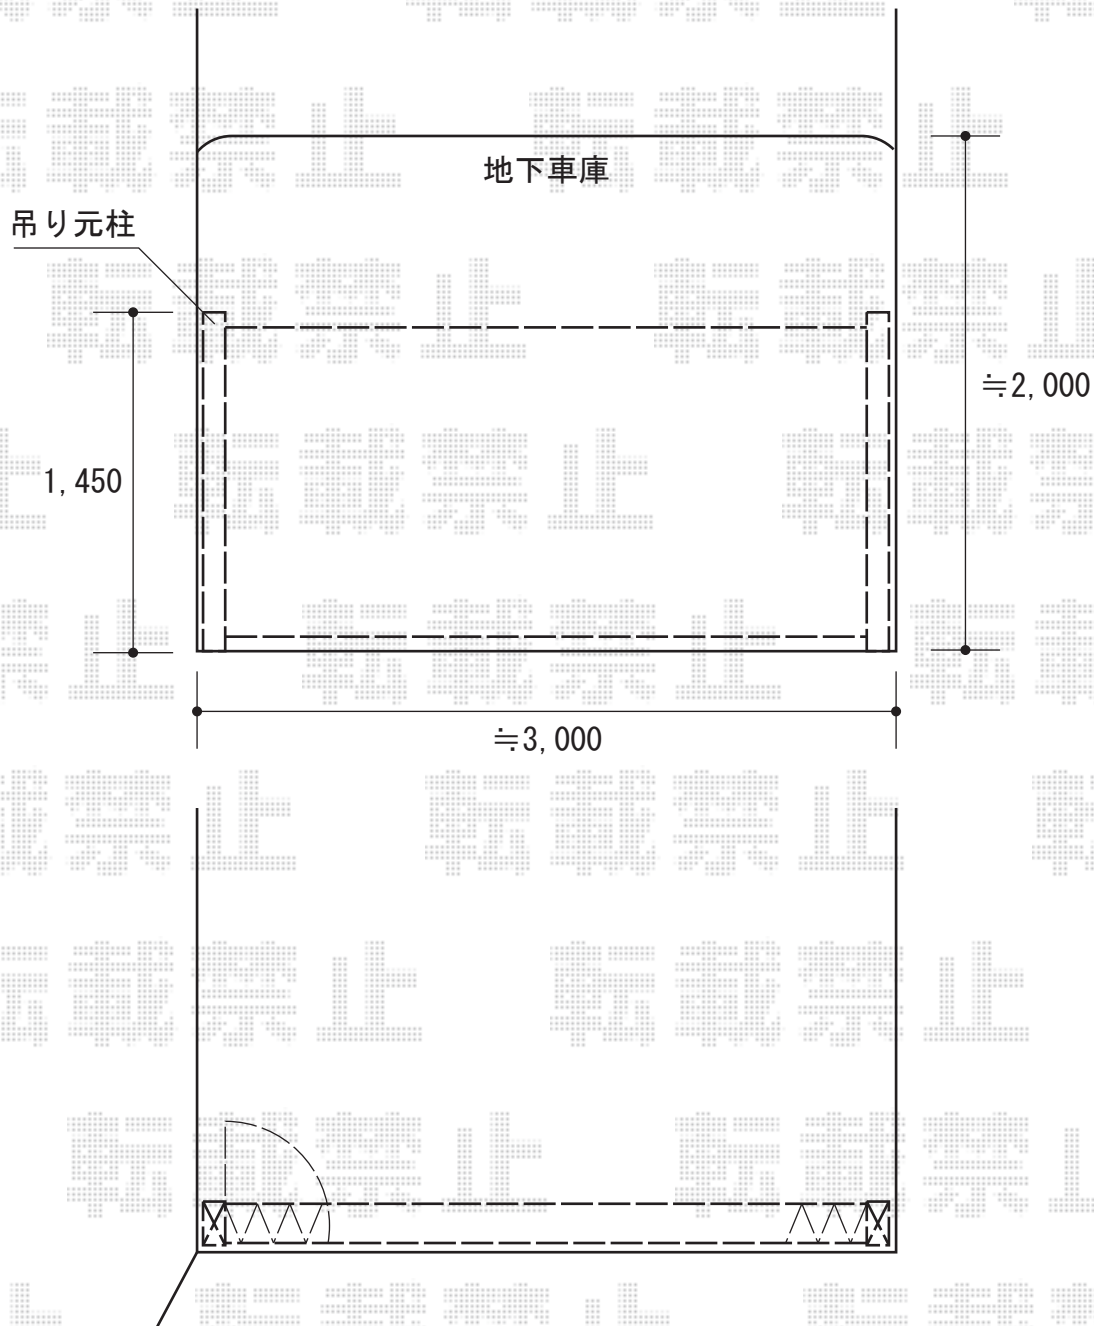

アルシャインM型 Aタイプ ノンレール

TOEX アルシャインM型 Aタイプ ノンレール 片開き
開口幅=2,862mm
全幅=3,032mm
たたみ幅=528mm
高さ=1,450mm
色：オータムブラウン
キャスター数：2
落棒数：2

現場状況や作図制限により概略図の内容と多少の違いが生じることがございます。
施工時は、現場優先とさせて頂きたく思いますので、お立会い頂き、
最終のご指示のほど、何卒、宜しくお願い致します。