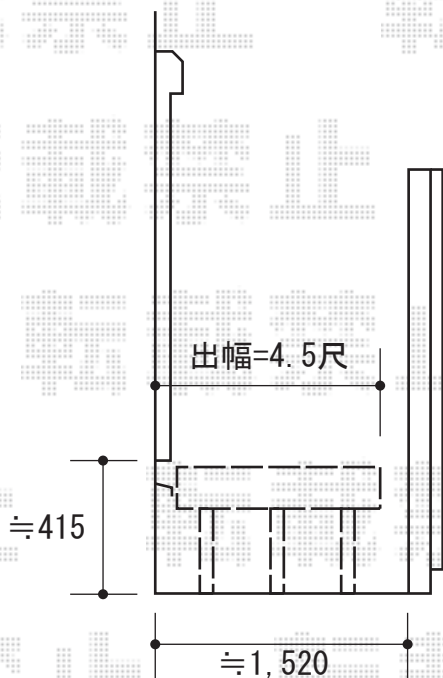

リウッドデッキII 標準 単体

YKK AP リウッドデッキII 標準 単体

間口=1.0間 (1,874mm)

出幅=4.5尺 (1,395mm)

色：床板/ホワイトブラウン 束柱/プラチナステン

床板：縦貼り

束柱：KSタイプ(400~500mm)

現場状況や作図制限により概略図の内容と多少の違いが生じることがございます。
施工時は、現場優先とさせて頂きたく思いますので、お立会い頂き、
最終のご指示のほど、何卒、宜しくお願い致します。