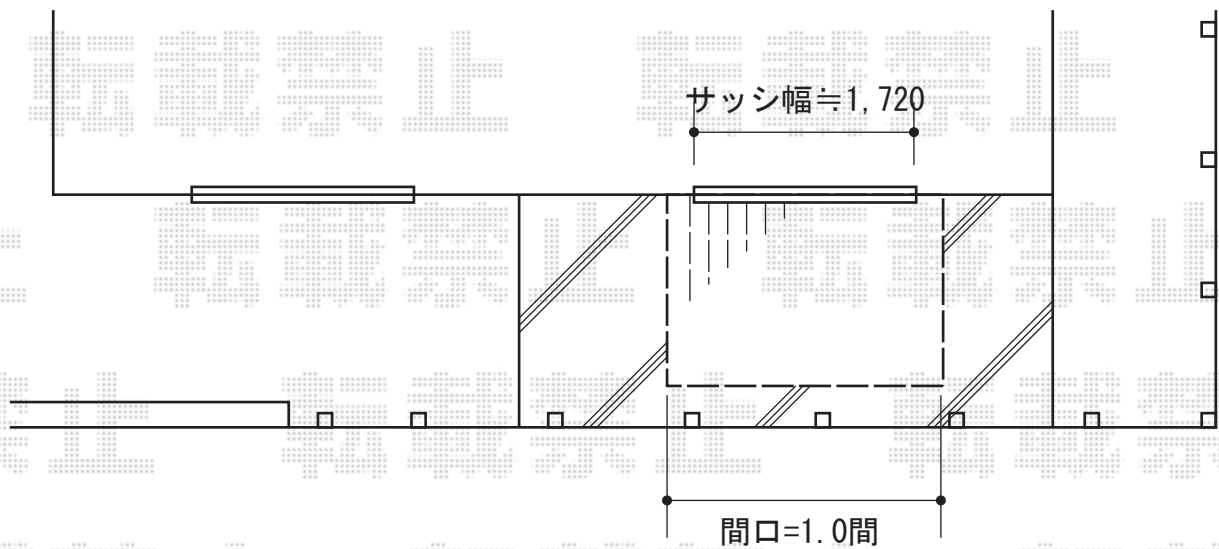

リウッドデッキII 標準 単体

YKK AP リウッドデッキII 標準 単体

間口=1.0間 (1,874mm)

出幅=4.5尺 (1,395mm)

色：床板/ホワイトブラウン 束柱/プラチナステン

床板：縦貼り

束柱：KSタイプ(400~500mm)

現場状況や作図制限により概略図の内容と多少の違いが生じることがございます。
施工時は、現場優先とさせて頂きたく思いますので、お立会い頂き、
最終のご指示のほど、何卒、宜しくお願い致します。