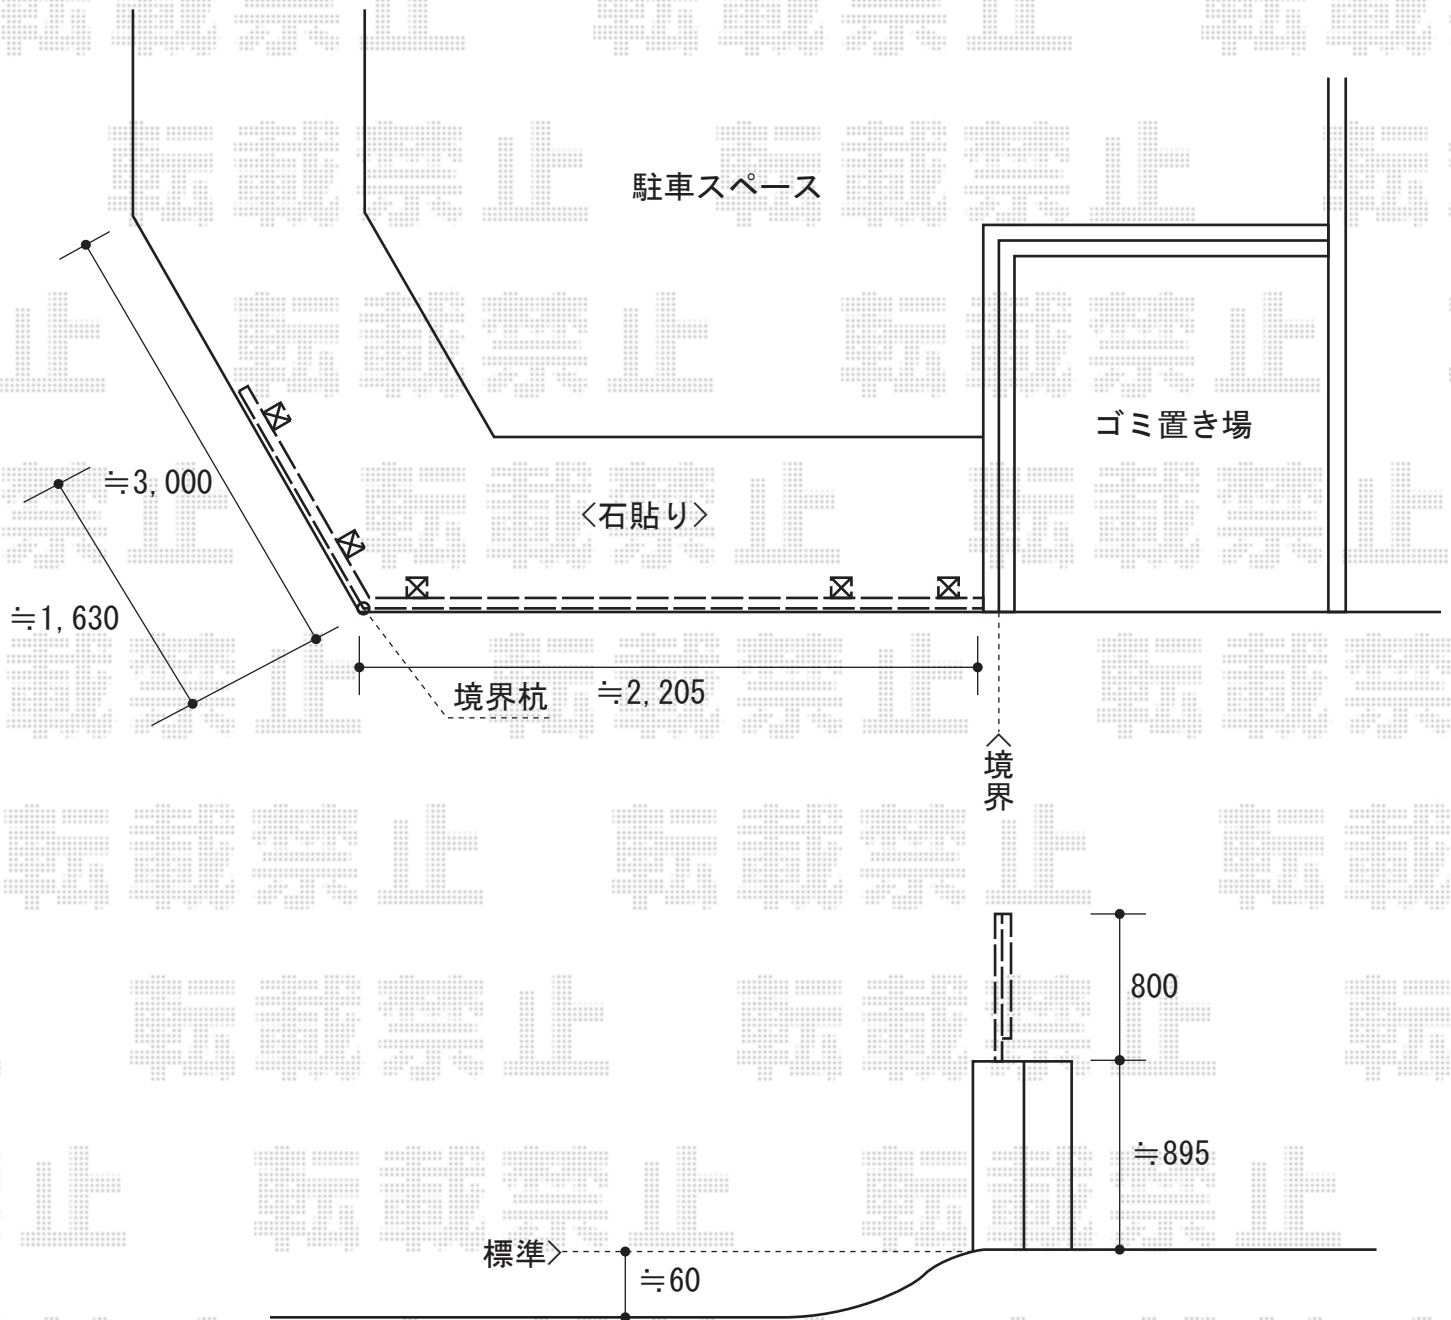

# プログコートフェンスF1型[フリーポールタイプ]

TOEX プログコートフェンスF1型[フリーポールタイプ]  
本体1枚 (W×H) = (994mm×1,800mm) × 4枚  
胴縁セット : 2  
自在柱 (ブラケットセット込) : 5  
色 : シヤイングレー  
ストレート継手 : 1  
自在コーナー継手 : 1  
コーナー格子セット : 1  
格子胴縁キャップ : 2

現場状況や作図制限により概略図の内容と多少の違いが生じることがございます。  
施工時は、現場優先とさせて頂きたく思いますので、お立会い頂き、  
最終のご指示のほど、何卒、宜しくお願い致します。