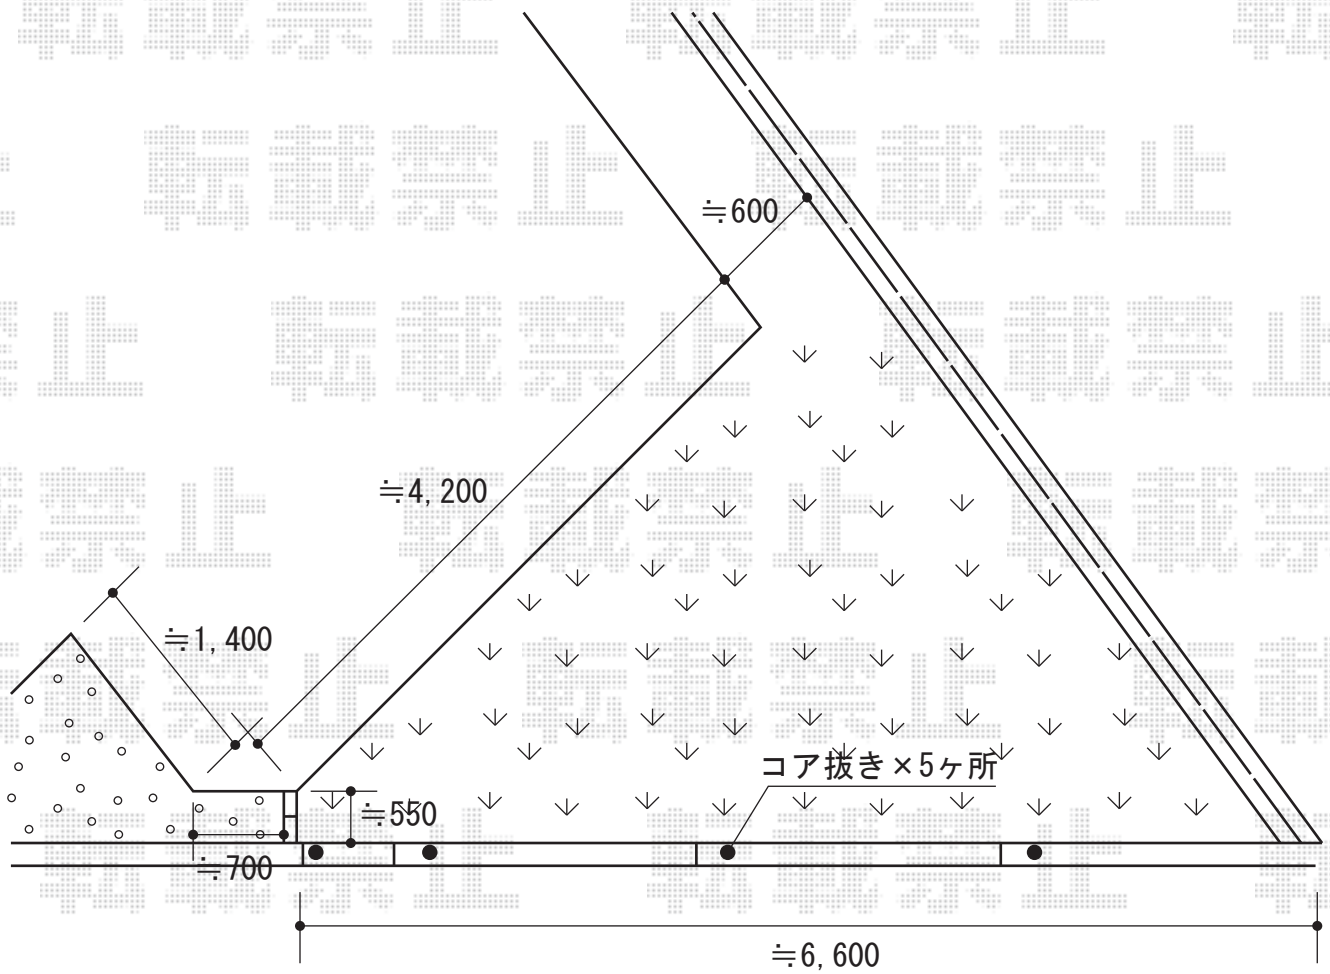

プリレオR13型フェンス フリーポールタイプ

TOEX プリレオR13型フェンス フリーポールタイプ
本体1枚 (W×H) = (1,979.5×800mm) × 4
柱：柱・部品セットT-8×5
部品：端部カバーT-8×1、端部キャップA
色：シャイングレー

現場状況や作図制限により概略図の内容と多少の違いが生じることがございます。
施工時は、現場優先とさせて頂きたく思いますので、お立会い頂き、
最終のご指示のほど、何卒、宜しくお願い致します。