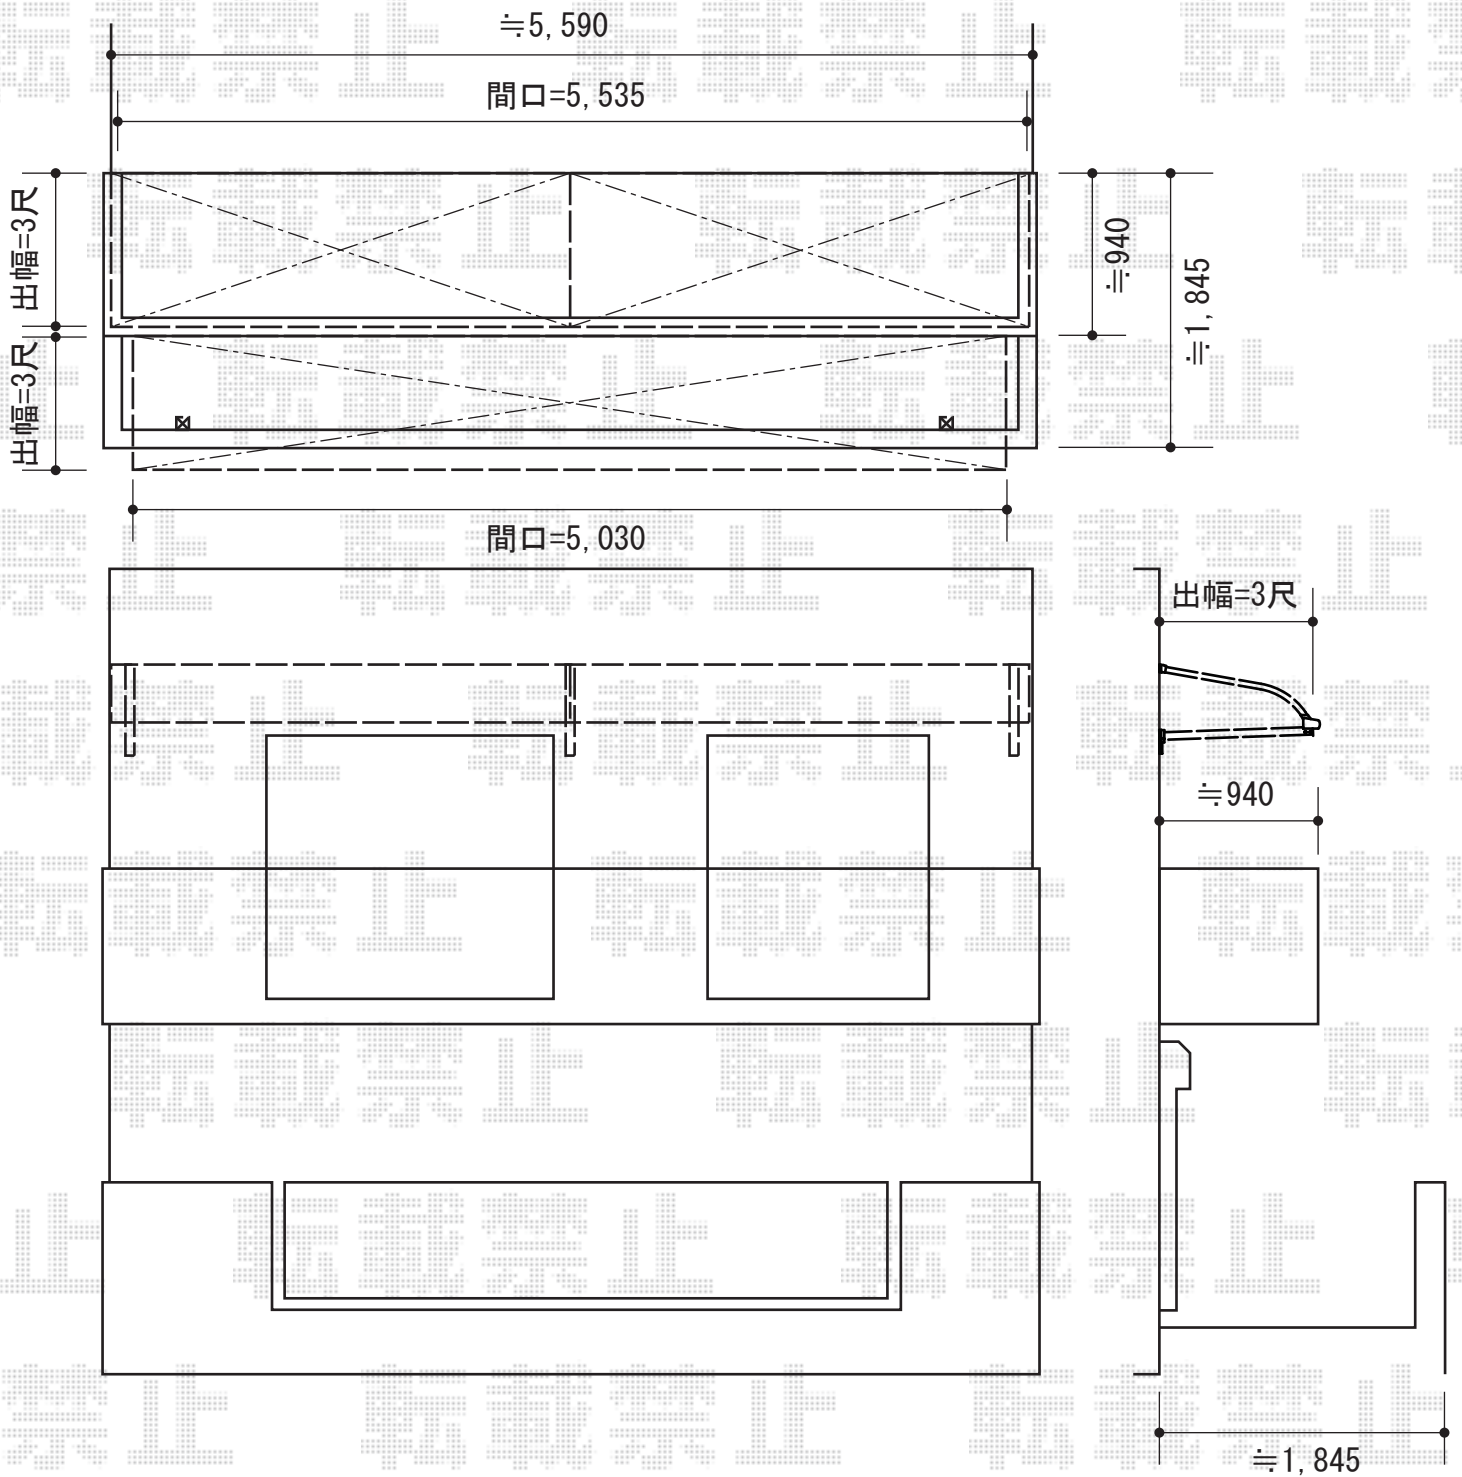

ライザーテラスII R型 ルーフタイプ 連棟 積雪～20cm対応

トステム ライザーテラスII R型 ルーフタイプ 連棟 積雪～20cm対応
 間口=関東間1.5+1.5間 (柱芯々5,480mm 屋根幅5,480mm)
 出幅=3尺 (870mm)
 色: オータムブラウン
 屋根材: ポリカーボネート (クリアマット/すりガラス調)
 柱仕様: 柱無し
 施工方法: 下止め仕様
 オプション: 側面ランマパネル
 オプション: 壁付け物干し 標準2本入り

現場状況や作図制限により概略図の内容と多少の違いが生じることがございます。
 施工時は、現場優先とさせて頂きたく思いますので、お立会い頂き、
 最終のご指示のほど、何卒、宜しくお願い致します。

EX-SHOP
[HTTP://WWW.EX-SHOP.NET](http://www.ex-shop.net)

担当: 小林