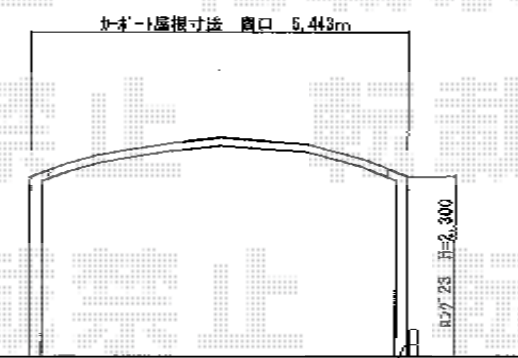

カーブポートシグマIII ワイド 積雪～30cm対応

平面図

カーブポートシグマIII ワイド 積雪～30cm対応  
 幅=5,443mm  
 奥行=5,686mm  
 色：シャイングレー  
 屋根材：ポリカーボネート（クリアマット/すりガラス調）  
 柱仕様：ロング柱28仕様（有効高 約2,800mm）  
 or  
 ロング柱23仕様（有効高 約2,300mm）

現場状況や作図制限により概略図の内容と多少の違いが生じることがございます。  
 施工時は、現場優先とさせて頂きたく思いますので、お立会い頂き、  
 最終のご指示のほど、何卒、宜しくお願い致します。

側面図

エックスルーフ ワイド 積雪～30cm対応  
 幅=5,532mm  
 奥行=4,971mm  
 色：シャイングレー  
 屋根材：ポリカーボネート（クリアマット/すりガラス調）  
 柱仕様：ロング柱28仕様（有効高 約2,800mm）

ブロッコ積いっぱい施工