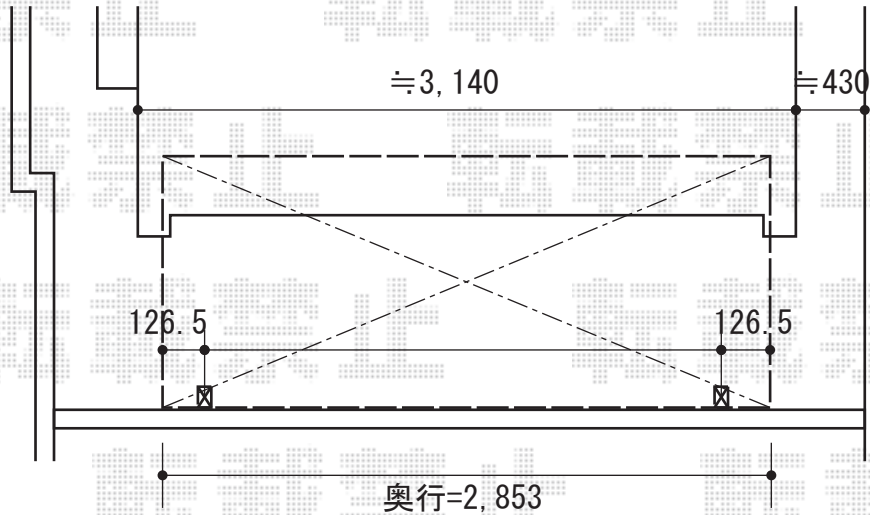

エックスルーフ 独立テラス前上がり 積雪～20cm対応

トステム エックスルーフ 独立テラス前上がり 積雪～20cm対応
間口=2,853
出幅=1,231mm
色：シャイングレー
屋根材：ポリカーボネート（クリアマット/すりガラス調）
柱仕様：柱位置固定タイプ ロング柱24仕様（有効高 約2,400mm）

トステム 物干しセット 標準 2本入り
色：シャイングレー
物干し取付材セット：2本入り×1

現場状況や作図制限により概略図の内容と多少の違いが生じることがございます。
施工時は、現場優先とさせて頂きたく思いますので、お立会い頂き、
最終のご指示のほど、何卒、宜しくお願い致します。