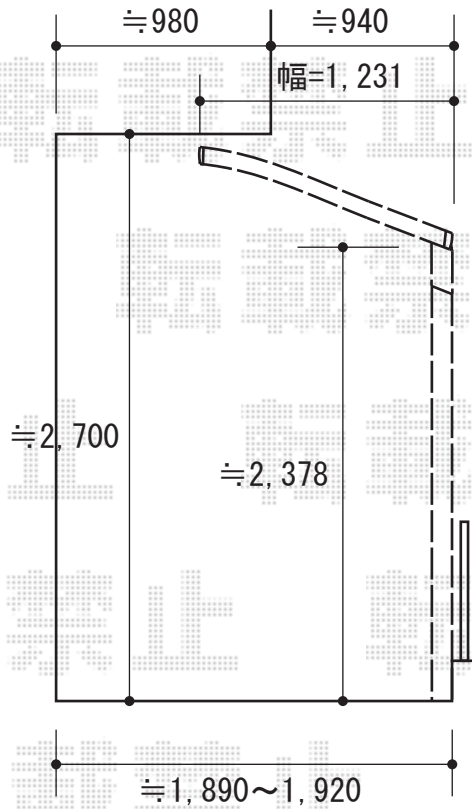

エックスルーフ 独立テラス前上がり 積雪～20cm対応

トステム エックスルーフ 独立テラス前上がり 積雪～20cm対応
間口=2,853
出幅=1,231mm
色：シャイングレー
屋根材：ポリカーボネート（クリアマット/すりガラス調）
柱仕様：柱位置固定タイプ ロング柱24仕様（有効高 約2,400mm）

トステム 物干しセット 標準 2本入り
色：シャイングレー
物干し取付材セット：2本入り×1

現場状況や作図制限により概略図の内容と多少の違いが生じることがございます。
施工時は、現場優先とさせて頂きたく思いますので、お立会い頂き、
最終のご指示のほど、何卒、宜しくお願い致します。