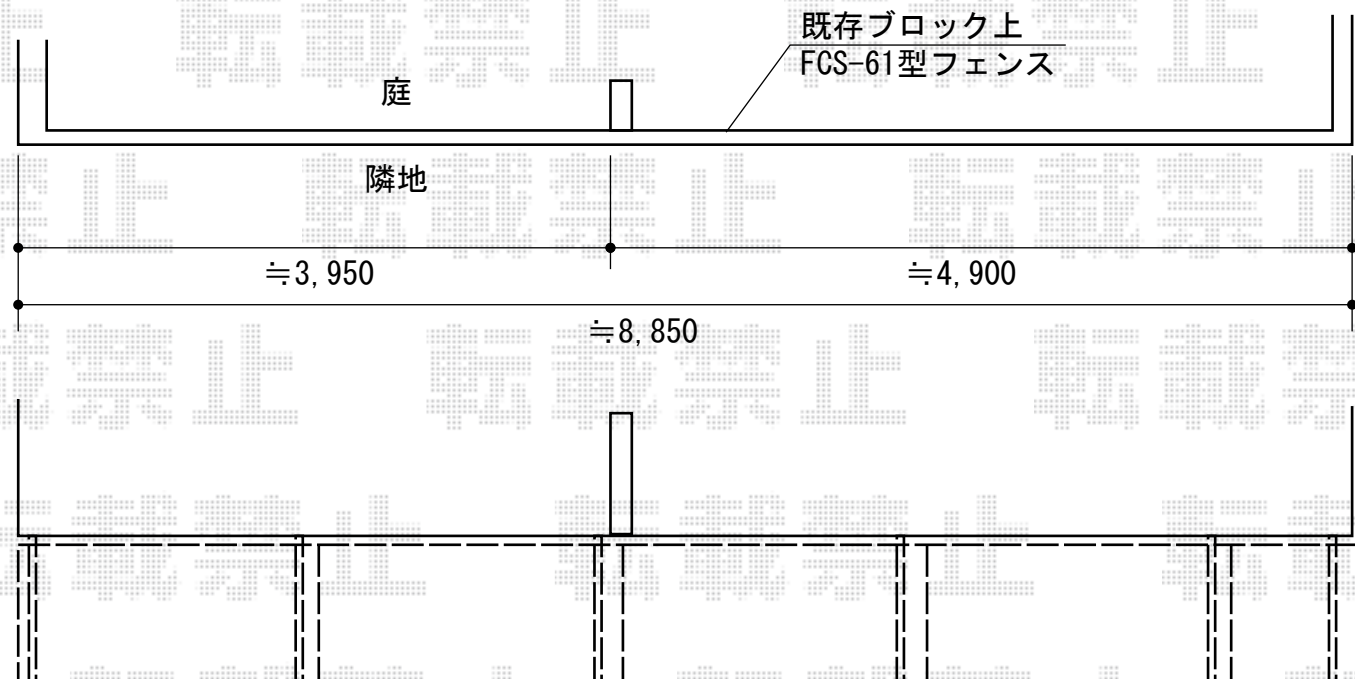

プリレオR6型フェンス

プリレオR6型フェンス

本体1枚 (W×H) = (1779.5×800mm) × 4

柱仕様：フリーポールT-8×5

色：オータムブラウン

部品：部品セットA×5 端部キャップA×1

現場状況や作図制限により概略図の内容と多少の違いが生じることがございます。
施工時は、現場優先とさせて頂きたく思いますので、お立会い頂き、
最終のご指示のほど、何卒、宜しくお願い致します。

EX-SHOP
HTTP://WWW.EX-SHOP.NET