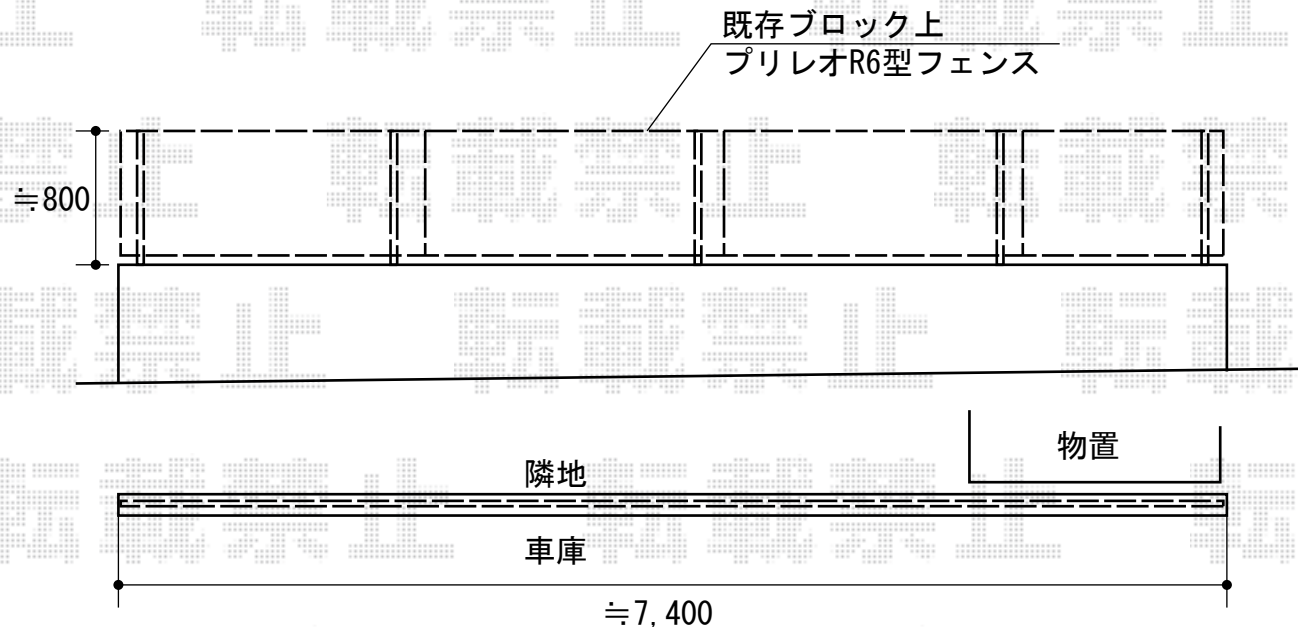

プリレオR6型フェンス

プリレオR6型フェンス

本体1枚 (W×H) = (1779.5×800mm) × 4

柱仕様：フリーポールT-8×5

色：オータムブラウン

部品：部品セットA×5 端部キャップA×1

現場状況や作図制限により概略図の内容と多少の違いが生じることがございます。
施工時は、現場優先とさせて頂きたく思いますので、お立会い頂き、
最終のご指示のほど、何卒、宜しくお願い致します。

EX-SHOP
HTTP://WWW.EX-SHOP.NET