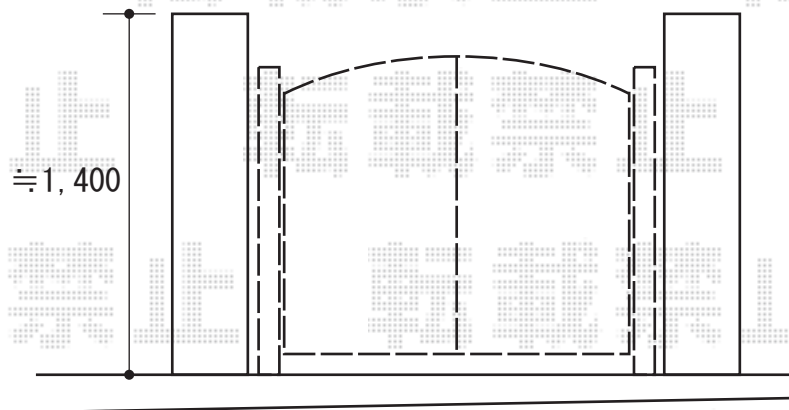

コラゾン2型 両開き 柱使用

TOEX コラゾン2型 両開き 柱使用
本体1枚 (W×H) = (700×1,200mm) × 2枚
色：マイルドブラック
錠：鋳物アームU錠
開き：内開き

ブロックの間に柱がたっております。
(既存柱撤去の際、ブロックも同時に
破損する恐れがあります)

現場状況や作図制限により概略図の内容と多少の違いが生じることがございます。
施工時は、現場優先とさせて頂きたく思いますので、お立会い頂き、
最終のご指示のほど、何卒、宜しくお願い致します。