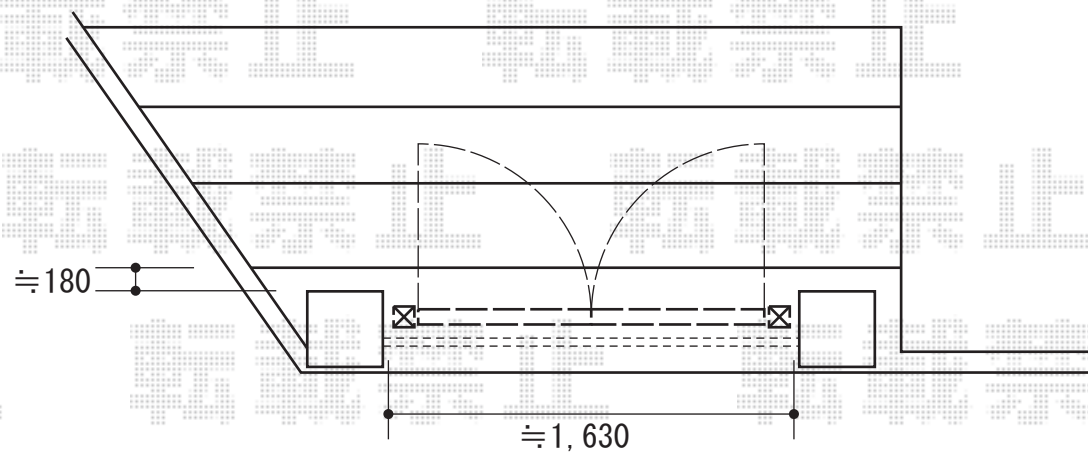

コラゾン2型 両開き 柱使用

TOEX コラゾン2型 両開き 柱使用
本体1枚 (W×H) = (700×1,200mm) × 2枚
色：マイルドブラック
錠：鋳物アームU錠
開き：内開き

ブロックの間に柱がたっております。
(既存柱撤去の際、ブロックも同時に
破損する恐れがあります)

現場状況や作図制限により概略図の内容と多少の違いが生じることがございます。
施工時は、現場優先とさせて頂きたく思いますので、お立会い頂き、
最終のご指示のほど、何卒、宜しくお願い致します。