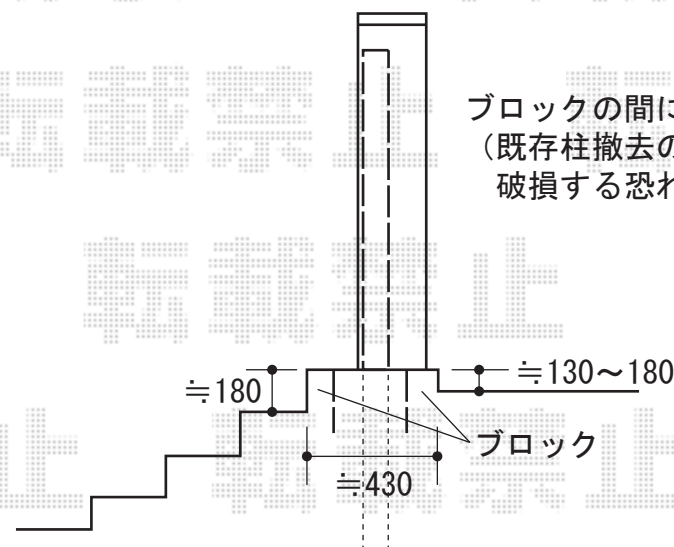

コラゾン2型 両開き 柱使用

TOEX コラゾン2型 両開き 柱使用
本体1枚 (W×H) = (700×1,200mm) × 2枚
色：マイルドブラック
錠：鋳物アームU錠
開き：内開き

ブロックの間に柱がたっております。
(既存柱撤去の際、ブロックも同時に
破損する恐れがあります)

現場状況や作図制限により概略図の内容と多少の違いが生じることがございます。
施工時は、現場優先とさせて頂きたく思いますので、お立会い頂き、
最終のご指示のほど、何卒、宜しくお願い致します。