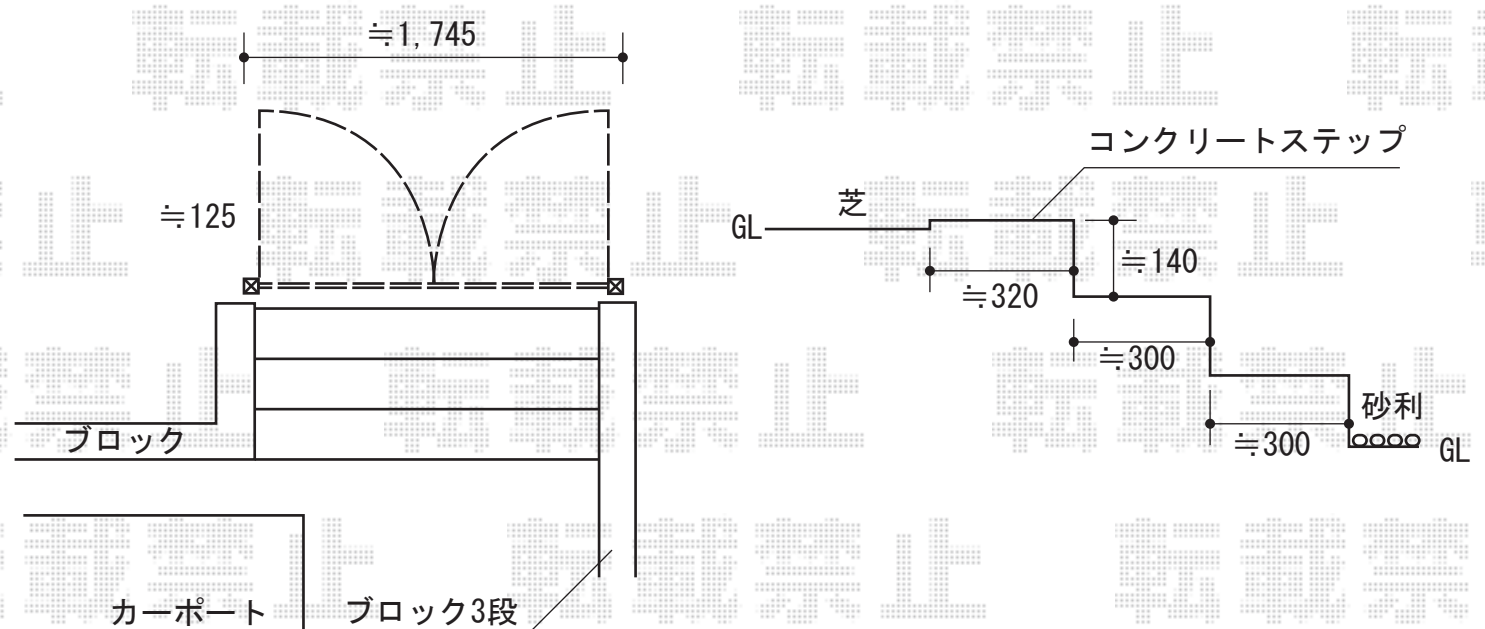

— 北側 —

YKK AP 【北側】 エクスライン門扉3型 片開き 門柱使用タイプ
 扉1枚 (W×H) = (900×1,200mm)
 色：プラチナステン
 錠：ハンドル錠E8型
 開き：内開き

— 南側 —

YKK AP 【南側】 トラディション門扉1型 両開き 門柱使用タイプ
 扉1枚 (W×H) = (800・800×1,200mm)
 色：カームブラック
 錠：ハンドル錠C13型
 開き：内開き