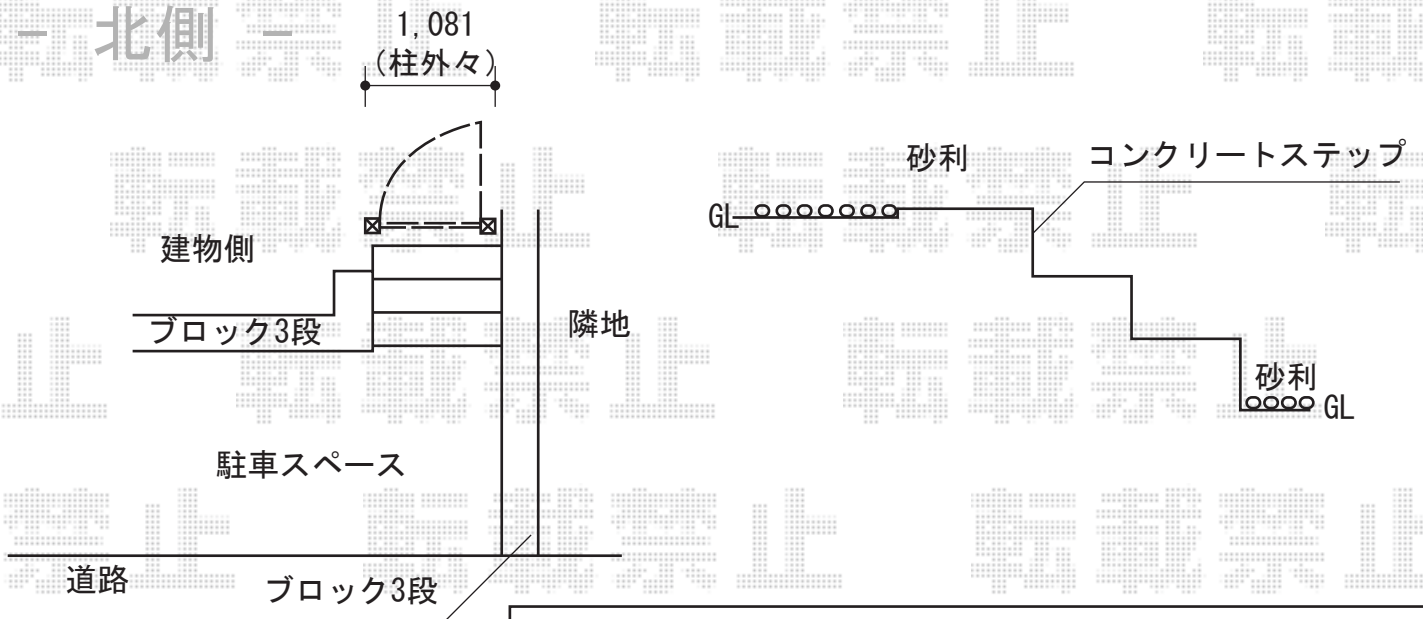

— 北側 —

YKK AP 【北側】 エクスライン門扉3型 片開き 門柱使用タイプ
 扉1枚 (W×H) = (900×1,200mm)
 色：プラチナステン
 錠：ハンドル錠E8型
 開き：内開き

— 南側 —

YKK AP 【南側】 トラディション門扉1型 両開き 門柱使用タイプ
 扉1枚 (W×H) = (800・800×1,200mm)
 色：カームブラック
 錠：ハンドル錠C13型
 開き：内開き

現場状況や作図制限により概略図の内容と多少の違いが生じることがございます。
 施工時は、現場優先とさせて頂きたく思いますので、お立会い頂き、
 最終のご指示のほど、何卒、宜しくお願い致します。

EX-SHOP
[HTTP://WWW.EX-SHOP.NET](http://www.ex-shop.net)

担当：大辻