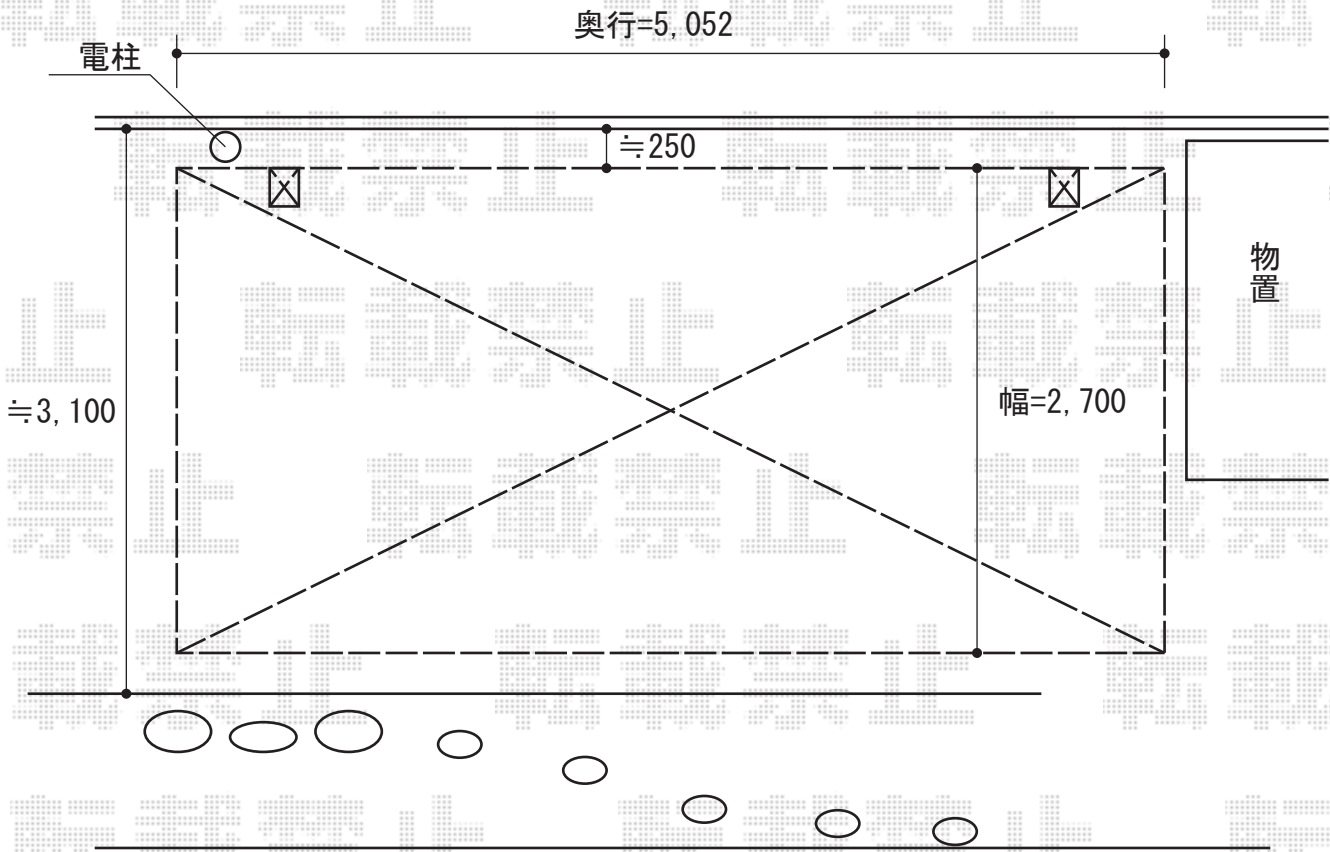

プレシオSPORT 積雪~20cm対応

プレシオSPORT 積雪~20cm対応
幅=2,700mm
奥行=5,052mm
色：ノーブルステン
屋根材：ポリカーボネート（スカイブルー）
柱仕様：ハイルーフ仕様（有効高 約2,355mm）

現場状況や作図制限により概略図の内容と多少の違いが生じることがございます。
施工時は、現場優先とさせて頂きたく思いますので、お立会い頂き、
最終のご指示のほど、何卒、宜しくお願い致します。