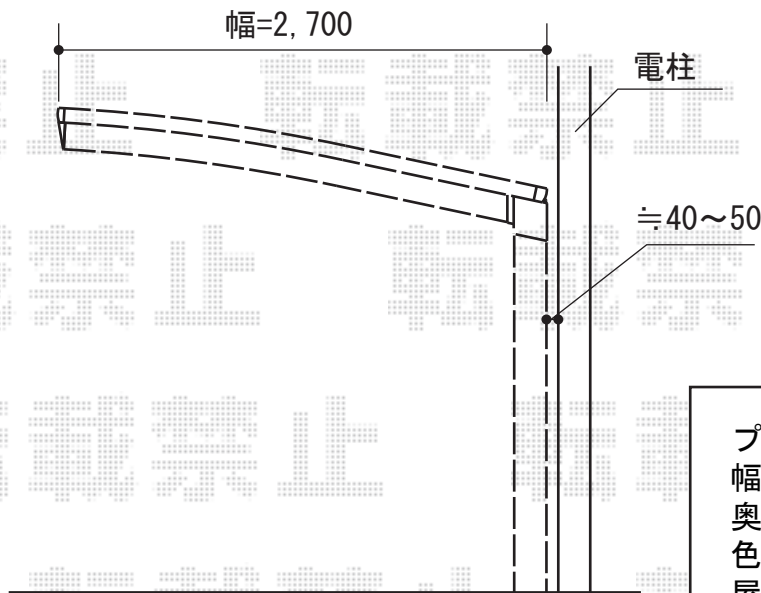

プレシオSPORT 積雪~20cm対応

プレシオSPORT 積雪~20cm対応
幅=2,700mm
奥行=5,052mm
色：ノーブルステン
屋根材：ポリカーボネート（スカイブルー）
柱仕様：ハイルーフ仕様（有効高 約2,355mm）

現場状況や作図制限により概略図の内容と多少の違いが生じることがございます。
施工時は、現場優先とさせて頂きたく思いますので、お立会い頂き、
最終のご指示のほど、何卒、宜しくお願い致します。