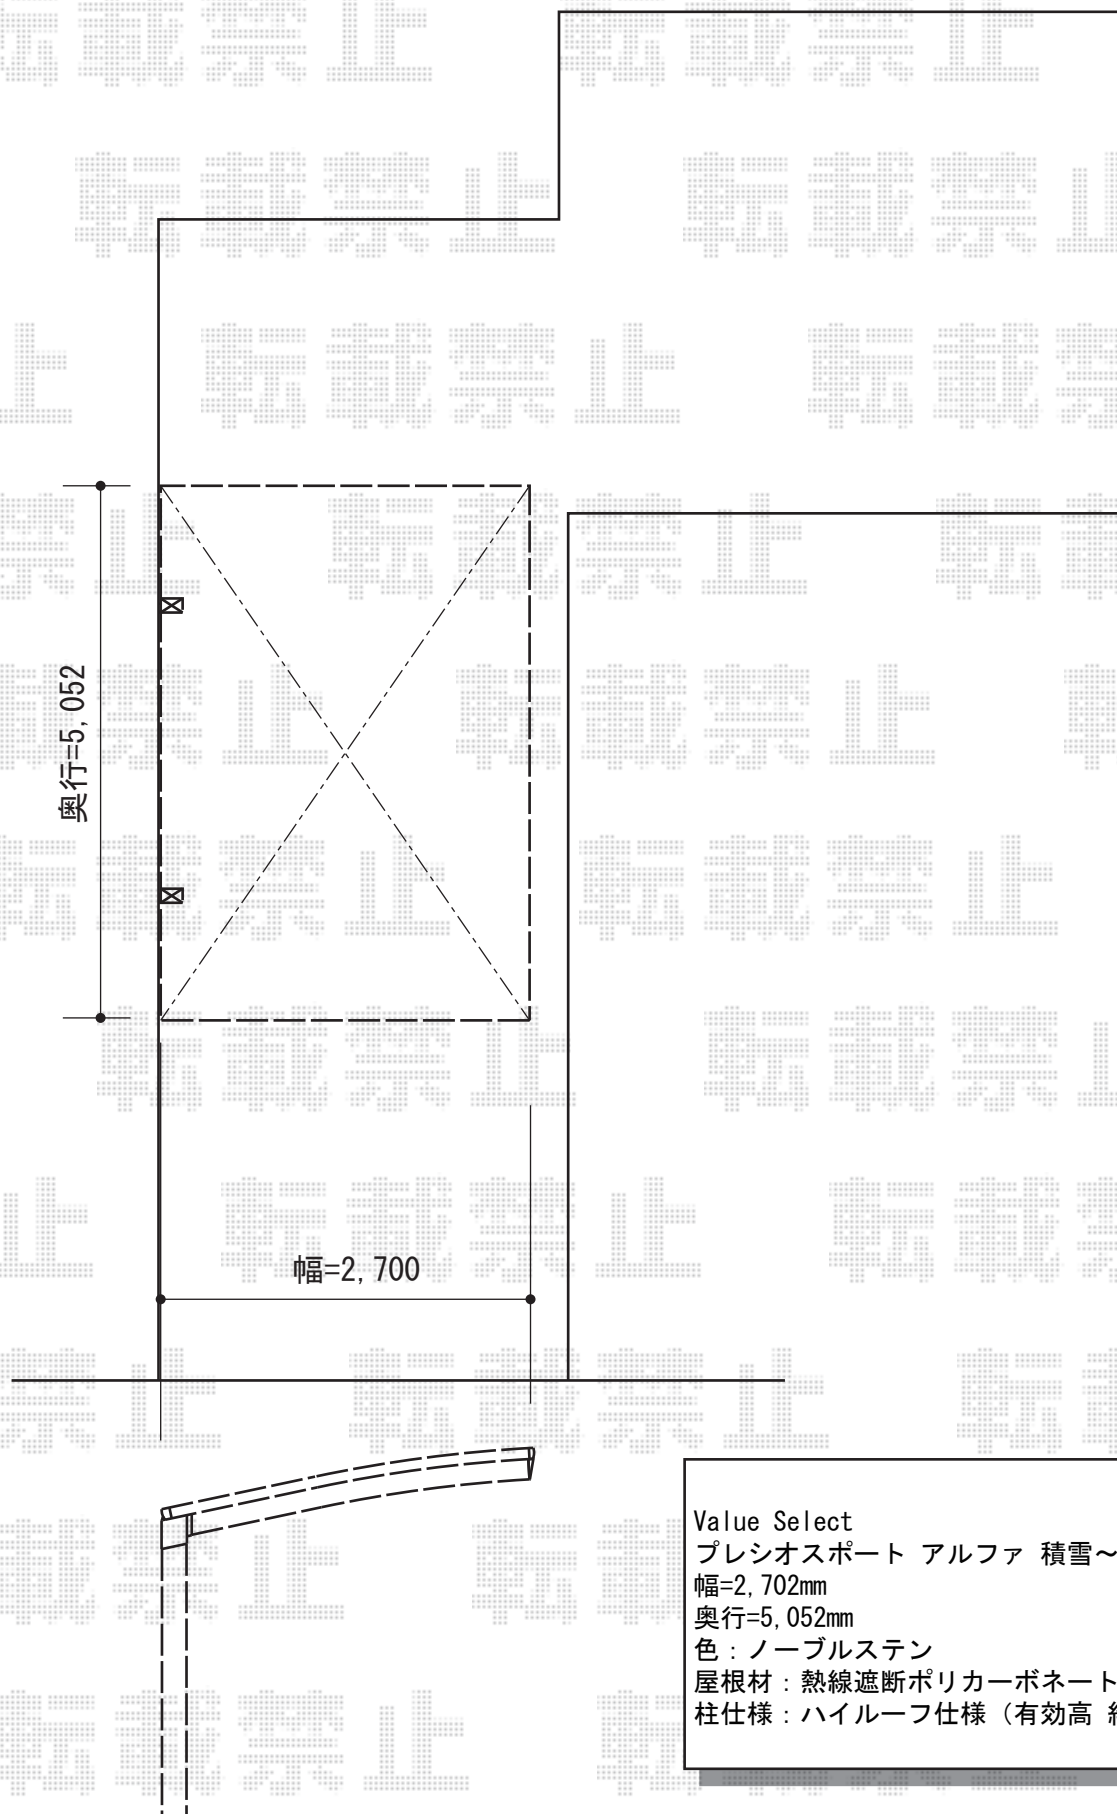

プレシオSPORT アルファ 積雪～20cm対応

Value Select  
プレシオSPORT アルファ 積雪～20cm対応  
幅=2,702mm  
奥行=5,052mm  
色：ノーブルステン  
屋根材：熱線遮断ポリカーボネート（スカイブルーマット調）  
柱仕様：ハイルーフ仕様（有効高 約2,355mm）

現場状況や作図制限により概略図の内容と多少の違いが生じることがございます。  
施工時は、現場優先とさせていただきますので、お立会い頂き、  
最終のご指示のほど、何卒、宜しくお願い致します。